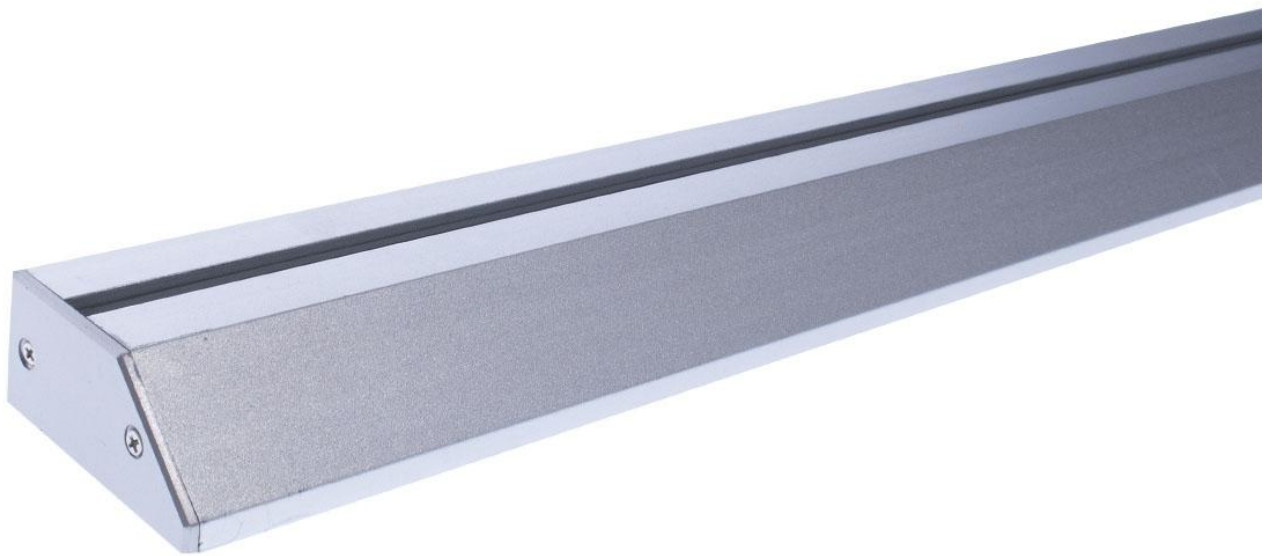

Art.-Nr. 3405: Grundschiene Slanted 1350mm

Produktbilder

Produktbeschreibung

Grundschiene Slanted 1350 mm für Slide-Buchstaben

Die Grundschiene hat eine eckige Form und fällt nach vorne ab. Die Slide-Schiene hat eine Länge von 1350 mm. Seitlich wird ein einzelnes Endstück abgeschraubt, um die Slide-Buchstaben von abcMIX auf diese Schiene zu schieben. Das Endstück wird im Nachgang wieder angeschraubt für einen sauberen Abschluss.

Produktdaten

Allgemeine Produktdaten

Name	Grundschiene Slanted 1350mm
Artikelnummer / SKU	3405
EAN	4063592002421
Hersteller EAN	4063592002421
Hersteller	LongLife LED GmbH by HK
Herkunftsland	China
Schutzart (IP)	IP20
Farbtemperatur	6500 K
Eingangsspannung (V)	12 V/DC
Produktlänge	1350 mm
Gewicht	0,140 kg
Netto-Gewicht des Produktes	0,135 kg