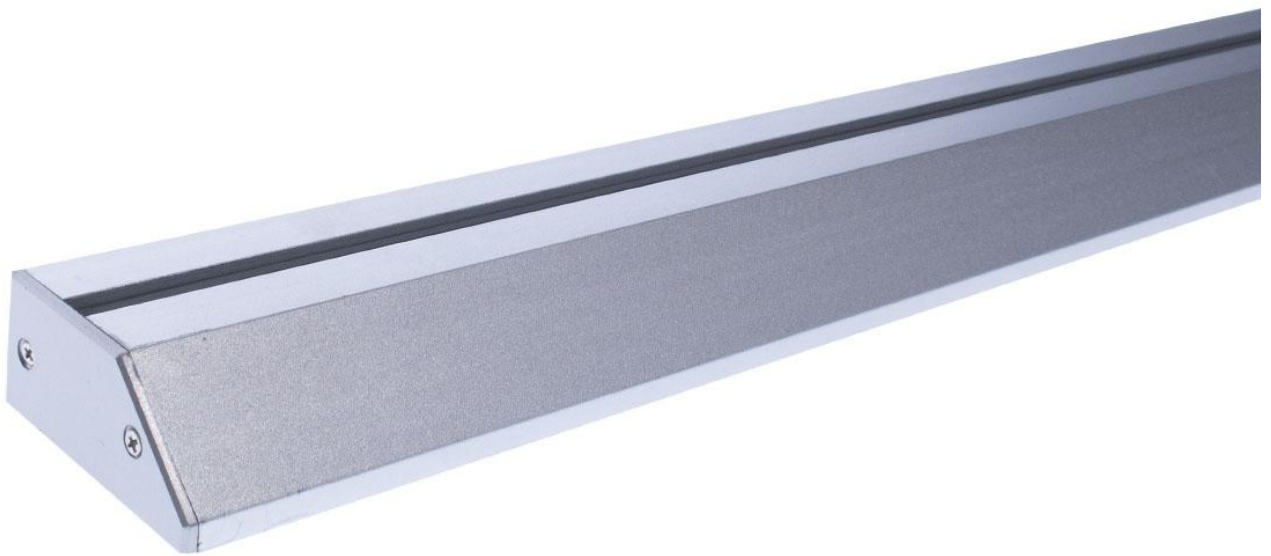

Art.-Nr. 3403: Grundschiene Slanted 750mm

Produktbilder

Produktbeschreibung

Grundschiene Slanted 750 mm für Slide-Buchstaben

Die Grundschiene hat eine eckige Form und fällt nach vorne ab. Die Slide-Schiene hat eine Länge von 750 mm. Seitlich wird ein einzelnes Endstück abgeschraubt, um die Slide-Buchstaben von abcMIX auf diese Schiene zu schieben. Das Endstück wird im Nachgang wieder angeschraubt für einen sauberen Abschluss.

Produktdaten

Allgemeine Produktdaten

| | |
|-----------------------------|----------------------------|
| Name | Grundschiene Slanted 750mm |
| Artikelnummer / SKU | 3403 |
| EAN | 4063592002100 |
| Hersteller EAN | 4063592002100 |
| Hersteller | LongLife LED GmbH by HK |
| Herkunftsland | China |
| Schutzart (IP) | IP20 |
| Farbtemperatur | 6500 K |
| Eingangsspannung (V) | 12 V/DC |
| Produktlänge | 750 mm |
| Gewicht | 0,140 kg |
| Netto-Gewicht des Produktes | 0,135 kg |