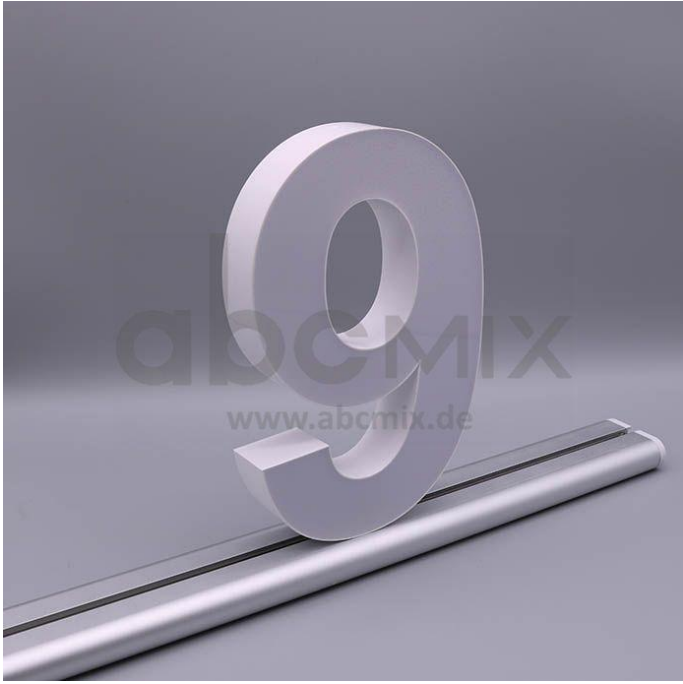

Art.-Nr. 3401: LED Buchstabe Slide 9 für 200mm Arial 6500K weiß

Produktbilder

Produktbeschreibung

LED-Buchstabe 9 (Slide) - Höhe 200mm, Lichtfarbe Kaltweiß

Für die Inbetriebnahme wird eine Einspeisung und ein passendes Netzteil (beides separat zu bestellen) benötigt.

Der LED-Buchstabe 9 für Slideschienen leuchtet mit kaltweißer Lichtfarbe und gehört zu der Buchstabenserie 200mm

Der Leuchtbuchstabe 9 für Slideschienen leuchtet mit kaltweißer Lichtfarbe und gehört zu der Buchstabenserie 200mm.

Der Leuchtbuchstabe f wird mit seinem innovativen Sockel auf eine Schiene geschoben. Diese Schiene wird auch als ?Slideschiene? oder ?Grundschiene? bezeichnet und besteht in verschiedenen L?ngen und Formen. Die Grundschiene mit den Leuchtbuchstaben wird auf ebene Oberfl?chen gestellt. Es bestehen Schienen-Lösungen für die Wandmontage und die Deckenaufh?ngung. für Slideschienen leuchtet mit kaltweißer Lichtfarbe und gehört zu der Buchstabenserie Neben weiteren Gro?- und Kleinbuchstaben stehen Sonderzeichen zur Verfügung, wie z.B. Pfeile, Prozentzeichen, Hashtag, €-Zeichen und mehr, die separat dazu bestellt werden können. Die LED-Buchstaben sind in den drei Grö?enserien 100 mm, 150 mm und 200 mm verfügbar, die auch untereinander kombiniert werden können. Die Slide-Buchstaben kombinieren Sie ganz nach Ihren eigenen Vorstellungen und bieten eine Vielzahl von Einsatzmöglichkeiten: