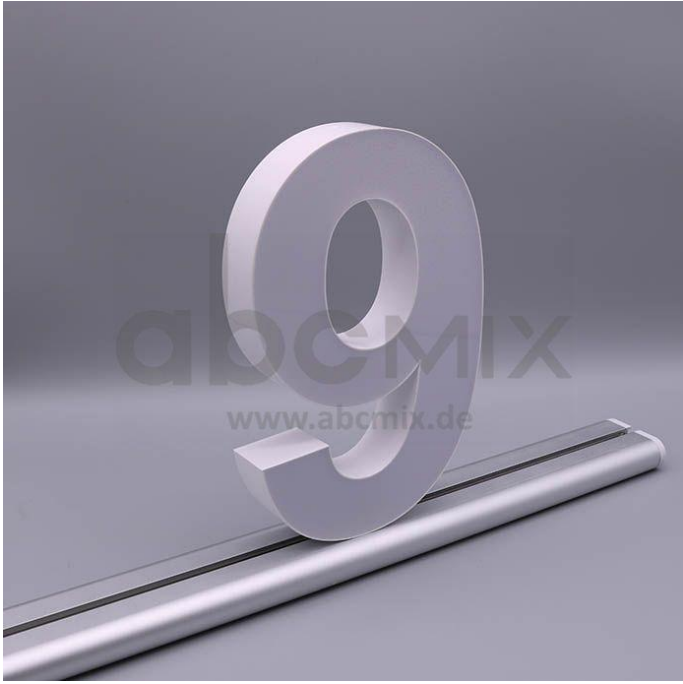

# Art.-Nr. 3401: LED Buchstabe Slide 9 für 200mm Arial 6500K weiß

### LED-Buchstabe 9 (Slide) - Höhe 200mm, Lichtfarbe Kaltweiß

**Für die Inbetriebnahme wird eine Einspeisung und ein passendes Netzteil (beides separat zu bestellen) benötigt.**

Der LED-Buchstabe 9 für Slideschienen leuchtet mit kaltweißer Lichtfarbe und gehört zu der Buchstabenserie 200mm

Der Leuchtbuchstabe 9 für Slideschienen leuchtet mit kaltweißer Lichtfarbe und gehört zu der Buchstabenserie 200mm.

Der Leuchtbuchstabe f wird mit seinem innovativen Sockel auf eine Schiene geschoben. Diese Schiene wird auch als ?Slideschiene? oder ?Grundschiene? bezeichnet und besteht in verschiedenen L?ngen und Formen. Die Grundschiene mit den Leuchtbuchstaben wird auf ebene Oberfl?chen gestellt. Es bestehen Schienen-Lösungen für die Wandmontage und die Deckenaufh?ngung. für Slideschienen leuchtet mit kaltweißer Lichtfarbe und gehört zu der Buchstabenserie Neben weiteren Gro?- und Kleinbuchstaben stehen Sonderzeichen zur Verfügung, wie z.B. Pfeile, Prozentzeichen, Hashtag, €-Zeichen und mehr, die separat dazu bestellt werden können. Die LED-Buchstaben sind in den drei Grö?enserien 100 mm, 150 mm und 200 mm verfügbar, die auch untereinander kombiniert werden können. Die Slide-Buchstaben kombinieren Sie ganz nach Ihren eigenen Vorstellungen und bieten eine Vielzahl von Einsatzmöglichkeiten: