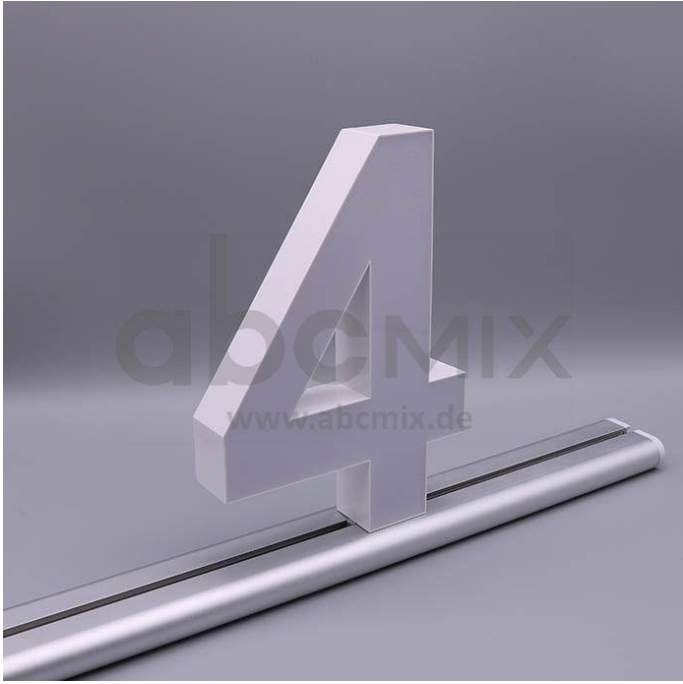

Art.-Nr. 3396: LED Buchstabe Slide 4 für 200mm Arial 6500K weiß

Produktbilder

Produktbeschreibung

LED-Buchstabe 4 (Slide) - Höhe 200mm, Lichtfarbe Kaltweiß

Für die Inbetriebnahme wird eine Einspeisung und ein passendes Netzteil (beides separat zu bestellen) benötigt.

Der LED-Buchstabe 4 für Slideschienen leuchtet mit kaltweißer Lichtfarbe und gehört zu der Buchstabenserie 200mm

Der Leuchtbuchstabe 4 für Slideschienen leuchtet mit kaltweißer Lichtfarbe und gehört zu der Buchstabenserie 200mm.

Der Leuchtbuchstabe D wird mit seinem innovativen Sockel auf eine Schiene geschoben. Diese Schiene wird auch als ?Slideschiene? oder ?Grundschiene? bezeichnet und besteht in verschiedenen L?ngen und Formen. Die Grundschiene mit den Leuchtbuchstaben wird auf ebene Oberfl?chen gestellt. Es bestehen Schienen-Lösungen für die Wandmontage und die Deckenaufh?ngung. für Slideschienen leuchtet mit kaltweißer Lichtfarbe und gehört zu der Buchstabenserie Neben weiteren Gro?- und Kleinbuchstaben stehen Sonderzeichen zur Verfügung, wie z.B. Pfeile, Prozentzeichen, Hashtag, €-Zeichen und mehr, die separat dazu bestellt werden können. Die LED-Buchstaben sind in den drei Grö?enserien 100 mm, 150 mm und 200 mm verfügbar, die auch untereinander kombiniert werden können. Die Slide-Buchstaben kombinieren Sie ganz nach Ihren eigenen Vorstellungen und bieten eine Vielzahl von Einsatzmöglichkeiten: