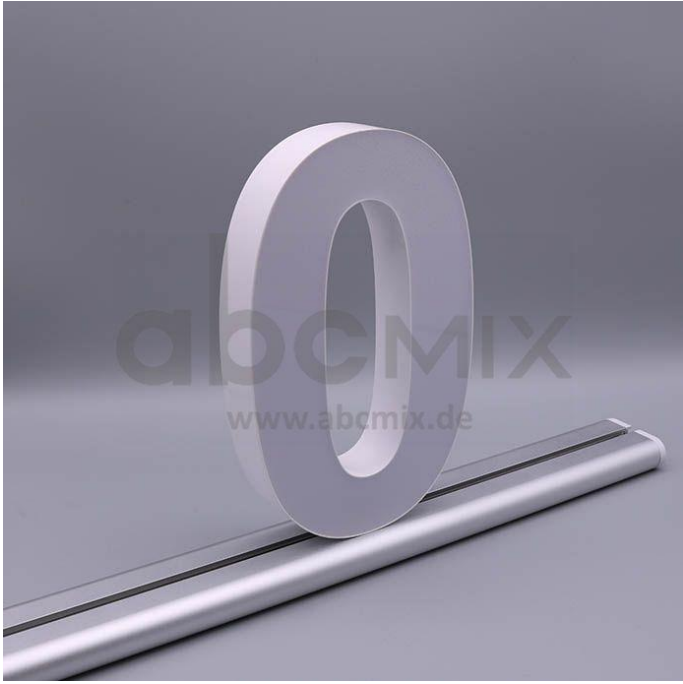

Art.-Nr. 3392: LED Buchstabe Slide 0 für 200mm Arial 6500K weiß

Produktbilder

Produktbeschreibung

LED-Buchstabe 0 (Slide) - Höhe 200mm, Lichtfarbe Kaltweiß

Für die Inbetriebnahme wird eine Einspeisung und ein passendes Netzteil (beides separat zu bestellen) benötigt.

Der LED-Buchstabe 0 für Slideschienen leuchtet mit kaltweißer Lichtfarbe und gehört zu der Buchstabenserie 200mm

Der Leuchtbuchstabe 0 für Slideschienen leuchtet mit kaltweißer Lichtfarbe und gehört zu der Buchstabenserie 200mm.

Der Leuchtbuchstabe B wird mit seinem innovativen Sockel auf eine Schiene geschoben. Diese Schiene wird auch als ?Slideschiene? oder ?Grundschiene? bezeichnet und besteht in verschiedenen L?ngen und Formen. Die Grundschiene mit den Leuchtbuchstaben wird auf ebene Oberfl?chen gestellt. Es bestehen Schienen-Lösungen für die Wandmontage und die Deckenaufh?ngung. für Slideschienen leuchtet mit kaltweißer Lichtfarbe und gehört zu der Buchstabenserie Neben weiteren Gro?- und Kleinbuchstaben stehen Sonderzeichen zur Verfügung, wie z.B. Pfeile, Prozentzeichen, Hashtag, €-Zeichen und mehr, die separat dazu bestellt werden können. Die LED-Buchstaben sind in den drei Grö?enserien 100 mm, 150 mm und 200 mm verfügbar, die auch untereinander kombiniert werden können. Die Slide-Buchstaben kombinieren Sie ganz nach Ihren eigenen Vorstellungen und bieten eine Vielzahl von Einsatzmöglichkeiten:

Aufwärmzeit	0 s
Eingangsspannung (V)	12 V/DC
Energieverbrauch	7 W
Leistung	7 W
Lichtstrom	918 Lumen
Nennlichtstrom	826 Lumen
Nennstrom	550 mA
Netzteil	extern
Zündzeit	1 s
Gehäusefarbe	weiß
Abdeckung	satiniert
Produktbreite	165 mm
Produktlänge	90 mm
Produkthöhe	200 mm
Gewicht	0,135 kg
Netto-Gewicht des Produktes	0,135 kg