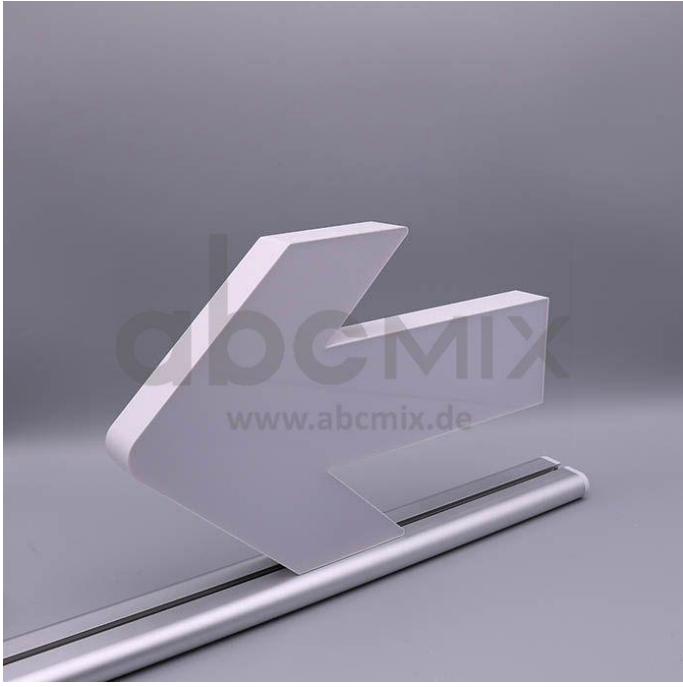

Art.-Nr. 3391: LED Buchstabe Slide Pfeil nach links für 200mm Arial 6500K weiß

Produktbilder

Produktbeschreibung

LED-Buchstabe Pfeil nach links (Slide) - Höhe 200mm, Lichtfarbe Kaltweiß

Für die Inbetriebnahme wird eine Einspeisung und ein passendes Netzteil (beides separat zu bestellen) benötigt.

Der LED-Buchstabe Pfeil nach links für Slideschienen leuchtet mit kaltweißer Lichtfarbe und gehört zu der Buchstabenserie 200mm

Der Leuchtbuchstabe Pfeil nach links für Slideschienen leuchtet mit kaltweißer Lichtfarbe und gehört zu der Buchstabenserie 200mm.

Der Leuchtbuchstabe a wird mit seinem innovativen Sockel auf eine Schiene geschoben. Diese Schiene wird auch als ?Slideschiene? oder ?Grundschiene? bezeichnet und besteht in verschiedenen L?ngen und Formen. Die Grundschiene mit den Leuchtbuchstaben wird auf ebene Oberfl?chen gestellt. Es bestehen Schienen-Lösungen für die Wandmontage und die Deckenaufh?ngung. für Slideschienen leuchtet mit kaltweißer Lichtfarbe und gehört zu der Buchstabenserie Neben weiteren Gro?- und Kleinbuchstaben stehen Sonderzeichen zur Verfügung, wie z.B. Pfeile, Prozentzeichen, Hashtag, €-Zeichen und mehr, die separat dazu bestellt werden können. Die LED-Buchstaben sind in den drei Grö?enserien 100 mm, 150 mm und 200 mm verfügbar, die auch untereinander kombiniert werden können. Die Slide-Buchstaben kombinieren Sie ganz nach Ihren eigenen Vorstellungen und bieten eine Vielzahl von Einsatzmöglichkeiten: