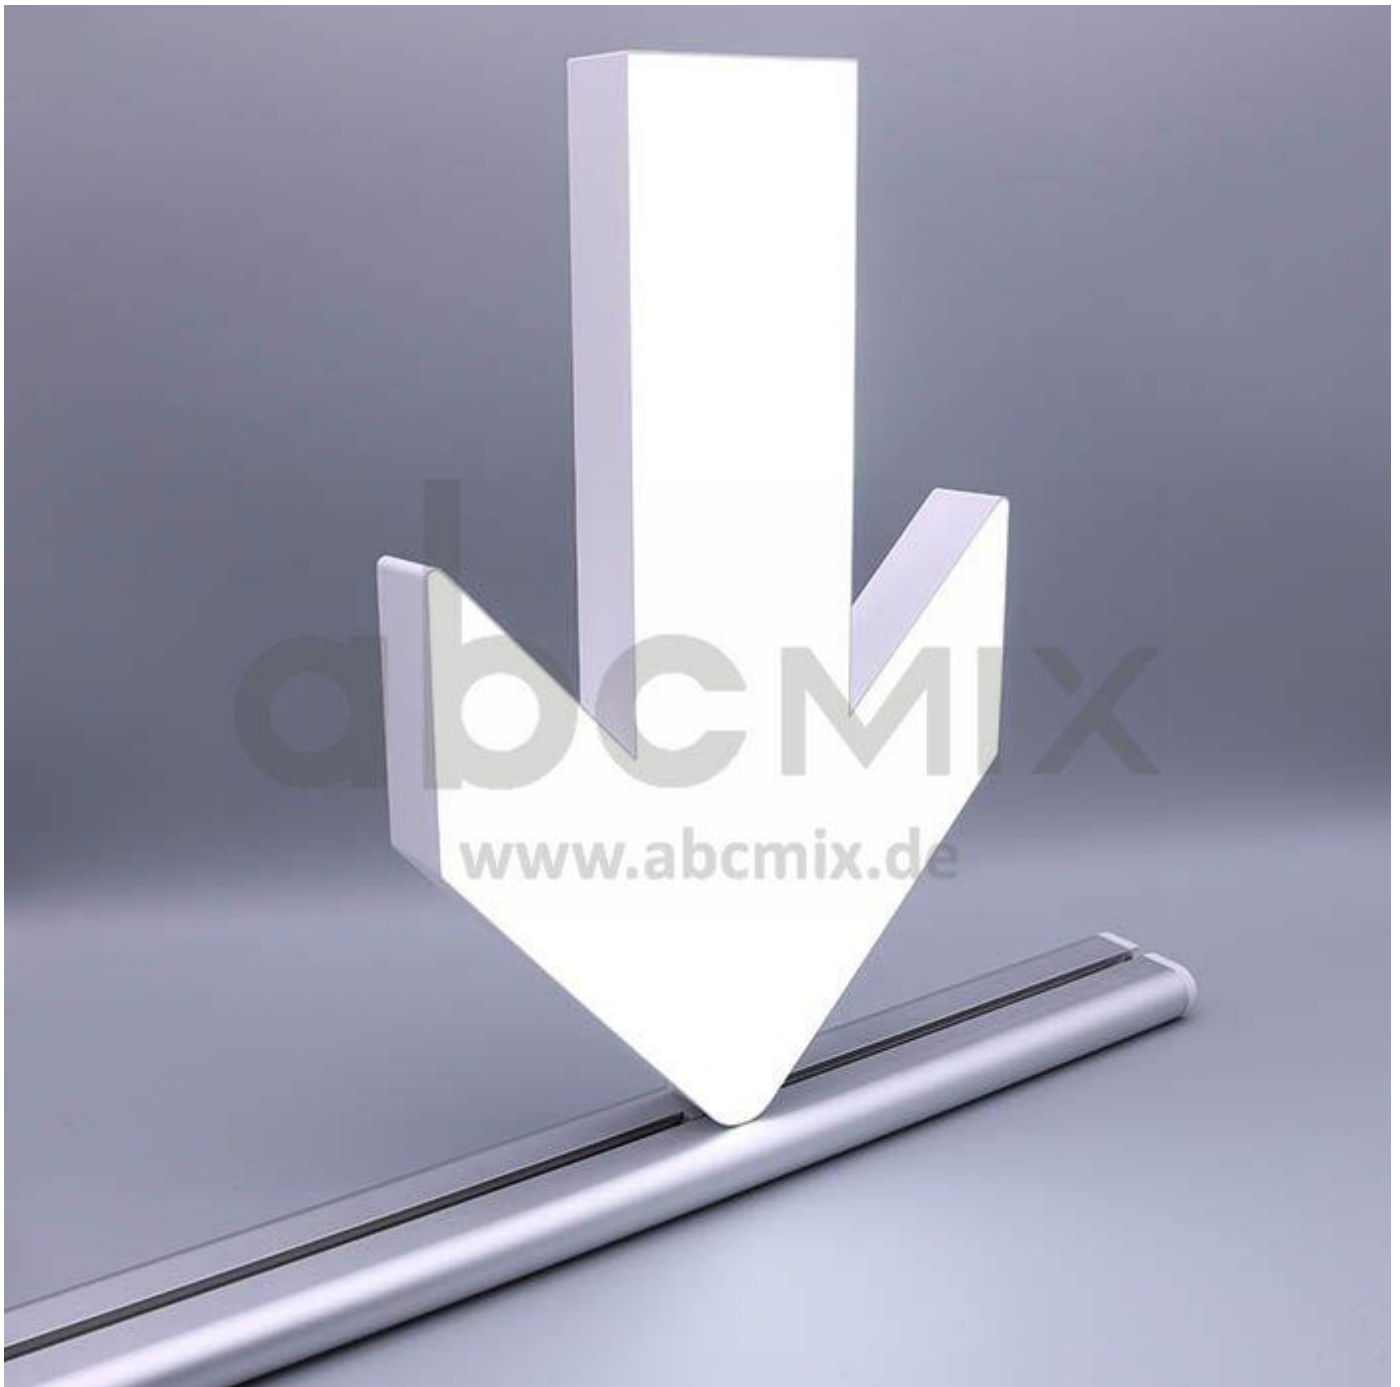

Art.-Nr. 3390: LED Buchstabe Slide Pfeil nach unten für 200mm Arial 6500K weiß

Produktbilder