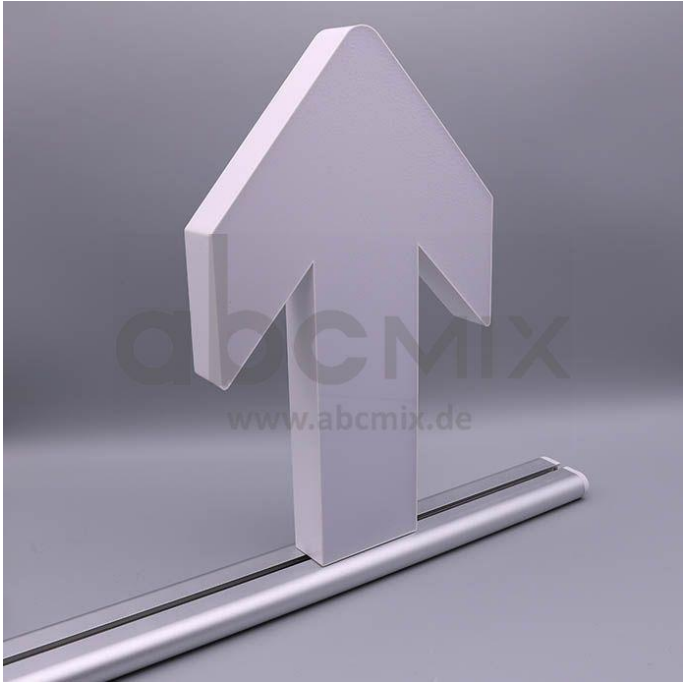

Art.-Nr. 3388: LED Buchstabe Slide Pfeil nach oben für 200mm Arial 6500K weiß

Produktbilder

Produktbeschreibung

LED-Buchstabe Pfeil nach oben (Slide) - Höhe 200mm, Lichtfarbe Kaltweiß

Für die Inbetriebnahme wird eine Einspeisung und ein passendes Netzteil (beides separat zu bestellen) benötigt.

Der LED-Buchstabe Pfeil nach oben für Slideschienen leuchtet mit kaltweißer Lichtfarbe und gehört zu der Buchstabenserie 200mm

Der Leuchtbuchstabe Pfeil nach oben für Slideschienen leuchtet mit kaltweißer Lichtfarbe und gehört zu der Buchstabenserie 200mm.

Der Leuchtbuchstabe 8 wird mit seinem innovativen Sockel auf eine Schiene geschoben. Diese Schiene wird auch als ?Slideschiene? oder ?Grundschiene? bezeichnet und besteht in verschiedenen L?ngen und Formen. Die Grundschiene mit den Leuchtbuchstaben wird auf ebene Oberfl?chen gestellt. Es bestehen Schienen-L?sungen f?r die Wandmontage und die Deckenaufh?ngung. f?r Slideschienen leuchtet mit kaltweißer Lichtfarbe und gehört zu der Buchstabenserie Neben weiteren Gro?- und Kleinbuchstaben stehen Sonderzeichen zur Verf?gung, wie z.B. Pfeile, Prozentzeichen, Hashtag, €-Zeichen und mehr, die separat dazu bestellt werden k?nnen. Die LED-Buchstaben sind in den drei Gr?enserien 100 mm, 150 mm und 200 mm verf?gbar, die auch untereinander kombiniert werden k?nnen. Die Slide-Buchstaben kombinieren Sie ganz nach Ihren eigenen Vorstellungen und bieten eine Vielzahl von Einsatzm?glichkeiten: