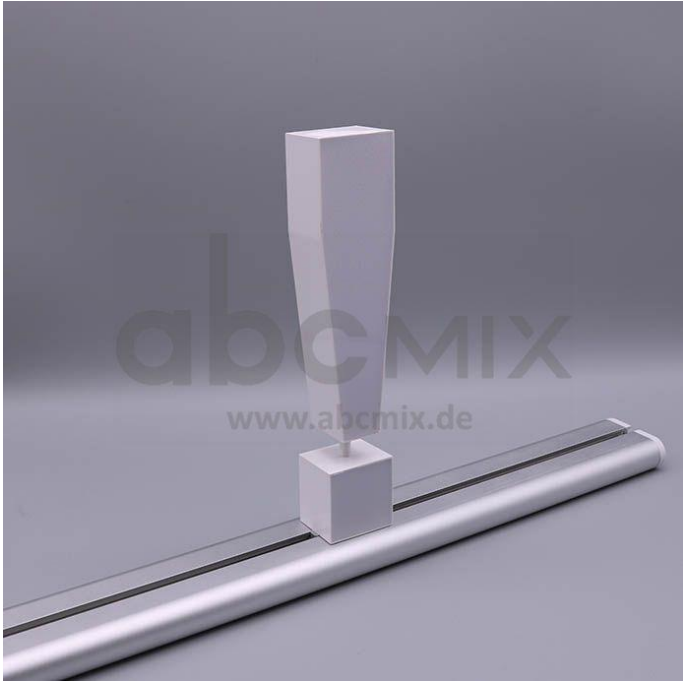

Art.-Nr. 3368: LED Buchstabe Slide ! Ausrufezeichen für 200mm Arial 6500K weiß

Produktbilder

Produktbeschreibung

LED-Buchstabe Ausrufezeichen (Slide) - Höhe 200mm, Lichtfarbe Kaltweiß

Für die Inbetriebnahme wird eine Einspeisung und ein passendes Netzteil (beides separat zu bestellen) benötigt.

Der LED-Buchstabe Ausrufezeichen für Slideschienen leuchtet mit kaltweißer Lichtfarbe und gehört zu der Buchstabenserie 200mm

Der Leuchtbuchstabe Ausrufezeichen für Slideschienen leuchtet mit kaltweißer Lichtfarbe und gehört zu der Buchstabenserie 200mm.

Der Leuchtbuchstabe Eurozeichen wird mit seinem innovativen Sockel auf eine Schiene geschoben. Diese Schiene wird auch als ?Slideschiene? oder ?Grundschiene? bezeichnet und besteht in verschiedenen L?ngen und Formen. Die Grundschiene mit den Leuchtbuchstaben wird auf ebene Oberfl?chen gestellt. Es bestehen Schienen-Lösungen für die Wandmontage und die Deckenaufh?ngung. für Slideschienen leuchtet mit kaltweißer Lichtfarbe und gehört zu der Buchstabenserie Neben weiteren Gro?- und Kleinbuchstaben stehen Sonderzeichen zur Verfügung, wie z.B. Pfeile, Prozentzeichen, Hashtag, €-Zeichen und mehr, die separat dazu bestellt werden können. Die LED-Buchstaben sind in den drei Grö?enserien 100 mm, 150 mm und 200 mm verfügbar, die auch untereinander kombiniert werden können. Die Slide-Buchstaben kombinieren Sie ganz nach Ihren eigenen Vorstellungen und bieten eine Vielzahl von Einsatzmöglichkeiten:

Aufwärmzeit	0 s
Eingangsspannung (V)	12 V/DC
Energieverbrauch	3 W
Leistung	3 W
Lichtstrom	428 Lumen
Nennlichtstrom	385 Lumen
Nennstrom	250 mA
Netzteil	extern
Zündzeit	1 s
Gehäusefarbe	weiß
Abdeckung	satiniert
Produktbreite	125 mm
Produktlänge	90 mm
Produkthöhe	200 mm
Gewicht	0,135 kg
Netto-Gewicht des Produktes	0,135 kg