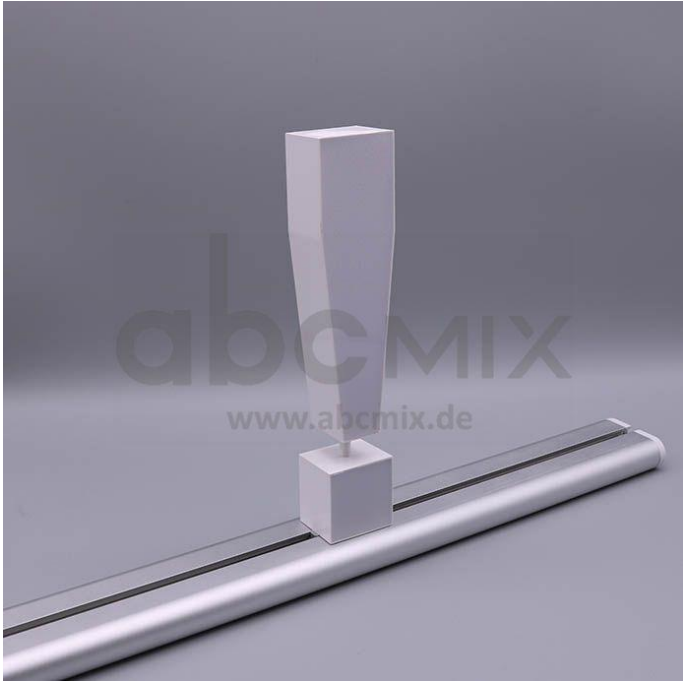

Art.-Nr. 3368: LED Buchstabe Slide ! Ausrufezeichen für 200mm Arial 6500K weiß

Produktbilder

Produktbeschreibung

LED-Buchstabe Ausrufezeichen (Slide) - Höhe 200mm, Lichtfarbe Kaltweiß

Für die Inbetriebnahme wird eine Einspeisung und ein passendes Netzteil (beides separat zu bestellen) benötigt.

Der LED-Buchstabe Ausrufezeichen für Slideschienen leuchtet mit kaltweißer Lichtfarbe und gehört zu der Buchstabenserie 200mm

Der Leuchtbuchstabe Ausrufezeichen für Slideschienen leuchtet mit kaltweißer Lichtfarbe und gehört zu der Buchstabenserie 200mm.

Der Leuchtbuchstabe Eurozeichen wird mit seinem innovativen Sockel auf eine Schiene geschoben. Diese Schiene wird auch als ?Slideschiene? oder ?Grundschiene? bezeichnet und besteht in verschiedenen Längen und Formen. Die Grundschiene mit den Leuchtbuchstaben wird auf ebene Oberflächen gestellt. Es bestehen Schienen-Lösungen für die Wandmontage und die Deckenaufhängung. für Slideschienen leuchtet mit kaltweißer Lichtfarbe und gehört zu der Buchstabenserie Neben weiteren Groß- und Kleinbuchstaben stehen Sonderzeichen zur Verfügung, wie z.B. Pfeile, Prozentzeichen, Hashtag, €-Zeichen und mehr, die separat dazu bestellt werden können. Die LED-Buchstaben sind in den drei Größenreihen 100 mm, 150 mm und 200 mm verfügbar, die auch untereinander kombiniert werden können. Die Slide-Buchstaben kombinieren Sie ganz nach Ihren eigenen Vorstellungen und bieten eine Vielzahl von Einsatzmöglichkeiten:

Aufwärmzeit	0 s
Eingangsspannung (V)	12 V/DC
Energieverbrauch	3 W
Leistung	3 W
Lichtstrom	428 Lumen
Nennlichtstrom	385 Lumen
Nennstrom	250 mA
Netzteil	extern
Zündzeit	1 s
Gehäusefarbe	weiß
Abdeckung	satiniert
Produktbreite	125 mm
Produktlänge	90 mm
Produkthöhe	200 mm
Gewicht	0,135 kg
Netto-Gewicht des Produktes	0,135 kg