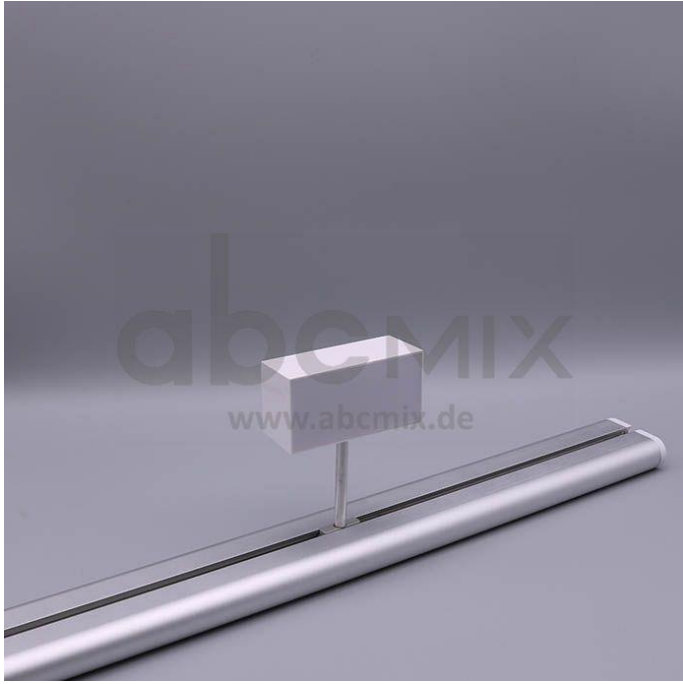

Art.-Nr. 3365: LED Buchstabe Slide - Bindestrich für 200mm Arial 6500K weiß

Produktbilder

Produktbeschreibung

LED-Buchstabe Bindestrich (Slide) - Höhe 200mm, Lichtfarbe Kaltweiß

Für die Inbetriebnahme wird eine Einspeisung und ein passendes Netzteil (beides separat zu bestellen) benötigt.

Der LED-Buchstabe Bindestrich für Slideschienen leuchtet mit kaltweißer Lichtfarbe und gehört zu der Buchstabenserie 200mm

Der Leuchtbuchstabe Bindestrich für Slideschienen leuchtet mit kaltweißer Lichtfarbe und gehört zu der Buchstabenserie 200mm.

Der Leuchtbuchstabe At-Zeichen wird mit seinem innovativen Sockel auf eine Schiene geschoben. Diese Schiene wird auch als ?Slideschiene? oder ?Grundschiene? bezeichnet und besteht in verschiedenen L?ngen und Formen. Die Grundschiene mit den Leuchtbuchstaben wird auf ebene Oberfl?chen gestellt. Es bestehen Schienen-Lösungen für die Wandmontage und die Deckenaufh?ngung. für Slideschienen leuchtet mit kaltweißer Lichtfarbe und gehört zu der Buchstabenserie Neben weiteren Gro?- und Kleinbuchstaben stehen Sonderzeichen zur Verfügung, wie z.B. Pfeile, Prozentzeichen, Hashtag, €-Zeichen und mehr, die separat dazu bestellt werden können. Die LED-Buchstaben sind in den drei Grö?enserien 100 mm, 150 mm und 200 mm verfügbar, die auch untereinander kombiniert werden können. Die Slide-Buchstaben kombinieren Sie ganz nach Ihren eigenen Vorstellungen und bieten eine Vielzahl von Einsatzmöglichkeiten:

Produktdaten

Allgemeine Produktdaten

Name	LED Buchstabe Slide - Bindestrich für 200mm Arial 6500K weiß
Artikelnummer / SKU	3365
EAN	4063592001516
Hersteller EAN	4063592001516
Hersteller	LongLife LED GmbH by HK