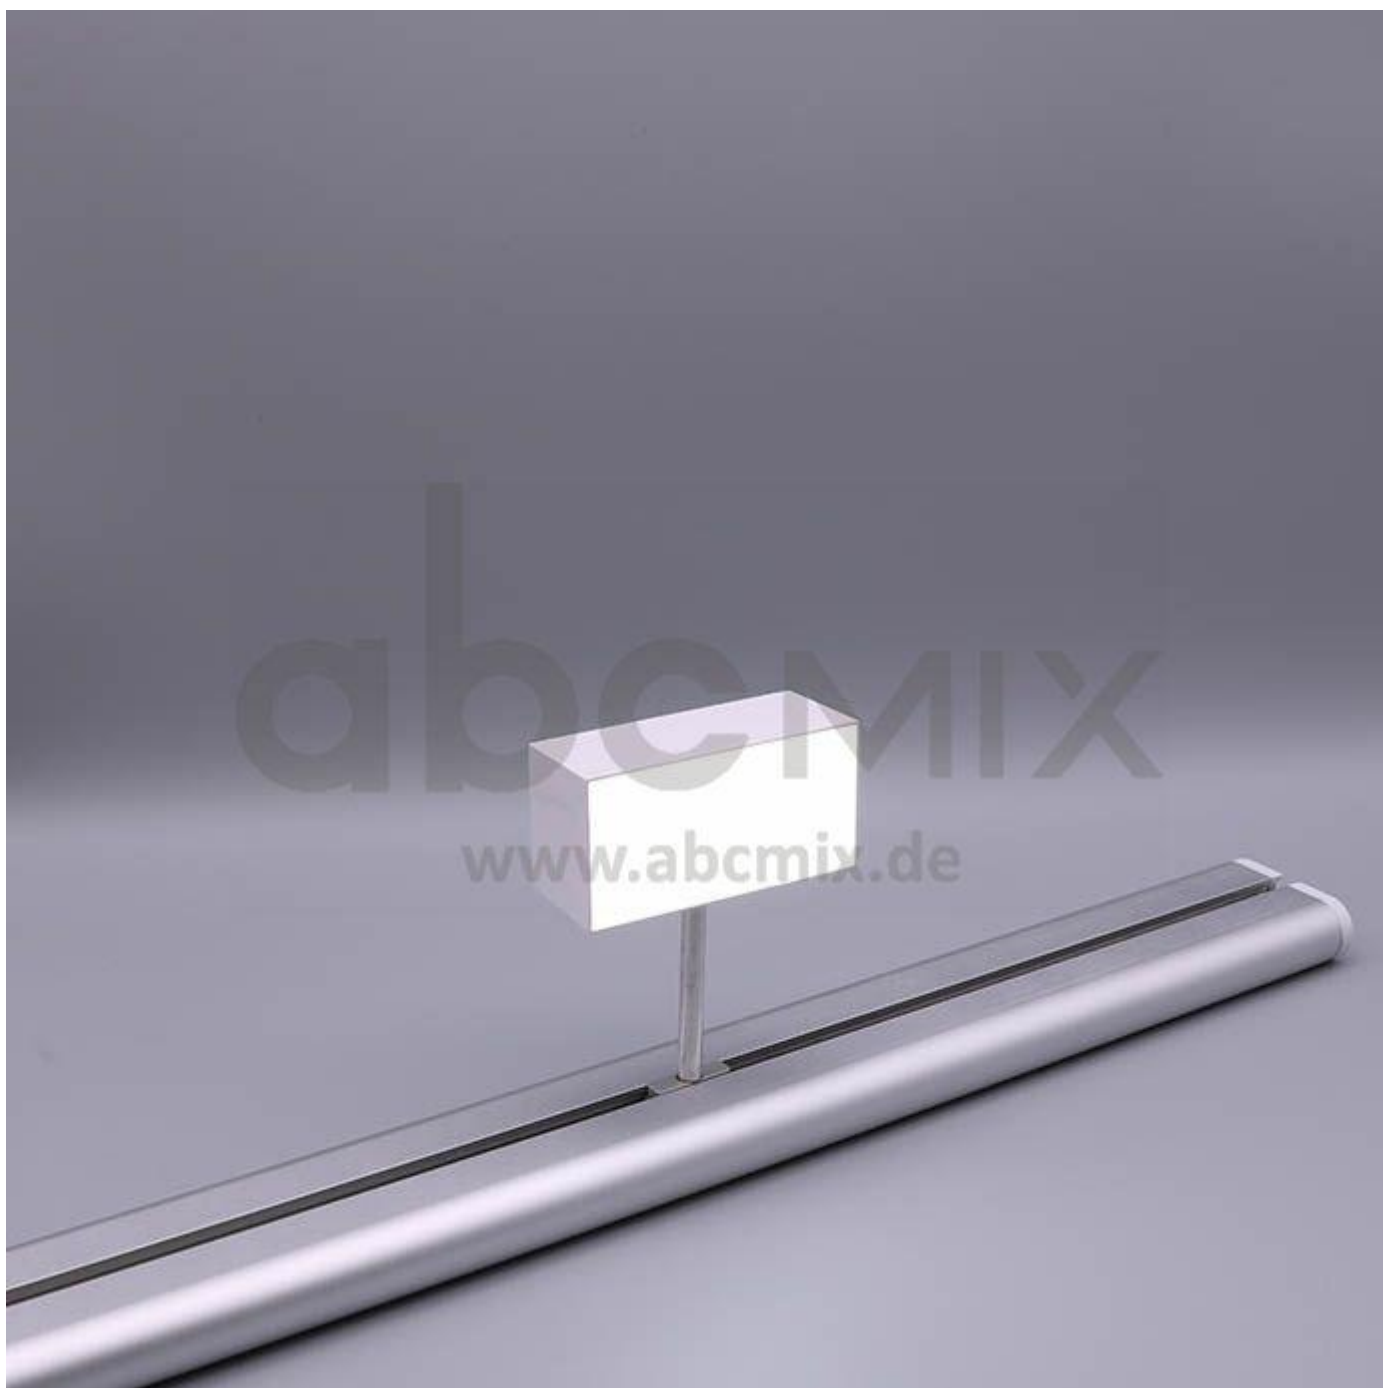

Art.-Nr. 3365: LED Buchstabe Slide - Bindestrich für 200mm Arial 6500K weiß

Produktbilder

Produktbeschreibung

LED-Buchstabe Bindestrich (Slide) - Höhe 200mm, Lichtfarbe Kaltweiß

Für die Inbetriebnahme wird eine Einspeisung und ein passendes Netzteil (beides separat zu bestellen) benötigt.

Der LED-Buchstabe Bindestrich für Slideschienen leuchtet mit kaltweißer Lichtfarbe und gehört zu der Buchstabenserie 200mm

Der Leuchtbuchstabe Bindestrich für Slideschienen leuchtet mit kaltweißer Lichtfarbe und gehört zu der Buchstabenserie 200mm.

Der Leuchtbuchstabe At-Zeichen wird mit seinem innovativen Sockel auf eine Schiene geschoben. Diese Schiene wird auch als ?Slideschiene? oder ?Grundschiene? bezeichnet und besteht in verschiedenen L?ngen und Formen. Die Grundschiene mit den Leuchtbuchstaben wird auf ebene Oberfl?chen gestellt. Es bestehen Schienen-Lösungen für die Wandmontage und die Deckenaufh?ngung. für Slideschienen leuchtet mit kaltweißer Lichtfarbe und gehört zu der Buchstabenserie Neben weiteren Gro?- und Kleinbuchstaben stehen Sonderzeichen zur Verfügung, wie z.B. Pfeile, Prozentzeichen, Hashtag, €-Zeichen und mehr, die separat dazu bestellt werden können. Die LED-Buchstaben sind in den drei Grö?enserien 100 mm, 150 mm und 200 mm verfügbar, die auch untereinander kombiniert werden können. Die Slide-Buchstaben kombinieren Sie ganz nach Ihren eigenen Vorstellungen und bieten eine Vielzahl von Einsatzmöglichkeiten: