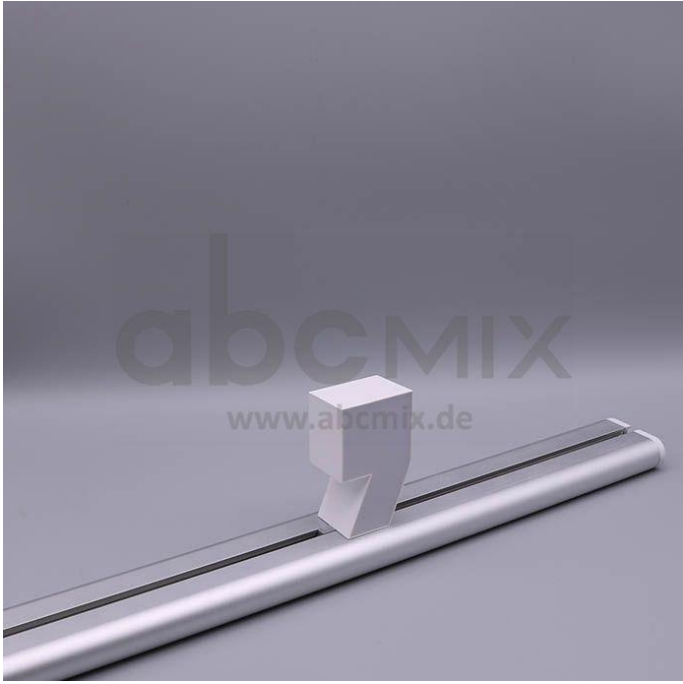

Art.-Nr. 3364: LED Buchstabe Slide Kommazeichen , für 200mm Arial 6500K weiß

Produktbilder

Produktbeschreibung

LED-Buchstabe Komma (Slide) - Höhe 200mm, Lichtfarbe Kaltweiß

Für die Inbetriebnahme wird eine Einspeisung und ein passendes Netzteil (beides separat zu bestellen) benötigt.

Der LED-Buchstabe Komma für Slideschienen leuchtet mit kaltweißer Lichtfarbe und gehört zu der Buchstabenserie 200mm

Der Leuchtbuchstabe Komma für Slideschienen leuchtet mit kaltweißer Lichtfarbe und gehört zu der Buchstabenserie 200mm.

Der Leuchtbuchstabe Fragezeichen wird mit seinem innovativen Sockel auf eine Schiene geschoben. Diese Schiene wird auch als "Slideschiene" oder "Grundschiene" bezeichnet und besteht in verschiedenen Längen und Formen. Die Grundschiene mit den Leuchtbuchstaben wird auf ebene Oberflächen gestellt. Es bestehen Schienen-Lösungen für die Wandmontage und die Deckenaufhängung. für Slideschienen leuchtet mit kaltweißer Lichtfarbe und gehört zu der Buchstabenserie Neben weiteren Groß- und Kleinbuchstaben stehen Sonderzeichen zur Verfügung, wie z.B. Pfeile, Prozentzeichen, Hashtag, €-Zeichen und mehr, die separat dazu bestellt werden können. Die LED-Buchstaben sind in den drei Größenreihen 100 mm, 150 mm und 200 mm verfügbar, die auch untereinander kombiniert werden können. Die Slide-Buchstaben kombinieren Sie ganz nach Ihren eigenen Vorstellungen und bieten eine Vielzahl von Einsatzmöglichkeiten: