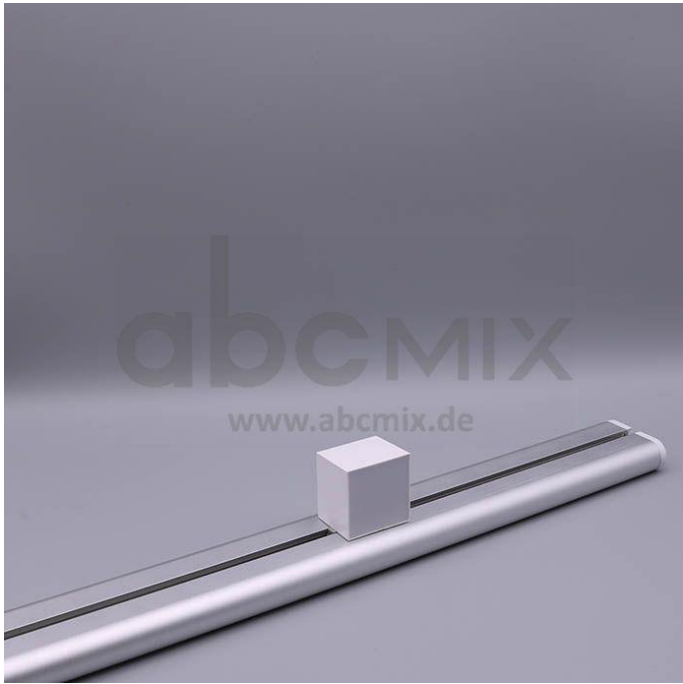

Art.-Nr. 3363: LED Buchstabe Slide . Punktzeichen für 200mm Arial 6500K weiß

Produktbilder

Produktbeschreibung

LED-Buchstabe Punkt (Slide) - Höhe 200mm, Lichtfarbe Kaltweiß

Für die Inbetriebnahme wird eine Einspeisung und ein passendes Netzteil (beides separat zu bestellen) benötigt.

Der LED-Buchstabe Punkt für Slideschienen leuchtet mit kaltweißer Lichtfarbe und gehört zu der Buchstabenserie 200mm

Der Leuchtbuchstabe Punkt für Slideschienen leuchtet mit kaltweißer Lichtfarbe und gehört zu der Buchstabenserie 200mm.

Der Leuchtbuchstabe Und-Zeichen wird mit seinem innovativen Sockel auf eine Schiene geschoben. Diese Schiene wird auch als ?Slideschiene? oder ?Grundschiene? bezeichnet und besteht in verschiedenen Längen und Formen. Die Grundschiene mit den Leuchtbuchstaben wird auf ebene Oberflächen gestellt. Es bestehen Schienen-Lösungen für die Wandmontage und die Deckenaufhängung. für Slideschienen leuchtet mit kaltweißer Lichtfarbe und gehört zu der Buchstabenserie Neben weiteren Groß- und Kleinbuchstaben stehen Sonderzeichen zur Verfügung, wie z.B. Pfeile, Prozentzeichen, Hashtag, €-Zeichen und mehr, die separat dazu bestellt werden können. Die LED-Buchstaben sind in den drei Größenreihen 100 mm, 150 mm und 200 mm verfügbar, die auch untereinander kombiniert werden können. Die Slide-Buchstaben kombinieren Sie ganz nach Ihren eigenen Vorstellungen und bieten eine Vielzahl von Einsatzmöglichkeiten:

Aufwärmzeit	0 s
Eingangsspannung (V)	12 V/DC
Energieverbrauch	1 W
Leistung	1 W
Lichtstrom	244 Lumen
Nennlichtstrom	220 Lumen
Nennstrom	90 mA
Netzteil	extern
Zündzeit	1 s
Gehäusefarbe	weiß
Abdeckung	satiniert
Produktbreite	75 mm
Produktlänge	90 mm
Produkthöhe	200 mm
Gewicht	0,135 kg
Netto-Gewicht des Produktes	0,135 kg