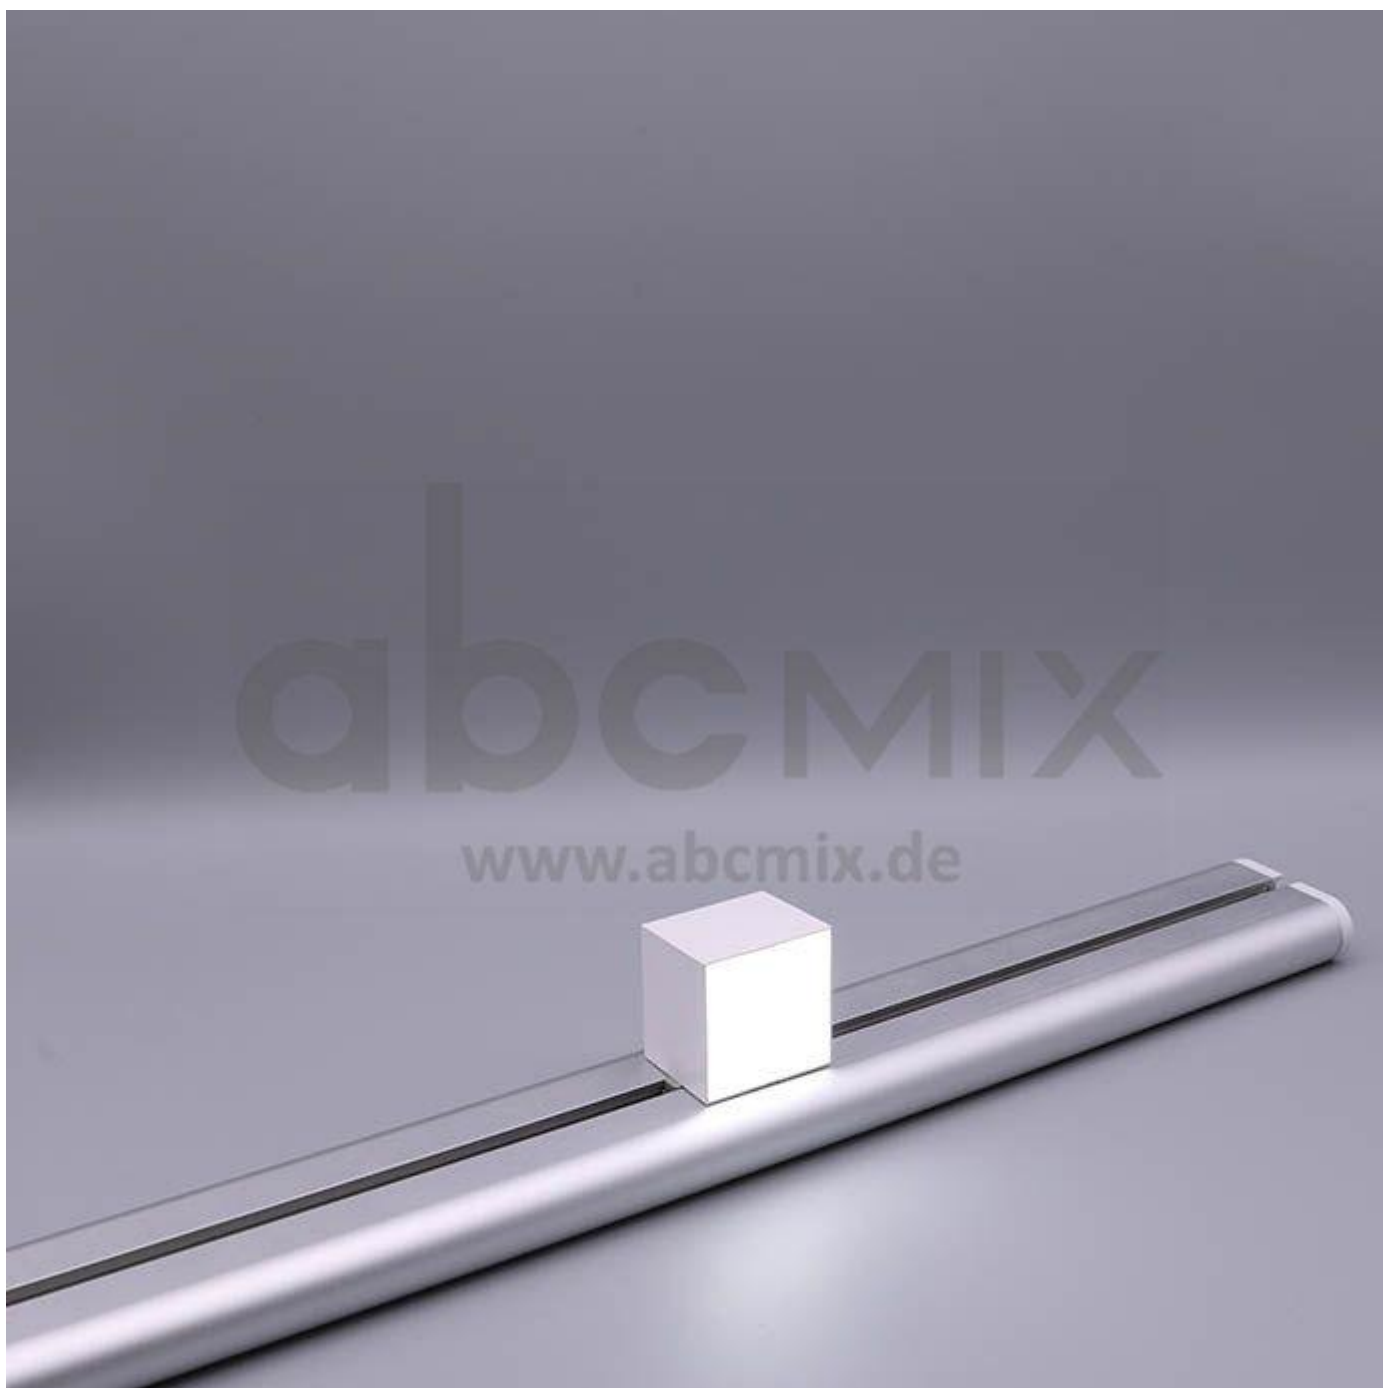

Art.-Nr. 3363: LED Buchstabe Slide . Punktzeichen für 200mm Arial 6500K weiß

Produktbilder

Produktbeschreibung

LED-Buchstabe Punkt (Slide) - Höhe 200mm, Lichtfarbe Kaltweiß

Für die Inbetriebnahme wird eine Einspeisung und ein passendes Netzteil (beides separat zu bestellen) benötigt.

Der LED-Buchstabe Punkt für Slideschienen leuchtet mit kaltweißer Lichtfarbe und gehört zu der Buchstabenserie 200mm

Der Leuchtbuchstabe Punkt für Slideschienen leuchtet mit kaltweißer Lichtfarbe und gehört zu der Buchstabenserie 200mm.

Der Leuchtbuchstabe Und-Zeichen wird mit seinem innovativen Sockel auf eine Schiene geschoben. Diese Schiene wird auch als ?Slideschiene? oder ?Grundschiene? bezeichnet und besteht in verschiedenen Längen und Formen. Die Grundschiene mit den Leuchtbuchstaben wird auf ebene Oberflächen gestellt. Es bestehen Schienen-Lösungen für die Wandmontage und die Deckenaufhängung. für Slideschienen leuchtet mit kaltweißer Lichtfarbe und gehört zu der Buchstabenserie Neben weiteren Groß- und Kleinbuchstaben stehen Sonderzeichen zur Verfügung, wie z.B. Pfeile, Prozentzeichen, Hashtag, €-Zeichen und mehr, die separat dazu bestellt werden können. Die LED-Buchstaben sind in den drei Größenreihen 100 mm, 150 mm und 200 mm verfügbar, die auch untereinander kombiniert werden können. Die Slide-Buchstaben kombinieren Sie ganz nach Ihren eigenen Vorstellungen und bieten eine Vielzahl von Einsatzmöglichkeiten: