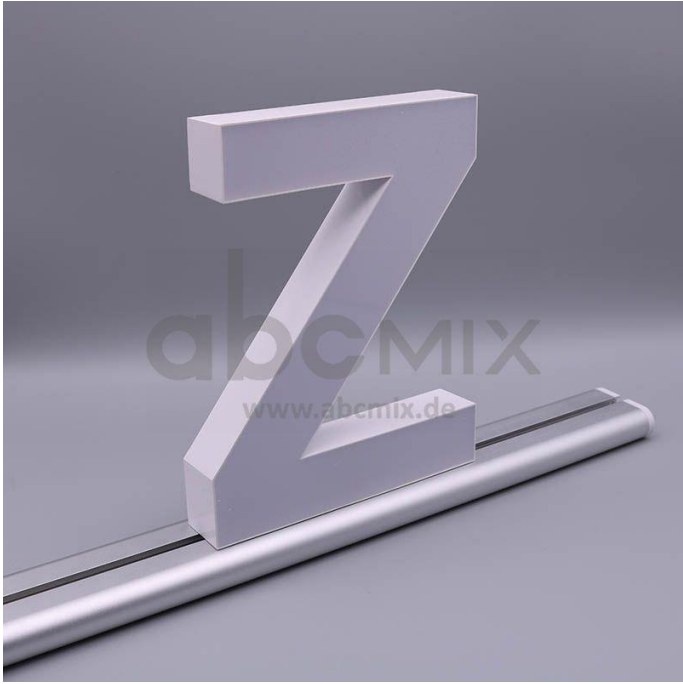

Art.-Nr. 3355: LED Buchstabe Slide Z 200mm Arial 6500K weiß

Produktbilder

Produktbeschreibung

LED-Buchstabe Z (Slide) - Höhe 200mm, Lichtfarbe Kaltweiß

Für die Inbetriebnahme wird eine Einspeisung und ein passendes Netzteil (beides separat zu bestellen) benötigt.

Der LED-Buchstabe Z für Slideschienen leuchtet mit kaltweißer Lichtfarbe und gehört zu der Buchstabenserie 200mm

Der Leuchtbuchstabe Z für Slideschienen leuchtet mit kaltweißer Lichtfarbe und gehört zu der Buchstabenserie 200mm.

Der Leuchtbuchstabe Punkt wird mit seinem innovativen Sockel auf eine Schiene geschoben. Diese Schiene wird auch als ?Slideschiene? oder ?Grundschiene? bezeichnet und besteht in verschiedenen Längen und Formen. Die Grundschiene mit den Leuchtbuchstaben wird auf ebene Oberflächen gestellt. Es bestehen Schienen-Lösungen für die Wandmontage und die Deckenaufhängung. für Slideschienen leuchtet mit kaltweißer Lichtfarbe und gehört zu der Buchstabenserie Neben weiteren Groß- und Kleinbuchstaben stehen Sonderzeichen zur Verfügung, wie z.B. Pfeile, Prozentzeichen, Hashtag, €-Zeichen und mehr, die separat dazu bestellt werden können. Die LED-Buchstaben sind in den drei Größenreihen 100 mm, 150 mm und 200 mm verfügbar, die auch untereinander kombiniert werden können. Die Slide-Buchstaben kombinieren Sie ganz nach Ihren eigenen Vorstellungen und bieten eine Vielzahl von Einsatzmöglichkeiten: