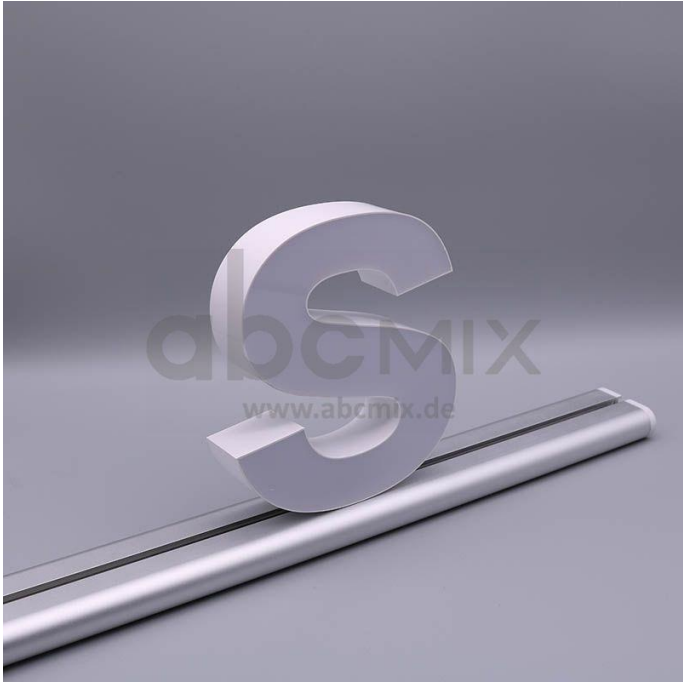

Art.-Nr. 3343: LED Buchstabe Slide s für 200mm Arial 6500K weiß

Produktbilder

Produktbeschreibung

LED-Buchstabe s (Slide) - Höhe 200mm, Lichtfarbe Kaltweiß

Für die Inbetriebnahme wird eine Einspeisung und ein passendes Netzteil (beides separat zu bestellen) benötigt.

Der LED-Buchstabe s für Slideschienen leuchtet mit kaltweißer Lichtfarbe und gehört zu der Buchstabenserie 200mm

Der Leuchtbuchstabe s für Slideschienen leuchtet mit kaltweißer Lichtfarbe und gehört zu der Buchstabenserie 200mm.

Der Leuchtbuchstabe w wird mit seinem innovativen Sockel auf eine Schiene geschoben. Diese Schiene wird auch als ?Slideschiene? oder ?Grundschiene? bezeichnet und besteht in verschiedenen L?ngen und Formen. Die Grundschiene mit den Leuchtbuchstaben wird auf ebene Oberfl?chen gestellt. Es bestehen Schienen-Lösungen für die Wandmontage und die Deckenaufh?ngung. für Slideschienen leuchtet mit kaltweißer Lichtfarbe und gehört zu der Buchstabenserie Neben weiteren Gro?- und Kleinbuchstaben stehen Sonderzeichen zur Verfügung, wie z.B. Pfeile, Prozentzeichen, Hashtag, €-Zeichen und mehr, die separat dazu bestellt werden können. Die LED-Buchstaben sind in den drei Grö?enserien 100 mm, 150 mm und 200 mm verfügbar, die auch untereinander kombiniert werden können. Die Slide-Buchstaben kombinieren Sie ganz nach Ihren eigenen Vorstellungen und bieten eine Vielzahl von Einsatzmöglichkeiten: