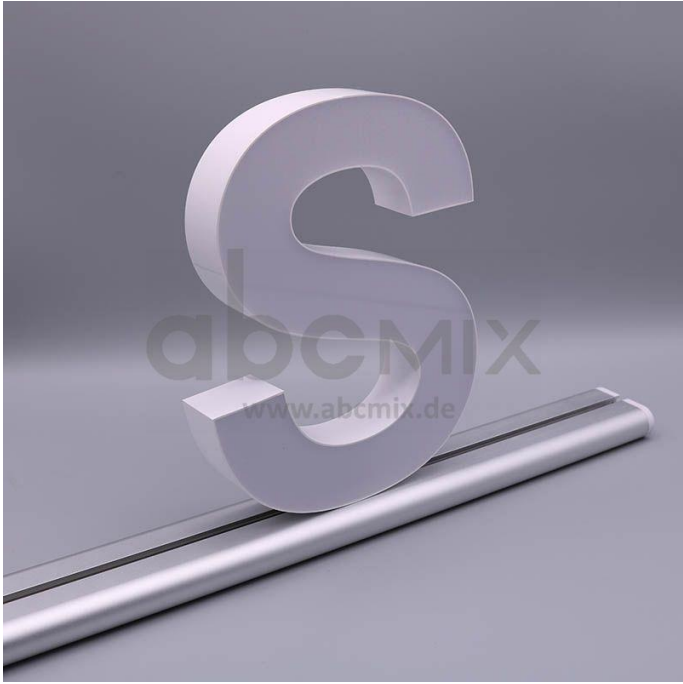

Art.-Nr. 3342: LED Buchstabe Slide S 200mm Arial 6500K weiß

Produktbilder

Produktbeschreibung

LED-Buchstabe S (Slide) - Höhe 200mm, Lichtfarbe Kaltweiß

Für die Inbetriebnahme wird eine Einspeisung und ein passendes Netzteil (beides separat zu bestellen) benötigt.

Der LED-Buchstabe S für Slideschienen leuchtet mit kaltweißer Lichtfarbe und gehört zu der Buchstabenserie 200mm

Der Leuchtbuchstabe S für Slideschienen leuchtet mit kaltweißer Lichtfarbe und gehört zu der Buchstabenserie 200mm.

Der Leuchtbuchstabe W wird mit seinem innovativen Sockel auf eine Schiene geschoben. Diese Schiene wird auch als ?Slideschiene? oder ?Grundschiene? bezeichnet und besteht in verschiedenen L?ngen und Formen. Die Grundschiene mit den Leuchtbuchstaben wird auf ebene Oberfl?chen gestellt. Es bestehen Schienen-Lösungen für die Wandmontage und die Deckenaufh?ngung. für Slideschienen leuchtet mit kaltweißer Lichtfarbe und gehört zu der Buchstabenserie Neben weiteren Gro?- und Kleinbuchstaben stehen Sonderzeichen zur Verfügung, wie z.B. Pfeile, Prozentzeichen, Hashtag, €-Zeichen und mehr, die separat dazu bestellt werden können. Die LED-Buchstaben sind in den drei Grö?enserien 100 mm, 150 mm und 200 mm verfügbar, die auch untereinander kombiniert werden können. Die Slide-Buchstaben kombinieren Sie ganz nach Ihren eigenen Vorstellungen und bieten eine Vielzahl von Einsatzmöglichkeiten: