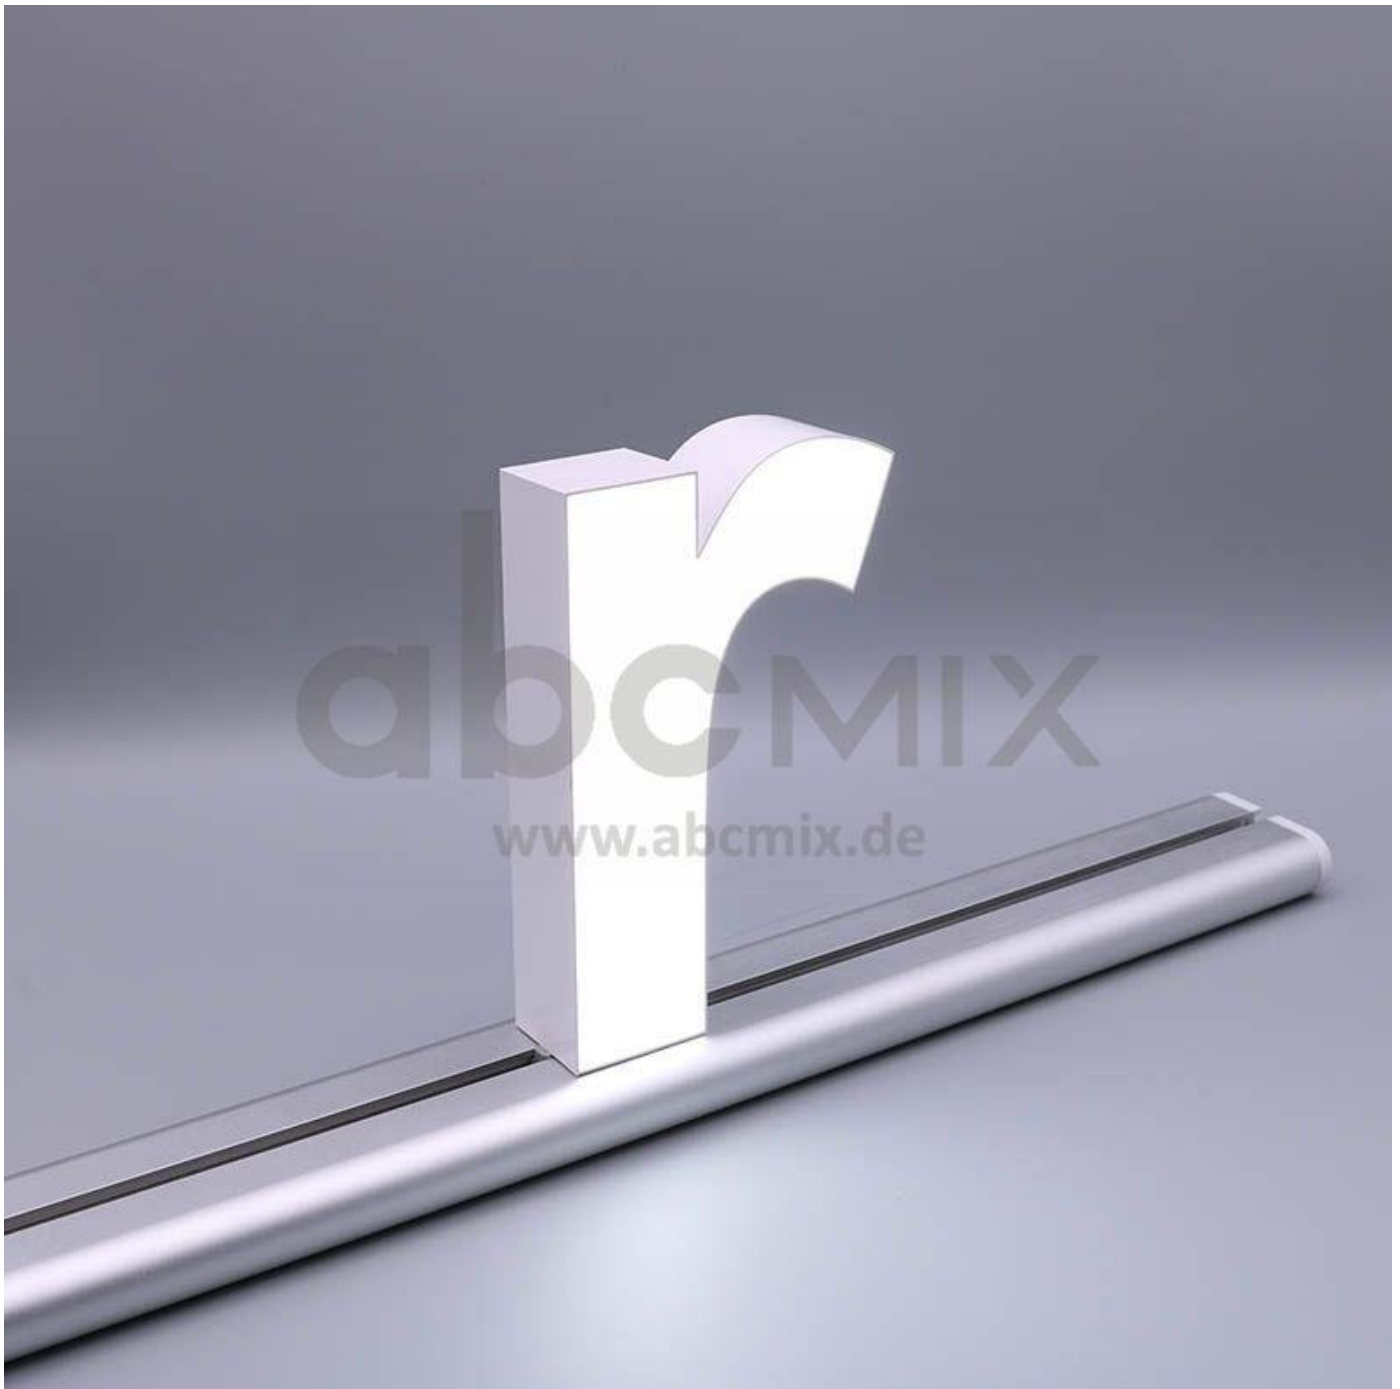

Art.-Nr. 3341: LED Buchstabe Slide r für 200mm Arial 6500K weiß

Produktbilder

Produktbeschreibung

LED-Buchstabe r (Slide) - Höhe 200mm, Lichtfarbe Kaltweiß

Für die Inbetriebnahme wird eine Einspeisung und ein passendes Netzteil (beides separat zu bestellen) benötigt.

Der LED-Buchstabe r für Slideschienen leuchtet mit kaltweißer Lichtfarbe und gehört zu der Buchstabenserie 200mm

Der Leuchtbuchstabe r für Slideschienen leuchtet mit kaltweißer Lichtfarbe und gehört zu der Buchstabenserie 200mm.

Der Leuchtbuchstabe v wird mit seinem innovativen Sockel auf eine Schiene geschoben. Diese Schiene wird auch als ?Slideschiene? oder ?Grundschiene? bezeichnet und besteht in verschiedenen L?ngen und Formen. Die Grundschiene mit den Leuchtbuchstaben wird auf ebene Oberfl?chen gestellt. Es bestehen Schienen-Lösungen für die Wandmontage und die Deckenaufh?ngung. für Slideschienen leuchtet mit kaltweißer Lichtfarbe und gehört zu der Buchstabenserie Neben weiteren Gro?- und Kleinbuchstaben stehen Sonderzeichen zur Verfügung, wie z.B. Pfeile, Prozentzeichen, Hashtag, €-Zeichen und mehr, die separat dazu bestellt werden können. Die LED-Buchstaben sind in den drei Grö?enserien 100 mm, 150 mm und 200 mm verfügbar, die auch untereinander kombiniert werden können. Die Slide-Buchstaben kombinieren Sie ganz nach Ihren eigenen Vorstellungen und bieten eine Vielzahl von Einsatzmöglichkeiten: