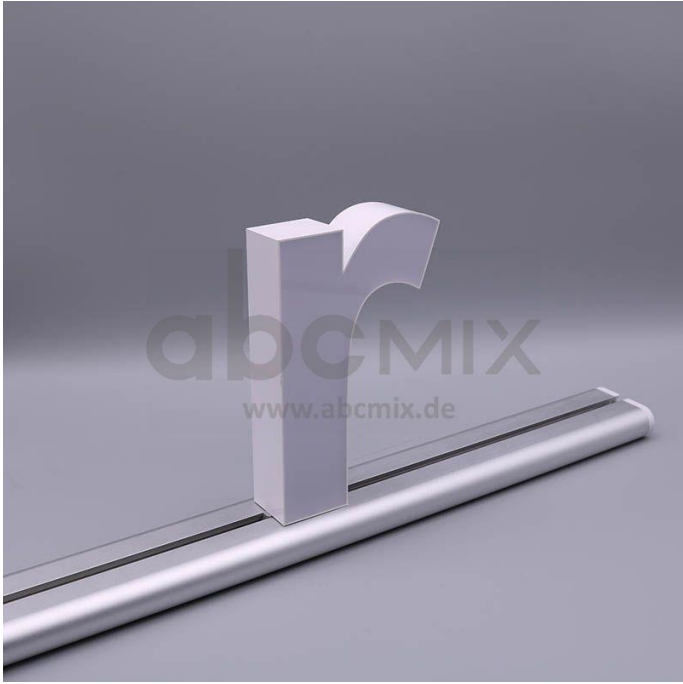

Art.-Nr. 3341: LED Buchstabe Slide r für 200mm Arial 6500K weiß

Produktbilder

Produktbeschreibung

LED-Buchstabe r (Slide) - Höhe 200mm, Lichtfarbe Kaltweiß

Für die Inbetriebnahme wird eine Einspeisung und ein passendes Netzteil (beides separat zu bestellen) benötigt.

Der LED-Buchstabe r für Slideschienen leuchtet mit kaltweißer Lichtfarbe und gehört zu der Buchstabenserie 200mm

Der Leuchtbuchstabe r für Slideschienen leuchtet mit kaltweißer Lichtfarbe und gehört zu der Buchstabenserie 200mm.

Der Leuchtbuchstabe v wird mit seinem innovativen Sockel auf eine Schiene geschoben. Diese Schiene wird auch als ?Slideschiene? oder ?Grundschiene? bezeichnet und besteht in verschiedenen L?ngen und Formen. Die Grundschiene mit den Leuchtbuchstaben wird auf ebene Oberfl?chen gestellt. Es bestehen Schienen-Lösungen für die Wandmontage und die Deckenaufh?ngung. für Slideschienen leuchtet mit kaltweißer Lichtfarbe und gehört zu der Buchstabenserie Neben weiteren Gro?- und Kleinbuchstaben stehen Sonderzeichen zur Verfügung, wie z.B. Pfeile, Prozentzeichen, Hashtag, €-Zeichen und mehr, die separat dazu bestellt werden können. Die LED-Buchstaben sind in den drei Grö?enserien 100 mm, 150 mm und 200 mm verfügbar, die auch untereinander kombiniert werden können. Die Slide-Buchstaben kombinieren Sie ganz nach Ihren eigenen Vorstellungen und bieten eine Vielzahl von Einsatzmöglichkeiten: