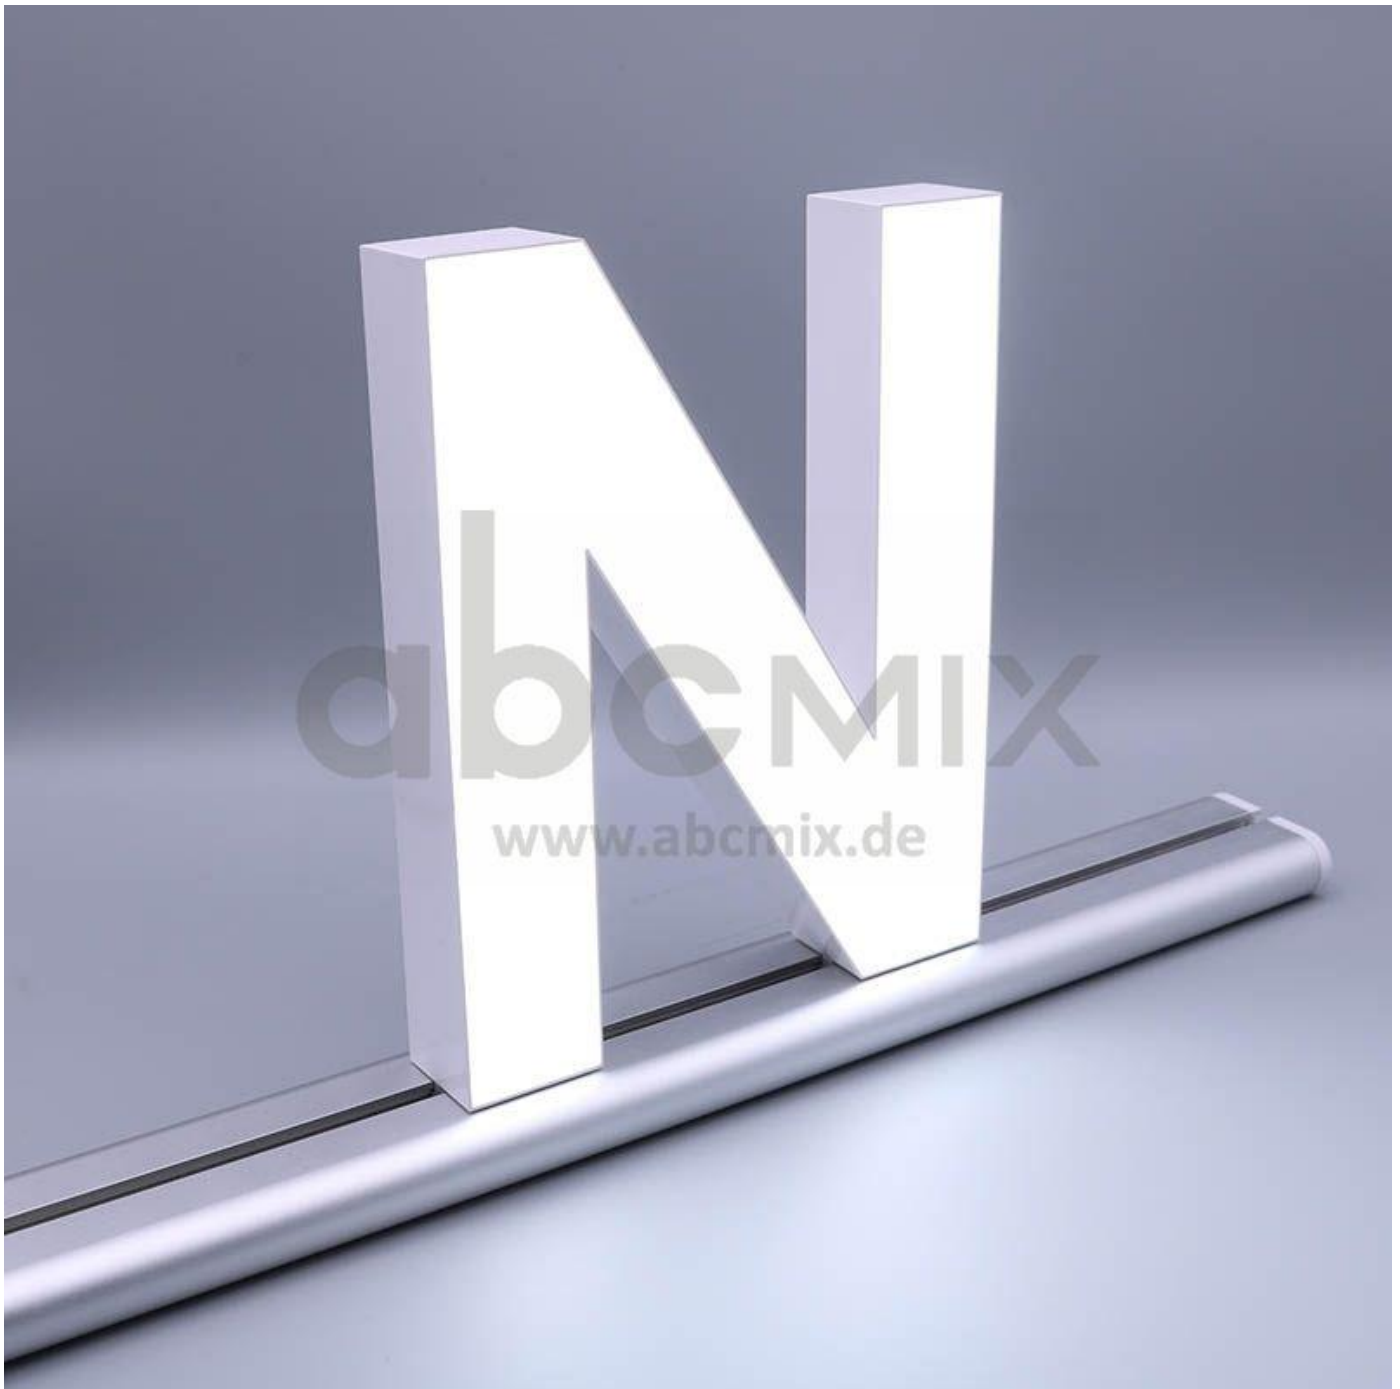

Art.-Nr. 3334: LED Buchstabe Slide N 200mm Arial 6500K weiß

Produktbilder