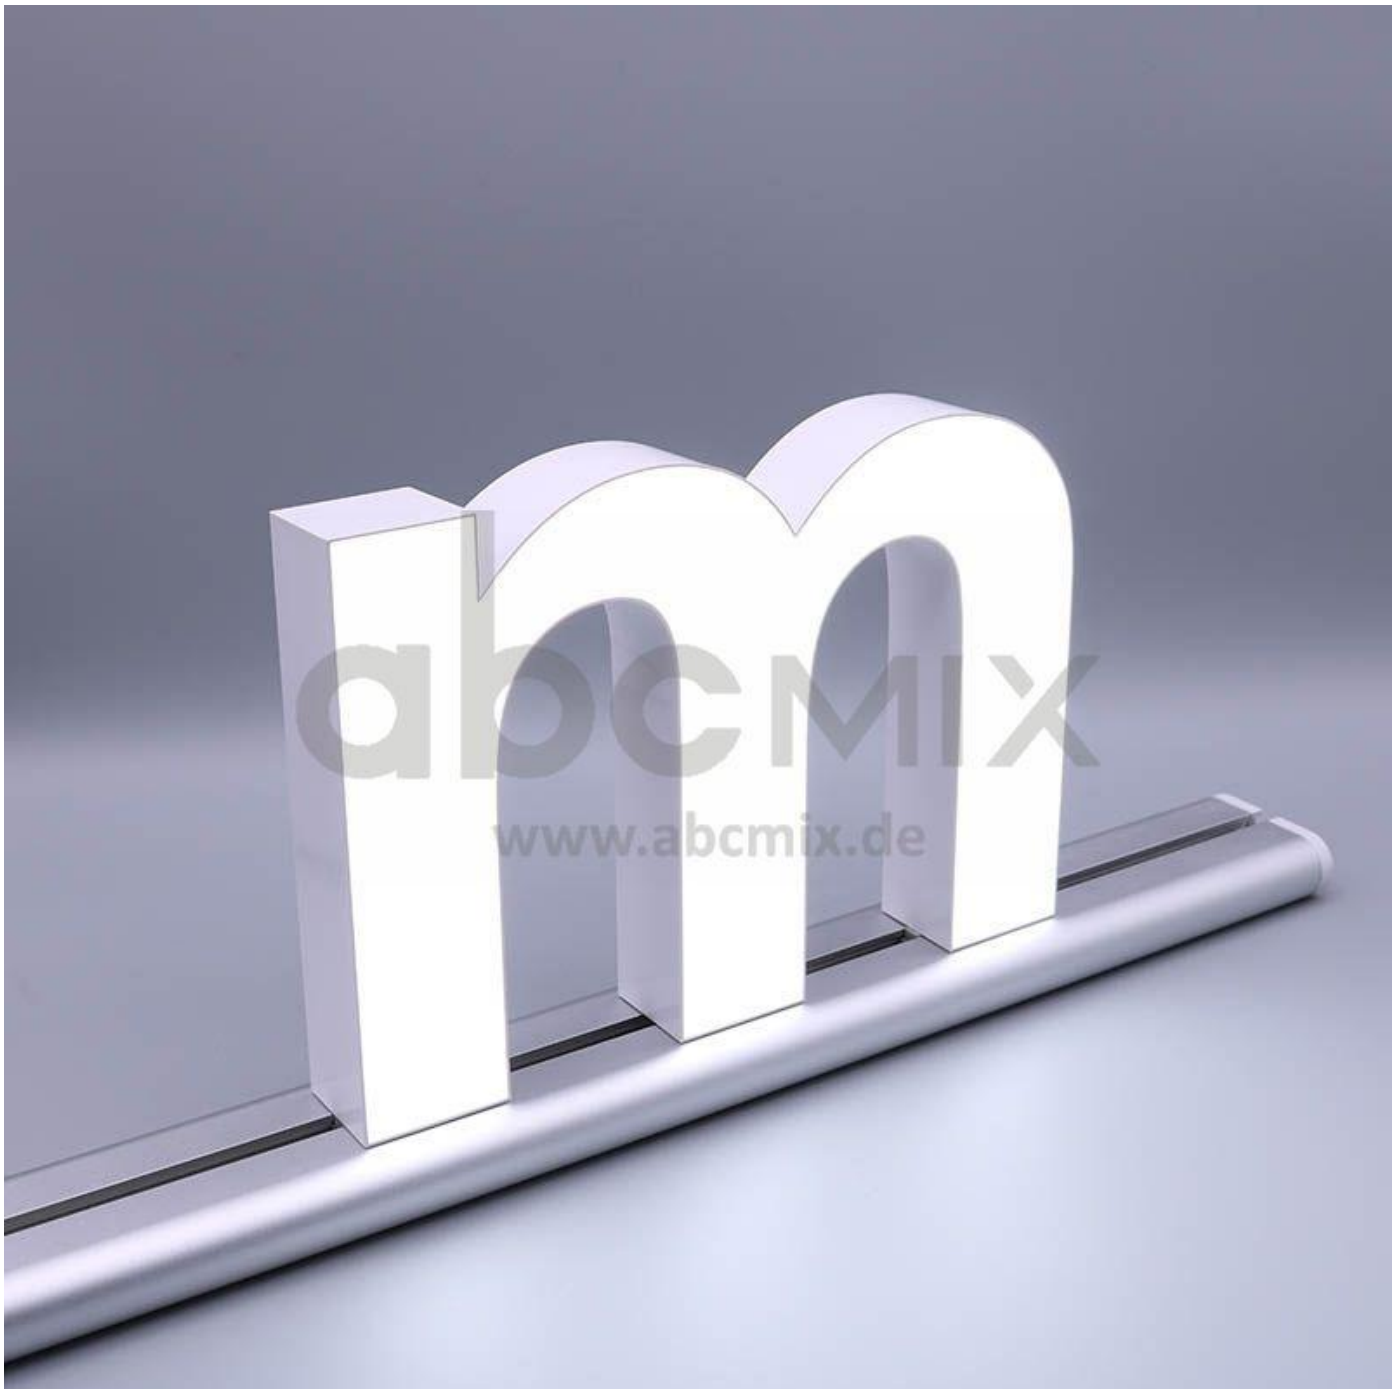

Art.-Nr. 3333: LED Buchstabe Slide m für 200mm Arial 6500K weiß

Produktbilder

Produktbeschreibung

LED-Buchstabe m (Slide) - Höhe 200mm, Lichtfarbe Kaltweiß

Für die Inbetriebnahme wird eine Einspeisung und ein passendes Netzteil (beides separat zu bestellen) benötigt.

Der LED-Buchstabe m für Slideschienen leuchtet mit kaltweißer Lichtfarbe und gehört zu der Buchstabenserie 200mm

Der Leuchtbuchstabe m für Slideschienen leuchtet mit kaltweißer Lichtfarbe und gehört zu der Buchstabenserie 200mm.

Der Leuchtbuchstabe r wird mit seinem innovativen Sockel auf eine Schiene geschoben. Diese Schiene wird auch als ?Slideschiene? oder ?Grundschiene? bezeichnet und besteht in verschiedenen L?ngen und Formen. Die Grundschiene mit den Leuchtbuchstaben wird auf ebene Oberfl?chen gestellt. Es bestehen Schienen-Lösungen für die Wandmontage und die Deckenaufh?ngung. für Slideschienen leuchtet mit kaltweißer Lichtfarbe und gehört zu der Buchstabenserie Neben weiteren Gro?- und Kleinbuchstaben stehen Sonderzeichen zur Verfügung, wie z.B. Pfeile, Prozentzeichen, Hashtag, €-Zeichen und mehr, die separat dazu bestellt werden können. Die LED-Buchstaben sind in den drei Grö?enserien 100 mm, 150 mm und 200 mm verfügbar, die auch untereinander kombiniert werden können. Die Slide-Buchstaben kombinieren Sie ganz nach Ihren eigenen Vorstellungen und bieten eine Vielzahl von Einsatzmöglichkeiten: