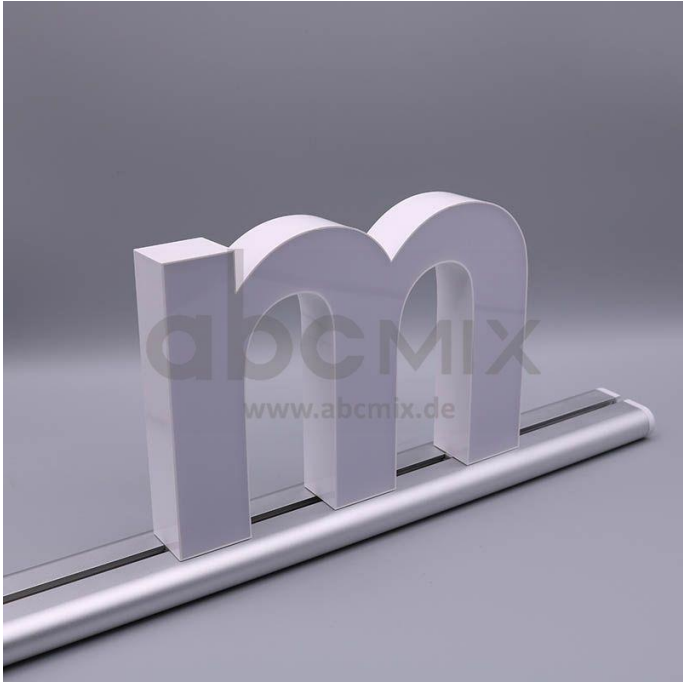

Art.-Nr. 3333: LED Buchstabe Slide m für 200mm Arial 6500K weiß

Produktbilder

Produktbeschreibung

LED-Buchstabe m (Slide) - Höhe 200mm, Lichtfarbe Kaltweiß

Für die Inbetriebnahme wird eine Einspeisung und ein passendes Netzteil (beides separat zu bestellen) benötigt.

Der LED-Buchstabe m für Slideschienen leuchtet mit kaltweißer Lichtfarbe und gehört zu der Buchstabenserie 200mm

Der Leuchtbuchstabe m für Slideschienen leuchtet mit kaltweißer Lichtfarbe und gehört zu der Buchstabenserie 200mm.

Der Leuchtbuchstabe r wird mit seinem innovativen Sockel auf eine Schiene geschoben. Diese Schiene wird auch als ?Slideschiene? oder ?Grundschiene? bezeichnet und besteht in verschiedenen L?ngen und Formen. Die Grundschiene mit den Leuchtbuchstaben wird auf ebene Oberfl?chen gestellt. Es bestehen Schienen-Lösungen für die Wandmontage und die Deckenaufh?ngung. für Slideschienen leuchtet mit kaltweißer Lichtfarbe und gehört zu der Buchstabenserie Neben weiteren Gro?- und Kleinbuchstaben stehen Sonderzeichen zur Verfügung, wie z.B. Pfeile, Prozentzeichen, Hashtag, €-Zeichen und mehr, die separat dazu bestellt werden können. Die LED-Buchstaben sind in den drei Grö?enserien 100 mm, 150 mm und 200 mm verfügbar, die auch untereinander kombiniert werden können. Die Slide-Buchstaben kombinieren Sie ganz nach Ihren eigenen Vorstellungen und bieten eine Vielzahl von Einsatzmöglichkeiten:

Produktdaten

Allgemeine Produktdaten

| | |
|---------------------|--|
| Name | LED Buchstabe Slide m für 200mm Arial 6500K weiß |
| Artikelnummer / SKU | 3333 |
| EAN | 4063592001165 |
| Hersteller EAN | 4063592001165 |
| Hersteller | LongLife LED GmbH by HK |