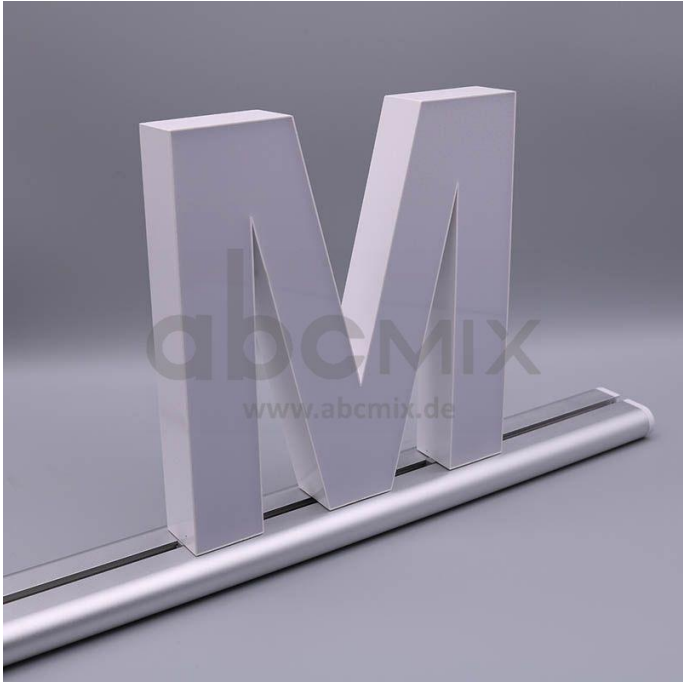

Art.-Nr. 3332: LED Buchstabe Slide M 200mm Arial 6500K weiß

Produktbilder

Produktbeschreibung

LED-Buchstabe M (Slide) - Höhe 200mm, Lichtfarbe Kaltweiß

Für die Inbetriebnahme wird eine Einspeisung und ein passendes Netzteil (beides separat zu bestellen) benötigt.

Der LED-Buchstabe M für Slideschienen leuchtet mit kaltweißer Lichtfarbe und gehört zu der Buchstabenserie 200mm

Der Leuchtbuchstabe M für Slideschienen leuchtet mit kaltweißer Lichtfarbe und gehört zu der Buchstabenserie 200mm.

Der Leuchtbuchstabe R wird mit seinem innovativen Sockel auf eine Schiene geschoben. Diese Schiene wird auch als ?Slideschiene? oder ?Grundschiene? bezeichnet und besteht in verschiedenen L?ngen und Formen. Die Grundschiene mit den Leuchtbuchstaben wird auf ebene Oberfl?chen gestellt. Es bestehen Schienen-Lösungen für die Wandmontage und die Deckenaufh?ngung. für Slideschienen leuchtet mit kaltweißer Lichtfarbe und gehört zu der Buchstabenserie Neben weiteren Gro?- und Kleinbuchstaben stehen Sonderzeichen zur Verfügung, wie z.B. Pfeile, Prozentzeichen, Hashtag, €-Zeichen und mehr, die separat dazu bestellt werden können. Die LED-Buchstaben sind in den drei Grö?enserien 100 mm, 150 mm und 200 mm verfügbar, die auch untereinander kombiniert werden können. Die Slide-Buchstaben kombinieren Sie ganz nach Ihren eigenen Vorstellungen und bieten eine Vielzahl von Einsatzmöglichkeiten: