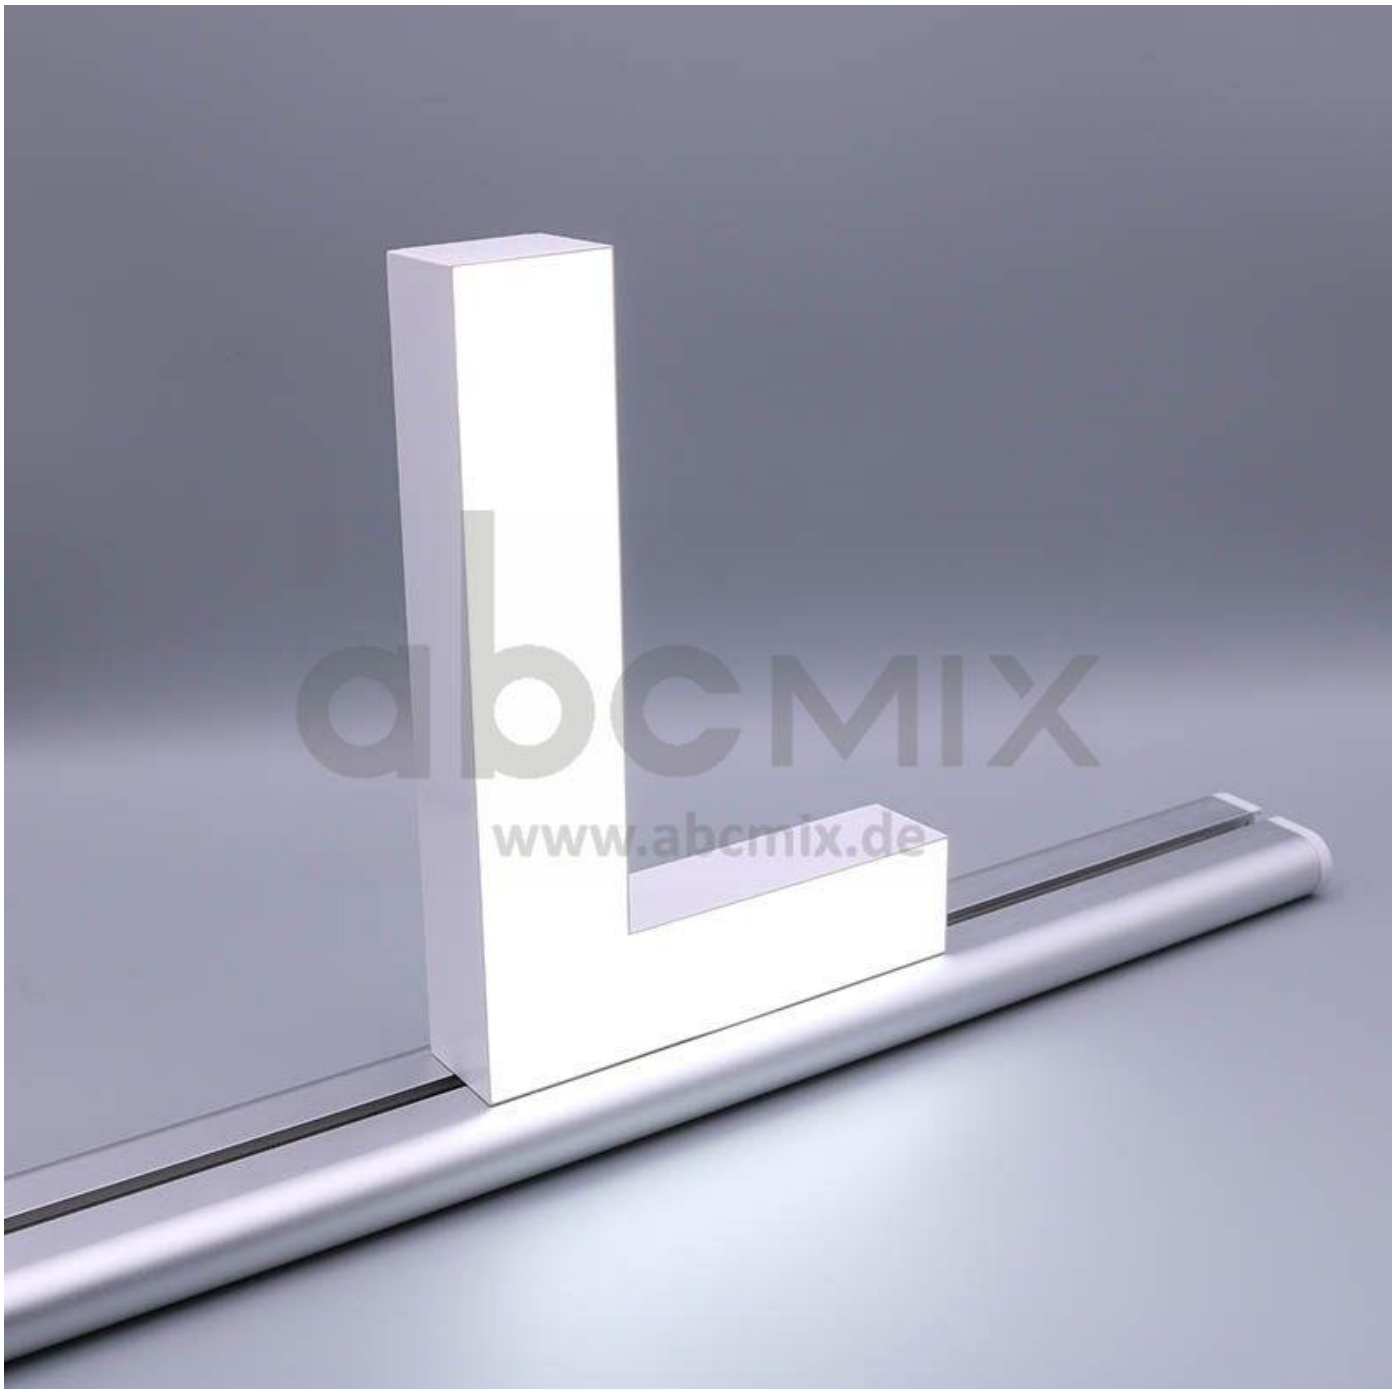

Art.-Nr. 3330: LED Buchstabe Slide L 200mm Arial 6500K weiß

Produktbilder