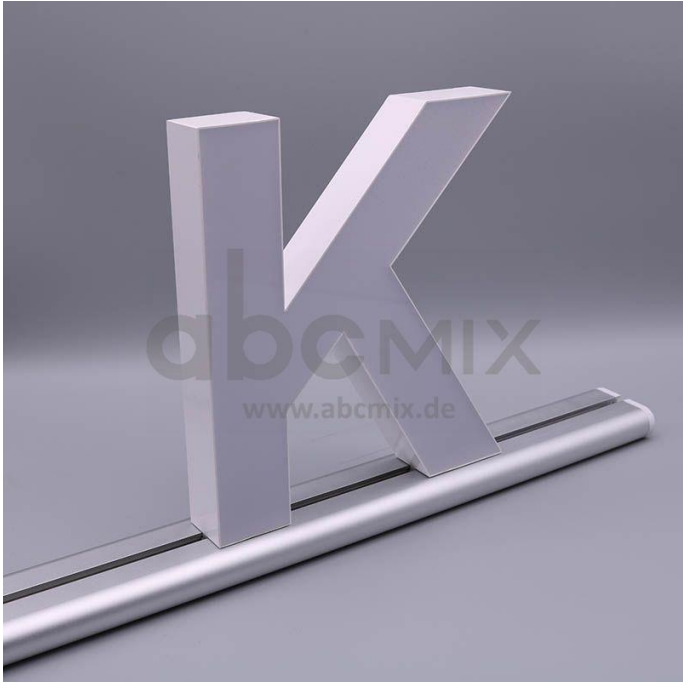

Art.-Nr. 3328: LED Buchstabe Slide K 200mm Arial 6500K weiß

Produktbilder

Produktbeschreibung

LED-Buchstabe K (Slide) - Höhe 200mm, Lichtfarbe Kaltweiß

Für die Inbetriebnahme wird eine Einspeisung und ein passendes Netzteil (beides separat zu bestellen) benötigt.

Der LED-Buchstabe K für Slideschienen leuchtet mit kaltweißer Lichtfarbe und gehört zu der Buchstabenserie 200mm

Der Leuchtbuchstabe K für Slideschienen leuchtet mit kaltweißer Lichtfarbe und gehört zu der Buchstabenserie 200mm.

Der Leuchtbuchstabe O wird mit seinem innovativen Sockel auf eine Schiene geschoben. Diese Schiene wird auch als ?Slideschiene? oder ?Grundschiene? bezeichnet und besteht in verschiedenen L?ngen und Formen. Die Grundschiene mit den Leuchtbuchstaben wird auf ebene Oberfl?chen gestellt. Es bestehen Schienen-Lösungen für die Wandmontage und die Deckenaufh?ngung. für Slideschienen leuchtet mit kaltweißer Lichtfarbe und gehört zu der Buchstabenserie Neben weiteren Gro?- und Kleinbuchstaben stehen Sonderzeichen zur Verfügung, wie z.B. Pfeile, Prozentzeichen, Hashtag, €-Zeichen und mehr, die separat dazu bestellt werden können. Die LED-Buchstaben sind in den drei Grö?enserien 100 mm, 150 mm und 200 mm verfügbar, die auch untereinander kombiniert werden können. Die Slide-Buchstaben kombinieren Sie ganz nach Ihren eigenen Vorstellungen und bieten eine Vielzahl von Einsatzmöglichkeiten: