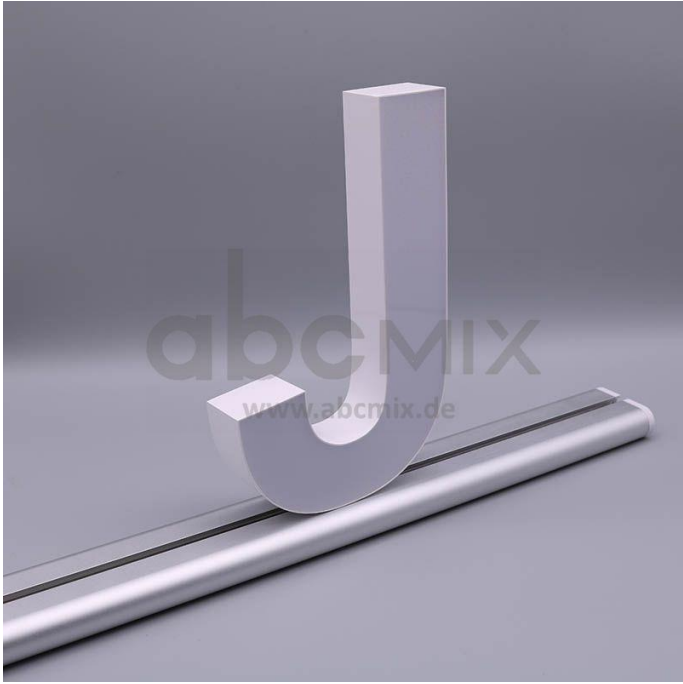

Art.-Nr. 3327: LED Buchstabe Slide J 200mm Arial 6500K weiß

Produktbilder

Produktbeschreibung

LED-Buchstabe J (Slide) - Höhe 200mm, Lichtfarbe Kaltweiß

Für die Inbetriebnahme wird eine Einspeisung und ein passendes Netzteil (beides separat zu bestellen) benötigt.

Der LED-Buchstabe J für Slideschienen leuchtet mit kaltweißer Lichtfarbe und gehört zu der Buchstabenserie 200mm

Der Leuchtbuchstabe J für Slideschienen leuchtet mit kaltweißer Lichtfarbe und gehört zu der Buchstabenserie 200mm.

Der Leuchtbuchstabe n wird mit seinem innovativen Sockel auf eine Schiene geschoben. Diese Schiene wird auch als ?Slideschiene? oder ?Grundschiene? bezeichnet und besteht in verschiedenen L?ngen und Formen. Die Grundschiene mit den Leuchtbuchstaben wird auf ebene Oberfl?chen gestellt. Es bestehen Schienen-Lösungen für die Wandmontage und die Deckenaufh?ngung. für Slideschienen leuchtet mit kaltweißer Lichtfarbe und gehört zu der Buchstabenserie Neben weiteren Gro?- und Kleinbuchstaben stehen Sonderzeichen zur Verfügung, wie z.B. Pfeile, Prozentzeichen, Hashtag, €-Zeichen und mehr, die separat dazu bestellt werden können. Die LED-Buchstaben sind in den drei Grö?enserien 100 mm, 150 mm und 200 mm verfügbar, die auch untereinander kombiniert werden können. Die Slide-Buchstaben kombinieren Sie ganz nach Ihren eigenen Vorstellungen und bieten eine Vielzahl von Einsatzmöglichkeiten:

Energieverbrauchskennzeichnung (nach EU 2019/2015)	F
EPREL-Eintragungsnummer	901584
Garantie	5 Jahre
Prüfzeichen	CE, RoHS
Schutzklasse (nach EN 61140 und VDE 0140-1)	III
Herkunftsland	China
Einbautiefe	30 mm
Dimmbar	Nein
Lichtfarbe	kaltweiß
Schutzart (IP)	IP20
Abstrahlwinkel	120 Grad
Rahmenfarbe	weiß
Einbau-LEDs	Ja
Eingebaute LEDs	Ja
Farbtemperatur	6500 K