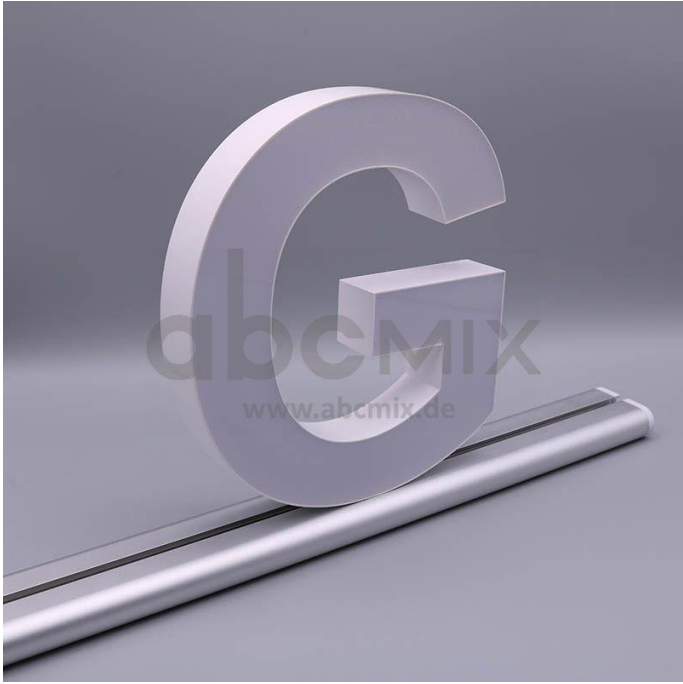

Art.-Nr. 3322: LED Buchstabe Slide G 200mm Arial 6500K weiß

Produktbilder

Produktbeschreibung

LED-Buchstabe G (Slide) - Höhe 200mm, Lichtfarbe Kaltweiß

Für die Inbetriebnahme wird eine Einspeisung und ein passendes Netzteil (beides separat zu bestellen) benötigt.

Der LED-Buchstabe G für Slideschienen leuchtet mit kaltweißer Lichtfarbe und gehört zu der Buchstabenserie 200mm

Der Leuchtbuchstabe G für Slideschienen leuchtet mit kaltweißer Lichtfarbe und gehört zu der Buchstabenserie 200mm.

Der Leuchtbuchstabe L wird mit seinem innovativen Sockel auf eine Schiene geschoben. Diese Schiene wird auch als ?Slideschiene? oder ?Grundschiene? bezeichnet und besteht in verschiedenen L?ngen und Formen. Die Grundschiene mit den Leuchtbuchstaben wird auf ebene Oberfl?chen gestellt. Es bestehen Schienen-Lösungen für die Wandmontage und die Deckenaufh?ngung. für Slideschienen leuchtet mit kaltweißer Lichtfarbe und gehört zu der Buchstabenserie Neben weiteren Gro?- und Kleinbuchstaben stehen Sonderzeichen zur Verfügung, wie z.B. Pfeile, Prozentzeichen, Hashtag, €-Zeichen und mehr, die separat dazu bestellt werden können. Die LED-Buchstaben sind in den drei Grö?enserien 100 mm, 150 mm und 200 mm verfügbar, die auch untereinander kombiniert werden können. Die Slide-Buchstaben kombinieren Sie ganz nach Ihren eigenen Vorstellungen und bieten eine Vielzahl von Einsatzmöglichkeiten: