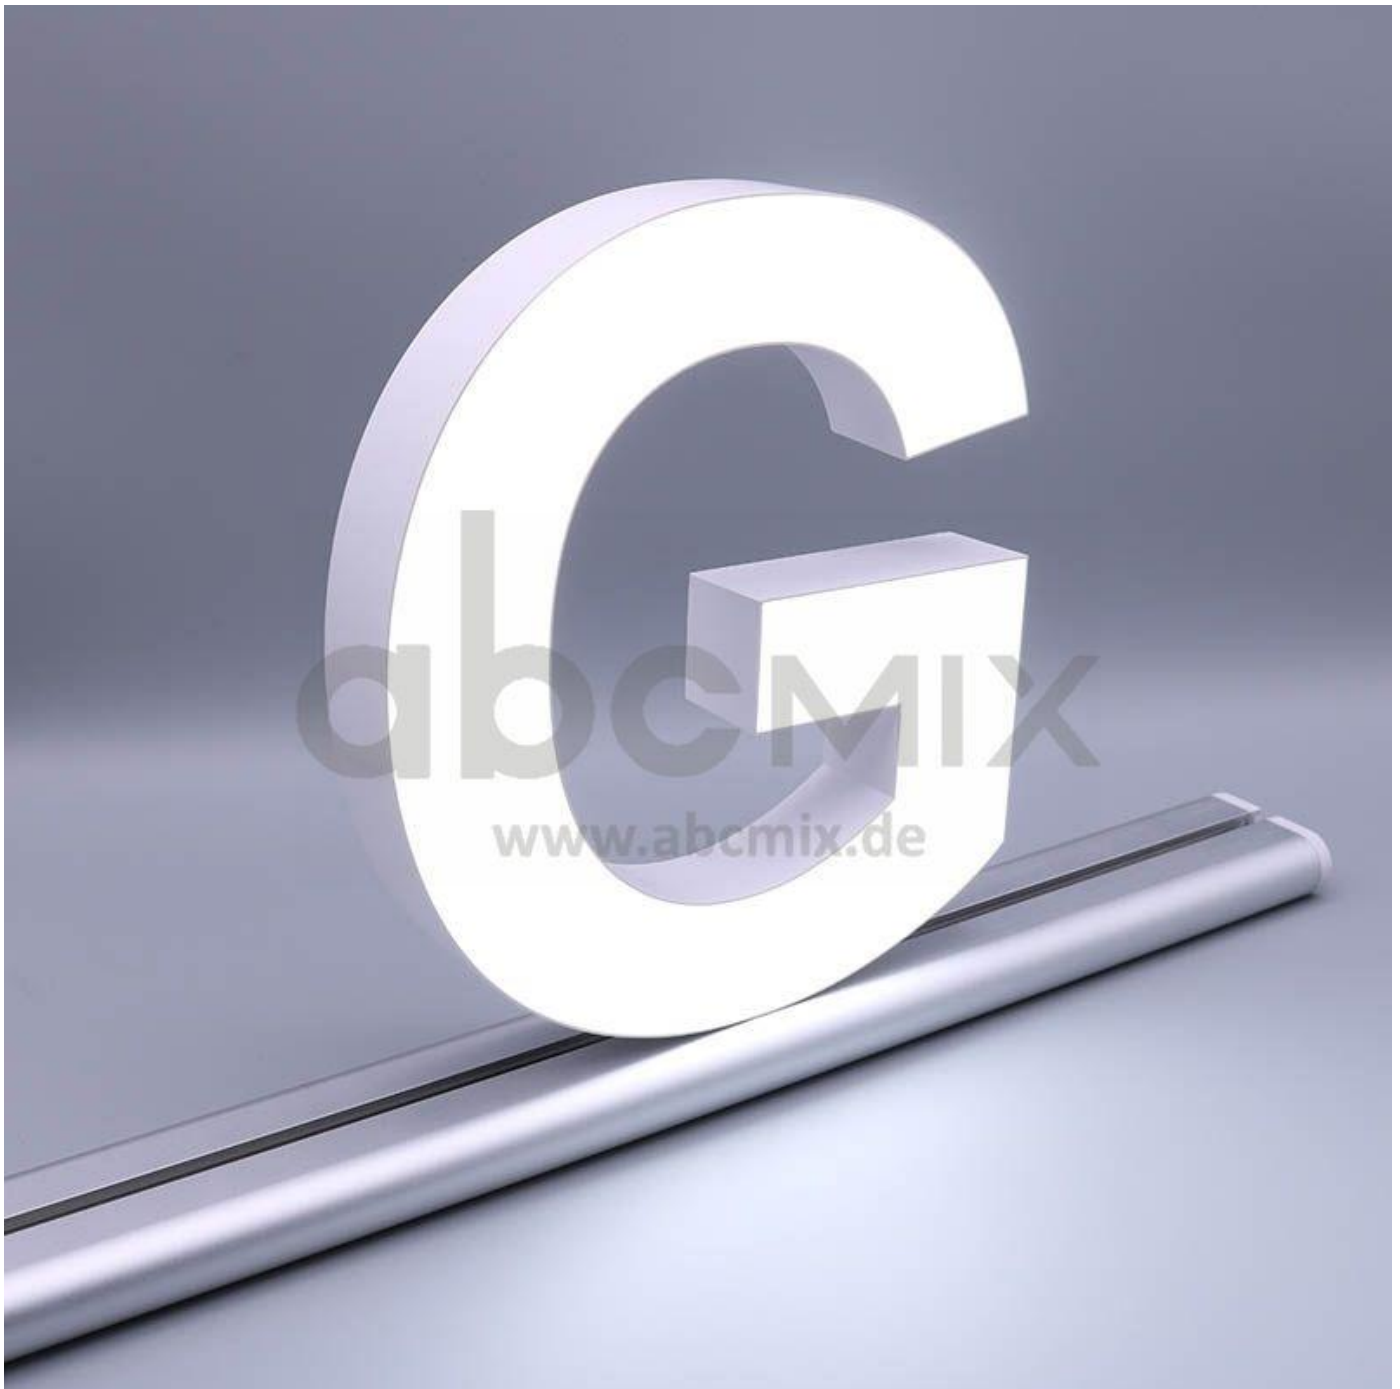

Art.-Nr. 3322: LED Buchstabe Slide G 200mm Arial 6500K weiß

Produktbilder

Produktbeschreibung

LED-Buchstabe G (Slide) - Höhe 200mm, Lichtfarbe Kaltweiß

Für die Inbetriebnahme wird eine Einspeisung und ein passendes Netzteil (beides separat zu bestellen) benötigt.

Der LED-Buchstabe G für Slideschienen leuchtet mit kaltweißer Lichtfarbe und gehört zu der Buchstabenserie 200mm

Der Leuchtbuchstabe G für Slideschienen leuchtet mit kaltweißer Lichtfarbe und gehört zu der Buchstabenserie 200mm.

Der Leuchtbuchstabe L wird mit seinem innovativen Sockel auf eine Schiene geschoben. Diese Schiene wird auch als ?Slideschiene? oder ?Grundschiene? bezeichnet und besteht in verschiedenen L?ngen und Formen. Die Grundschiene mit den Leuchtbuchstaben wird auf ebene Oberfl?chen gestellt. Es bestehen Schienen-Lösungen für die Wandmontage und die Deckenaufh?ngung. für Slideschienen leuchtet mit kaltweißer Lichtfarbe und gehört zu der Buchstabenserie Neben weiteren Gro?- und Kleinbuchstaben stehen Sonderzeichen zur Verfügung, wie z.B. Pfeile, Prozentzeichen, Hashtag, €-Zeichen und mehr, die separat dazu bestellt werden können. Die LED-Buchstaben sind in den drei Grö?enserien 100 mm, 150 mm und 200 mm verfügbar, die auch untereinander kombiniert werden können. Die Slide-Buchstaben kombinieren Sie ganz nach Ihren eigenen Vorstellungen und bieten eine Vielzahl von Einsatzmöglichkeiten: