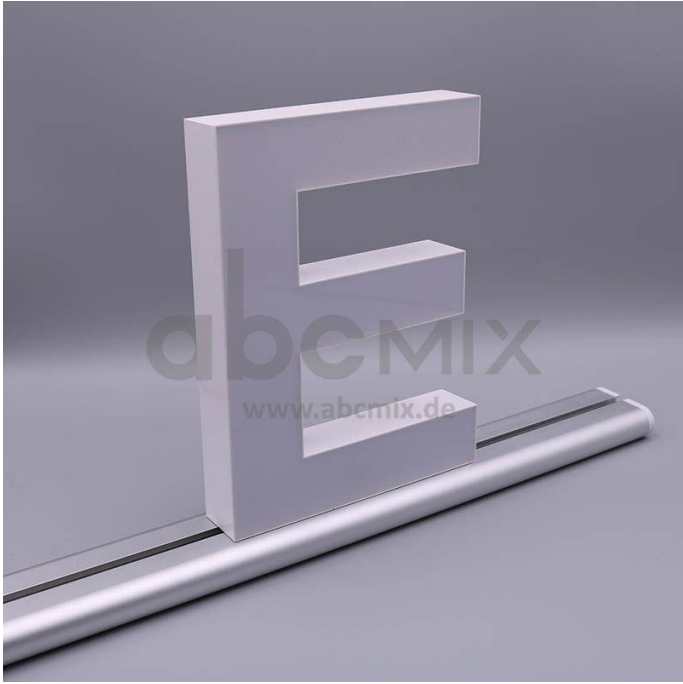

Art.-Nr. 3318: LED Buchstabe Slide E 200mm Arial 6500K weiß

Produktbilder

Produktbeschreibung

LED-Buchstabe E (Slide) - Höhe 200mm, Lichtfarbe Kaltweiß

Für die Inbetriebnahme wird eine Einspeisung und ein passendes Netzteil (beides separat zu bestellen) benötigt.

Der LED-Buchstabe E für Slideschienen leuchtet mit kaltweißer Lichtfarbe und gehört zu der Buchstabenserie 200mm

Der Leuchtbuchstabe E für Slideschienen leuchtet mit kaltweißer Lichtfarbe und gehört zu der Buchstabenserie 200mm.

Der Leuchtbuchstabe i wird mit seinem innovativen Sockel auf eine Schiene geschoben. Diese Schiene wird auch als ?Slideschiene? oder ?Grundschiene? bezeichnet und besteht in verschiedenen L?ngen und Formen. Die Grundschiene mit den Leuchtbuchstaben wird auf ebene Oberfl?chen gestellt. Es bestehen Schienen-Lösungen für die Wandmontage und die Deckenaufh?ngung. für Slideschienen leuchtet mit kaltweißer Lichtfarbe und gehört zu der Buchstabenserie Neben weiteren Gro?- und Kleinbuchstaben stehen Sonderzeichen zur Verfügung, wie z.B. Pfeile, Prozentzeichen, Hashtag, €-Zeichen und mehr, die separat dazu bestellt werden können. Die LED-Buchstaben sind in den drei Grö?enserien 100 mm, 150 mm und 200 mm verfügbar, die auch untereinander kombiniert werden können. Die Slide-Buchstaben kombinieren Sie ganz nach Ihren eigenen Vorstellungen und bieten eine Vielzahl von Einsatzmöglichkeiten: