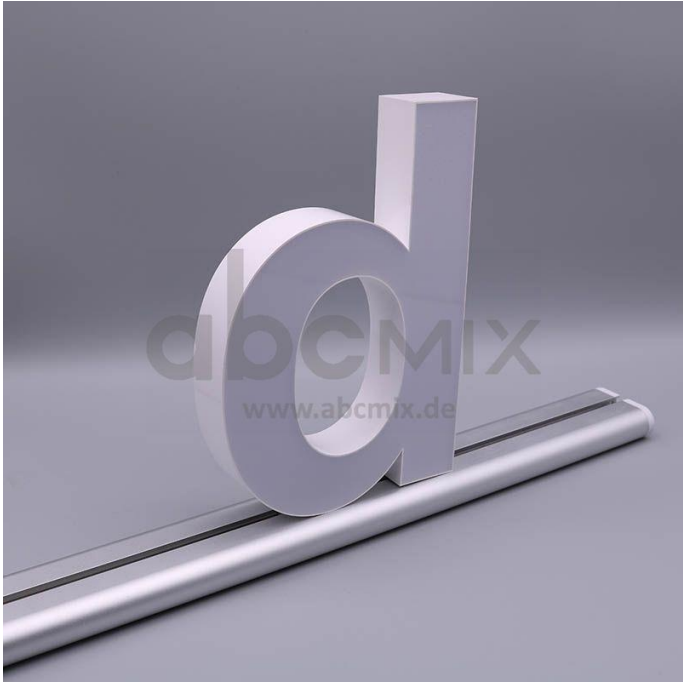

Art.-Nr. 3317: LED Buchstabe Slide d für 200mm Arial 6500K weiß

Produktbilder

Produktbeschreibung

LED-Buchstabe d (Slide) - Höhe 200mm, Lichtfarbe Kaltweiß

Für die Inbetriebnahme wird eine Einspeisung und ein passendes Netzteil (beides separat zu bestellen) benötigt.

Der LED-Buchstabe d für Slideschienen leuchtet mit kaltweißer Lichtfarbe und gehört zu der Buchstabenserie 200mm

Der Leuchtbuchstabe d für Slideschienen leuchtet mit kaltweißer Lichtfarbe und gehört zu der Buchstabenserie 200mm.

Der Leuchtbuchstabe l wird mit seinem innovativen Sockel auf eine Schiene geschoben. Diese Schiene wird auch als ?Slideschiene? oder ?Grundschiene? bezeichnet und besteht in verschiedenen Längen und Formen. Die Grundschiene mit den Leuchtbuchstaben wird auf ebene Oberflächen gestellt. Es bestehen Schienen-Lösungen für die Wandmontage und die Deckenaufhängung. für Slideschienen leuchtet mit kaltweißer Lichtfarbe und gehört zu der Buchstabenserie Neben weiteren Groß- und Kleinbuchstaben stehen Sonderzeichen zur Verfügung, wie z.B. Pfeile, Prozentzeichen, Hashtag, €-Zeichen und mehr, die separat dazu bestellt werden können. Die LED-Buchstaben sind in den drei Größenreihen 100 mm, 150 mm und 200 mm verfügbar, die auch untereinander kombiniert werden können. Die Slide-Buchstaben kombinieren Sie ganz nach Ihren eigenen Vorstellungen und bieten eine Vielzahl von Einsatzmöglichkeiten: