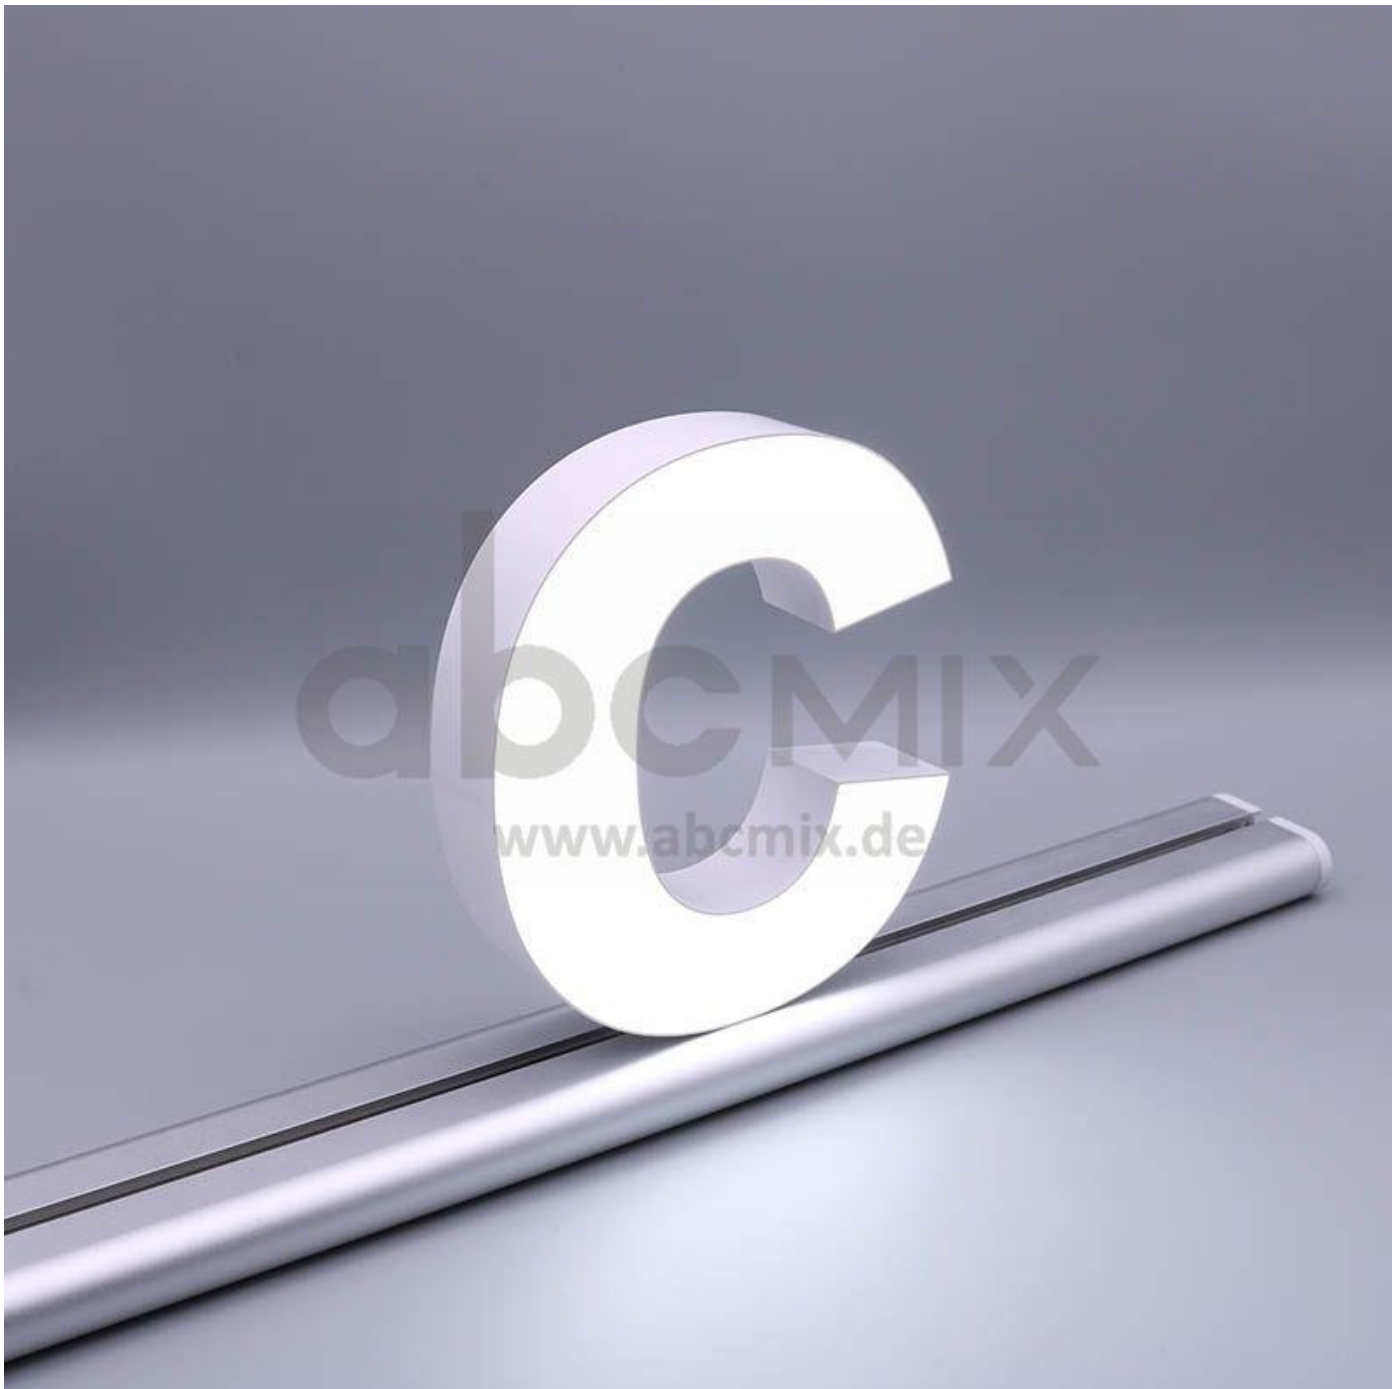

Art.-Nr. 3315: LED Buchstabe Slide c für 200mm Arial 6500K weiß

Produktbilder

Produktbeschreibung

LED-Buchstabe c (Slide) - Höhe 200mm, Lichtfarbe Kaltweiß

Für die Inbetriebnahme wird eine Einspeisung und ein passendes Netzteil (beides separat zu bestellen) benötigt.

Der LED-Buchstabe c für Slideschienen leuchtet mit kaltweißer Lichtfarbe und gehört zu der Buchstabenserie 200mm

Der Leuchtbuchstabe c für Slideschienen leuchtet mit kaltweißer Lichtfarbe und gehört zu der Buchstabenserie 200mm.

Der Leuchtbuchstabe H wird mit seinem innovativen Sockel auf eine Schiene geschoben. Diese Schiene wird auch als ?Slideschiene? oder ?Grundschiene? bezeichnet und besteht in verschiedenen L?ngen und Formen. Die Grundschiene mit den Leuchtbuchstaben wird auf ebene Oberfl?chen gestellt. Es bestehen Schienen-Lösungen für die Wandmontage und die Deckenaufh?ngung. für Slideschienen leuchtet mit kaltweißer Lichtfarbe und gehört zu der Buchstabenserie Neben weiteren Gro?- und Kleinbuchstaben stehen Sonderzeichen zur Verfügung, wie z.B. Pfeile, Prozentzeichen, Hashtag, €-Zeichen und mehr, die separat dazu bestellt werden können. Die LED-Buchstaben sind in den drei Grö?enserien 100 mm, 150 mm und 200 mm verfügbar, die auch untereinander kombiniert werden können. Die Slide-Buchstaben kombinieren Sie ganz nach Ihren eigenen Vorstellungen und bieten eine Vielzahl von Einsatzmöglichkeiten: