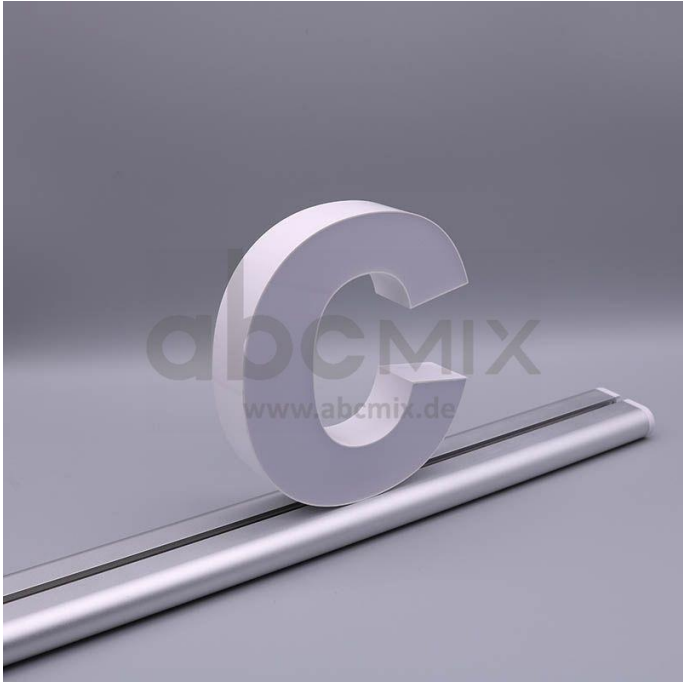

Art.-Nr. 3315: LED Buchstabe Slide c für 200mm Arial 6500K weiß

Produktbilder

Produktbeschreibung

LED-Buchstabe c (Slide) - Höhe 200mm, Lichtfarbe Kaltweiß

Für die Inbetriebnahme wird eine Einspeisung und ein passendes Netzteil (beides separat zu bestellen) benötigt.

Der LED-Buchstabe c für Slideschienen leuchtet mit kaltweißer Lichtfarbe und gehört zu der Buchstabenserie 200mm

Der Leuchtbuchstabe c für Slideschienen leuchtet mit kaltweißer Lichtfarbe und gehört zu der Buchstabenserie 200mm.

Der Leuchtbuchstabe H wird mit seinem innovativen Sockel auf eine Schiene geschoben. Diese Schiene wird auch als ?Slideschiene? oder ?Grundschiene? bezeichnet und besteht in verschiedenen L?ngen und Formen. Die Grundschiene mit den Leuchtbuchstaben wird auf ebene Oberfl?chen gestellt. Es bestehen Schienen-Lösungen für die Wandmontage und die Deckenaufh?ngung. für Slideschienen leuchtet mit kaltweißer Lichtfarbe und gehört zu der Buchstabenserie Neben weiteren Gro?- und Kleinbuchstaben stehen Sonderzeichen zur Verfügung, wie z.B. Pfeile, Prozentzeichen, Hashtag, €-Zeichen und mehr, die separat dazu bestellt werden können. Die LED-Buchstaben sind in den drei Grö?enserien 100 mm, 150 mm und 200 mm verfügbar, die auch untereinander kombiniert werden können. Die Slide-Buchstaben kombinieren Sie ganz nach Ihren eigenen Vorstellungen und bieten eine Vielzahl von Einsatzmöglichkeiten: