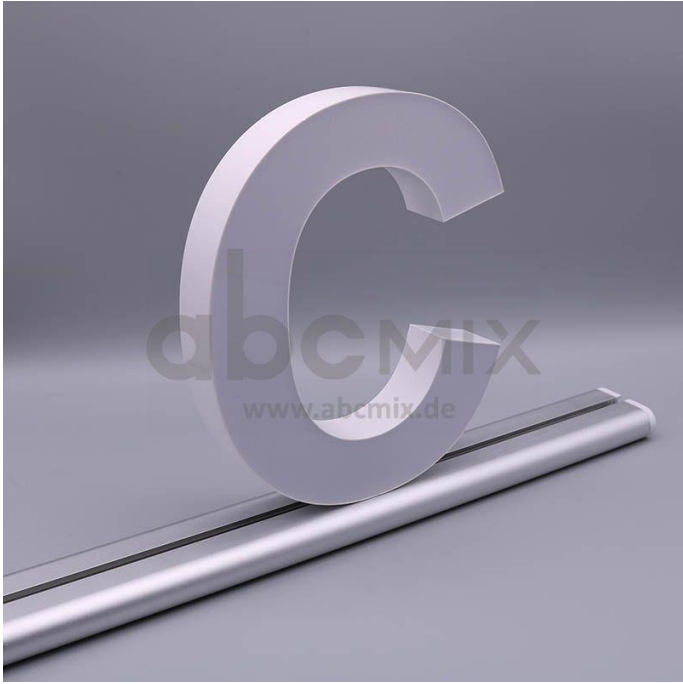

Art.-Nr. 3314: LED Buchstabe Slide C 200mm Arial 6500K weiß

Produktbilder

Produktbeschreibung

LED-Buchstabe C (Slide) - Höhe 200mm, Lichtfarbe Kaltweiß

Für die Inbetriebnahme wird eine Einspeisung und ein passendes Netzteil (beides separat zu bestellen) benötigt.

Der LED-Buchstabe C für Slideschienen leuchtet mit kaltweißer Lichtfarbe und gehört zu der Buchstabenserie 200mm

Der Leuchtbuchstabe C für Slideschienen leuchtet mit kaltweißer Lichtfarbe und gehört zu der Buchstabenserie 200mm.

Der Leuchtbuchstabe G wird mit seinem innovativen Sockel auf eine Schiene geschoben. Diese Schiene wird auch als ?Slideschiene? oder ?Grundschiene? bezeichnet und besteht in verschiedenen L?ngen und Formen. Die Grundschiene mit den Leuchtbuchstaben wird auf ebene Oberfl?chen gestellt. Es bestehen Schienen-Lösungen für die Wandmontage und die Deckenaufh?ngung. für Slideschienen leuchtet mit kaltweißer Lichtfarbe und gehört zu der Buchstabenserie Neben weiteren Gro?- und Kleinbuchstaben stehen Sonderzeichen zur Verfügung, wie z.B. Pfeile, Prozentzeichen, Hashtag, €-Zeichen und mehr, die separat dazu bestellt werden können. Die LED-Buchstaben sind in den drei Grö?enserien 100 mm, 150 mm und 200 mm verfügbar, die auch untereinander kombiniert werden können. Die Slide-Buchstaben kombinieren Sie ganz nach Ihren eigenen Vorstellungen und bieten eine Vielzahl von Einsatzmöglichkeiten:

Aufwärmzeit	0 s
Eingangsspannung (V)	12 V/DC
Energieverbrauch	7 W
Leistung	7 W
Lichtstrom	918 Lumen
Nennlichtstrom	826 Lumen
Nennstrom	590 mA
Netzteil	extern
Zündzeit	1 s
Gehäusefarbe	weiß
Abdeckung	satiniert
Produktbreite	185 mm
Produktlänge	90 mm
Produkthöhe	200 mm
Gewicht	0,135 kg
Netto-Gewicht des Produktes	0,135 kg