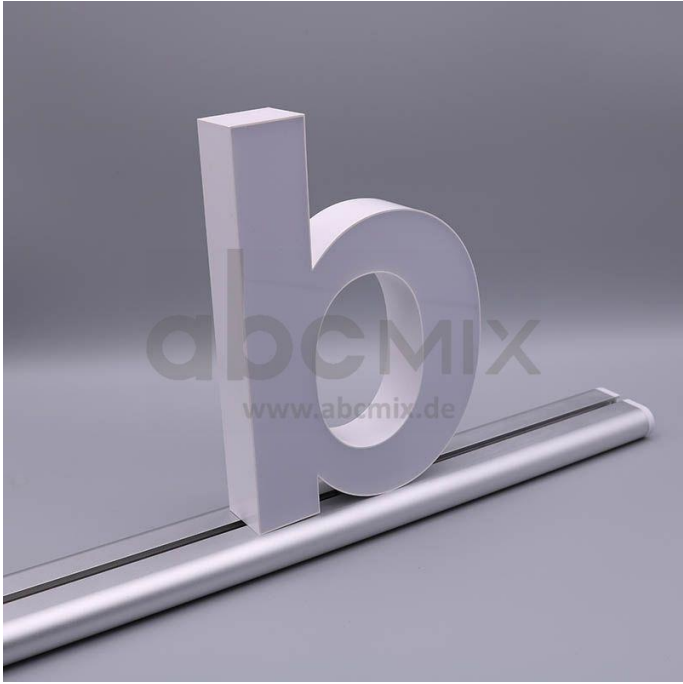

Art.-Nr. 3313: LED Buchstabe Slide b für 200mm Arial 6500K weiß

Produktbilder

Produktbeschreibung

LED-Buchstabe b (Slide) - Höhe 200mm, Lichtfarbe Kaltweiß

Für die Inbetriebnahme wird eine Einspeisung und ein passendes Netzteil (beides separat zu bestellen) benötigt.

Der LED-Buchstabe b für Slideschienen leuchtet mit kaltweißer Lichtfarbe und gehört zu der Buchstabenserie 200mm

Der Leuchtbuchstabe b für Slideschienen leuchtet mit kaltweißer Lichtfarbe und gehört zu der Buchstabenserie 200mm.

Der Leuchtbuchstabe f wird mit seinem innovativen Sockel auf eine Schiene geschoben. Diese Schiene wird auch als ?Slideschiene? oder ?Grundschiene? bezeichnet und besteht in verschiedenen L?ngen und Formen. Die Grundschiene mit den Leuchtbuchstaben wird auf ebene Oberfl?chen gestellt. Es bestehen Schienen-Lösungen für die Wandmontage und die Deckenaufh?ngung. für Slideschienen leuchtet mit kaltweißer Lichtfarbe und gehört zu der Buchstabenserie Neben weiteren Gro?- und Kleinbuchstaben stehen Sonderzeichen zur Verfügung, wie z.B. Pfeile, Prozentzeichen, Hashtag, €-Zeichen und mehr, die separat dazu bestellt werden können. Die LED-Buchstaben sind in den drei Grö?enserien 100 mm, 150 mm und 200 mm verfügbar, die auch untereinander kombiniert werden können. Die Slide-Buchstaben kombinieren Sie ganz nach Ihren eigenen Vorstellungen und bieten eine Vielzahl von Einsatzmöglichkeiten:

Aufwärmzeit	0 s
Eingangsspannung (V)	12 V/DC
Energieverbrauch	7 W
Leistung	7 W
Lichtstrom	918 Lumen
Nennlichtstrom	826 Lumen
Nennstrom	590 mA
Netzteil	extern
Zündzeit	1 s
Gehäusefarbe	weiß
Abdeckung	satiniert
Produktbreite	165 mm
Produktlänge	90 mm
Produkthöhe	200 mm
Gewicht	0,135 kg
Netto-Gewicht des Produktes	0,135 kg