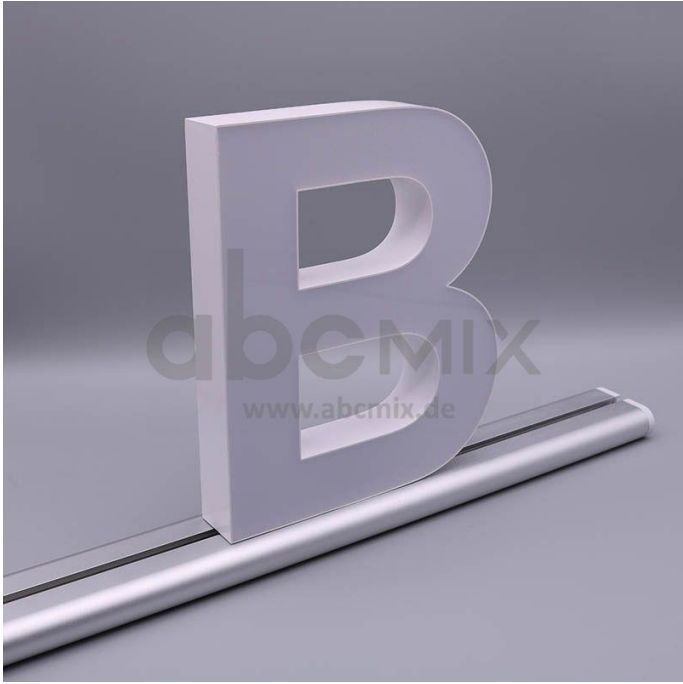

Art.-Nr. 3312: LED Buchstabe Slide B 200mm Arial 6500K weiß

Produktbilder

Produktbeschreibung

LED-Buchstabe B (Slide) - Höhe 200mm, Lichtfarbe Kaltweiß

Für die Inbetriebnahme wird eine Einspeisung und ein passendes Netzteil (beides separat zu bestellen) benötigt.

Der LED-Buchstabe B für Slideschienen leuchtet mit kaltweißer Lichtfarbe und gehört zu der Buchstabenserie 200mm

Der Leuchtbuchstabe B für Slideschienen leuchtet mit kaltweißer Lichtfarbe und gehört zu der Buchstabenserie 200mm.

Der Leuchtbuchstabe F wird mit seinem innovativen Sockel auf eine Schiene geschoben. Diese Schiene wird auch als ?Slideschiene? oder ?Grundschiene? bezeichnet und besteht in verschiedenen L?ngen und Formen. Die Grundschiene mit den Leuchtbuchstaben wird auf ebene Oberfl?chen gestellt. Es bestehen Schienen-Lösungen für die Wandmontage und die Deckenaufh?ngung. für Slideschienen leuchtet mit kaltweißer Lichtfarbe und gehört zu der Buchstabenserie Neben weiteren Gro?- und Kleinbuchstaben stehen Sonderzeichen zur Verfügung, wie z.B. Pfeile, Prozentzeichen, Hashtag, €-Zeichen und mehr, die separat dazu bestellt werden können. Die LED-Buchstaben sind in den drei Grö?enserien 100 mm, 150 mm und 200 mm verfügbar, die auch untereinander kombiniert werden können. Die Slide-Buchstaben kombinieren Sie ganz nach Ihren eigenen Vorstellungen und bieten eine Vielzahl von Einsatzmöglichkeiten: