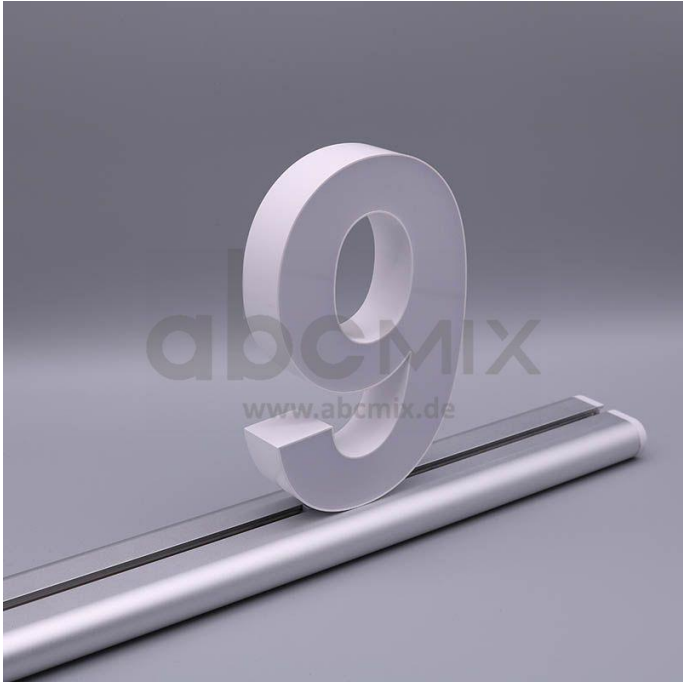

Art.-Nr. 3309: LED Buchstabe Slide 9 für 150mm Arial 6500K weiß

Produktbilder

Produktbeschreibung

LED-Buchstabe 9 (Slide) - Höhe 150mm, Lichtfarbe Kaltweiß

Für die Inbetriebnahme wird eine Einspeisung und ein passendes Netzteil (beides separat zu bestellen) benötigt.

Der LED-Buchstabe 9 für Slideschienen leuchtet mit kaltweißer Lichtfarbe und gehört zu der Buchstabenserie 150mm

Der Leuchtbuchstabe 9 für Slideschienen leuchtet mit kaltweißer Lichtfarbe und gehört zu der Buchstabenserie 150mm.

Der Leuchtbuchstabe d wird mit seinem innovativen Sockel auf eine Schiene geschoben. Diese Schiene wird auch als ?Slideschiene? oder ?Grundschiene? bezeichnet und besteht in verschiedenen L?ngen und Formen. Die Grundschiene mit den Leuchtbuchstaben wird auf ebene Oberfl?chen gestellt. Es bestehen Schienen-Lösungen für die Wandmontage und die Deckenaufh?ngung. für Slideschienen leuchtet mit kaltweißer Lichtfarbe und gehört zu der Buchstabenserie Neben weiteren Gro?- und Kleinbuchstaben stehen Sonderzeichen zur Verfügung, wie z.B. Pfeile, Prozentzeichen, Hashtag, €-Zeichen und mehr, die separat dazu bestellt werden können. Die LED-Buchstaben sind in den drei Grö?enserien 100 mm, 150 mm und 200 mm verfügbar, die auch untereinander kombiniert werden können. Die Slide-Buchstaben kombinieren Sie ganz nach Ihren eigenen Vorstellungen und bieten eine Vielzahl von Einsatzmöglichkeiten: