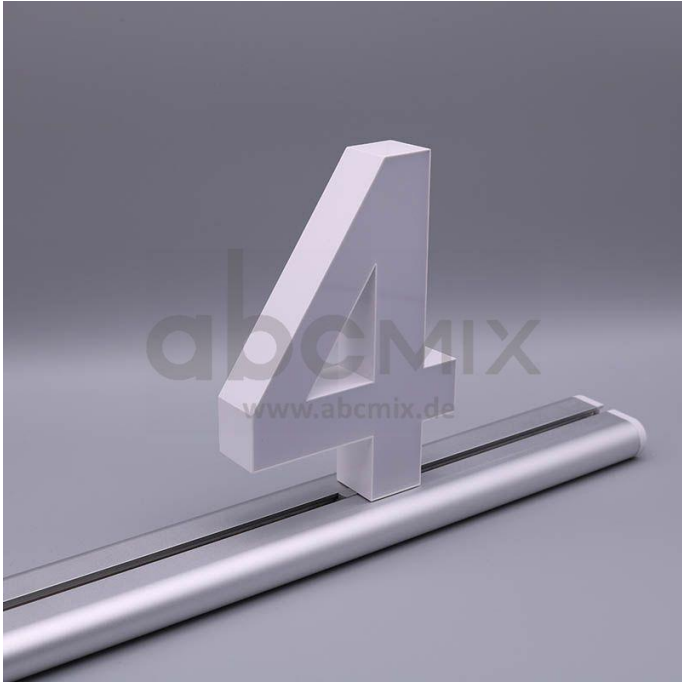

Art.-Nr. 3304: LED Buchstabe Slide 4 für 150mm Arial 6500K weiß

Produktbilder

Produktbeschreibung

LED-Buchstabe 4 (Slide) - Höhe 150mm, Lichtfarbe Kaltweiß

Für die Inbetriebnahme wird eine Einspeisung und ein passendes Netzteil (beides separat zu bestellen) benötigt.

Der LED-Buchstabe 4 für Slideschienen leuchtet mit kaltweißer Lichtfarbe und gehört zu der Buchstabenserie 150mm

Der Leuchtbuchstabe 4 für Slideschienen leuchtet mit kaltweißer Lichtfarbe und gehört zu der Buchstabenserie 150mm.

Der Leuchtbuchstabe B wird mit seinem innovativen Sockel auf eine Schiene geschoben. Diese Schiene wird auch als ?Slideschiene? oder ?Grundschiene? bezeichnet und besteht in verschiedenen L?ngen und Formen. Die Grundschiene mit den Leuchtbuchstaben wird auf ebene Oberfl?chen gestellt. Es bestehen Schienen-Lösungen für die Wandmontage und die Deckenaufh?ngung. für Slideschienen leuchtet mit kaltweißer Lichtfarbe und gehört zu der Buchstabenserie Neben weiteren Gro?- und Kleinbuchstaben stehen Sonderzeichen zur Verfügung, wie z.B. Pfeile, Prozentzeichen, Hashtag, €-Zeichen und mehr, die separat dazu bestellt werden können. Die LED-Buchstaben sind in den drei Grö?enserien 100 mm, 150 mm und 200 mm verfügbar, die auch untereinander kombiniert werden können. Die Slide-Buchstaben kombinieren Sie ganz nach Ihren eigenen Vorstellungen und bieten eine Vielzahl von Einsatzmöglichkeiten: