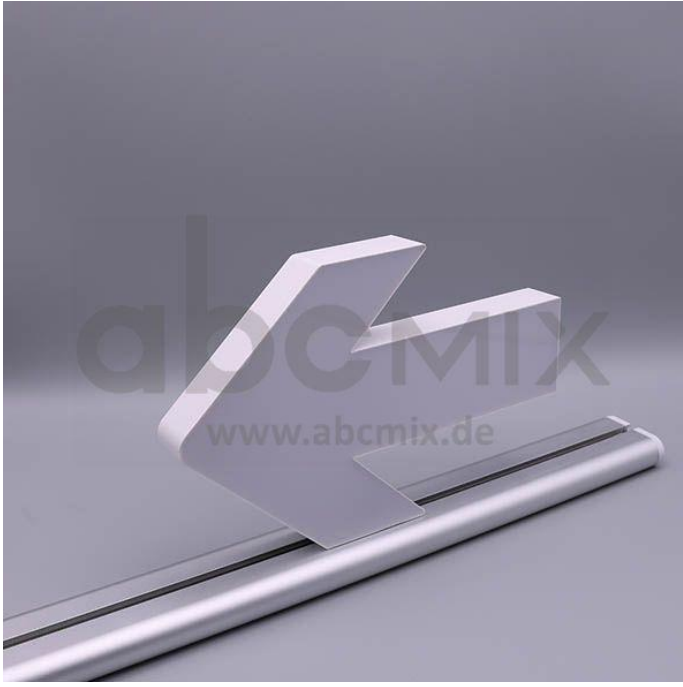

Art.-Nr. 3299: LED Buchstabe Slide Pfeil nach links für 150mm Arial 6500K weiß

Produktbilder

Produktbeschreibung

LED-Buchstabe Pfeil nach links (Slide) - Höhe 150mm, Lichtfarbe Kaltweiß

Für die Inbetriebnahme wird eine Einspeisung und ein passendes Netzteil (beides separat zu bestellen) benötigt.

Der LED-Buchstabe Pfeil nach links für Slideschienen leuchtet mit kaltweißer Lichtfarbe und gehört zu der Buchstabenserie 150mm

Der Leuchtbuchstabe Pfeil nach links für Slideschienen leuchtet mit kaltweißer Lichtfarbe und gehört zu der Buchstabenserie 150mm.

Der Leuchtbuchstabe 7 wird mit seinem innovativen Sockel auf eine Schiene geschoben. Diese Schiene wird auch als ?Slideschiene? oder ?Grundschiene? bezeichnet und besteht in verschiedenen L?ngen und Formen. Die Grundschiene mit den Leuchtbuchstaben wird auf ebene Oberfl?chen gestellt. Es bestehen Schienen-Lösungen für die Wandmontage und die Deckenaufh?ngung. für Slideschienen leuchtet mit kaltweißer Lichtfarbe und gehört zu der Buchstabenserie Neben weiteren Gro?- und Kleinbuchstaben stehen Sonderzeichen zur Verfügung, wie z.B. Pfeile, Prozentzeichen, Hashtag, €-Zeichen und mehr, die separat dazu bestellt werden können. Die LED-Buchstaben sind in den drei Grö?enserien 100 mm, 150 mm und 200 mm verfügbar, die auch untereinander kombiniert werden können. Die Slide-Buchstaben kombinieren Sie ganz nach Ihren eigenen Vorstellungen und bieten eine Vielzahl von Einsatzmöglichkeiten: