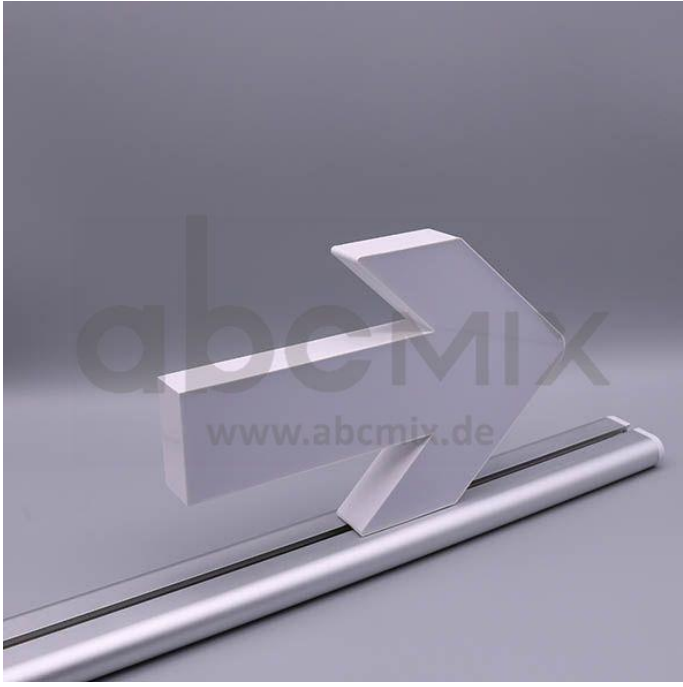

Art.-Nr. 3297: LED Buchstabe Slide Pfeil nach rechts für 150mm Arial 6500K weiß

Produktbilder

Produktbeschreibung

LED-Buchstabe Pfeil nach rechts (Slide) - Höhe 150mm, Lichtfarbe Kaltweiß

Für die Inbetriebnahme wird eine Einspeisung und ein passendes Netzteil (beides separat zu bestellen) benötigt.

Der LED-Buchstabe Pfeil nach rechts für Slideschienen leuchtet mit kaltweißer Lichtfarbe und gehört zu der Buchstabenserie 150mm

Der Leuchtbuchstabe Pfeil nach rechts für Slideschienen leuchtet mit kaltweißer Lichtfarbe und gehört zu der Buchstabenserie 150mm.

Der Leuchtbuchstabe 5 wird mit seinem innovativen Sockel auf eine Schiene geschoben. Diese Schiene wird auch als ?Slideschiene? oder ?Grundschiene? bezeichnet und besteht in verschiedenen L?ngen und Formen. Die Grundschiene mit den Leuchtbuchstaben wird auf ebene Oberfl?chen gestellt. Es bestehen Schienen-L?sungen f?r die Wandmontage und die Deckenaufh?ngung. f?r Slideschienen leuchtet mit kaltweißer Lichtfarbe und geh?rt zu der Buchstabenserie Neben weiteren Gro?- und Kleinbuchstaben stehen Sonderzeichen zur Verf?gung, wie z.B. Pfeile, Prozentzeichen, Hashtag, €-Zeichen und mehr, die separat dazu bestellt werden k?nnen. Die LED-Buchstaben sind in den drei Gr?enserien 100 mm, 150 mm und 200 mm verf?gbar, die auch untereinander kombiniert werden k?nnen. Die Slide-Buchstaben kombinieren Sie ganz nach Ihren eigenen Vorstellungen und bieten eine Vielzahl von Einsatzm?glichkeiten: