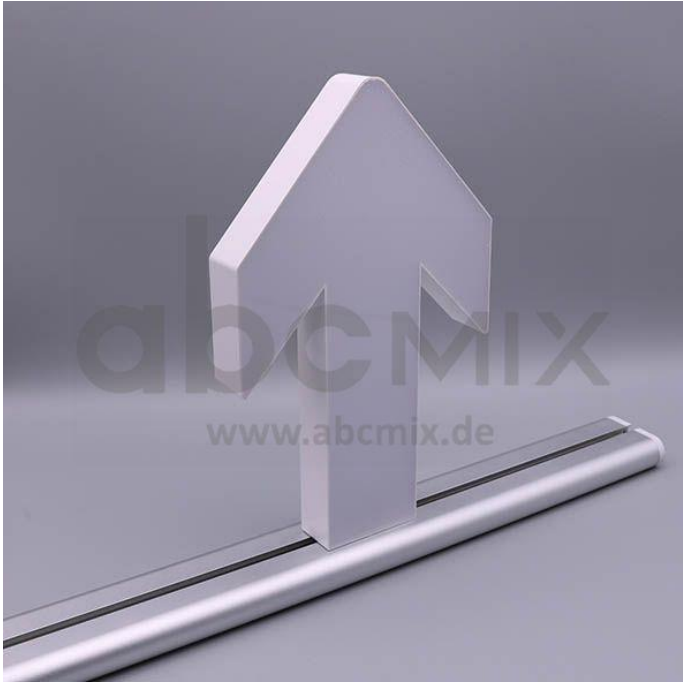

Art.-Nr. 3296: LED Buchstabe Slide Pfeil nach oben für 150mm Arial 6500K weiß

Produktbilder

Produktbeschreibung

LED-Buchstabe Pfeil nach oben (Slide) - Höhe 150mm, Lichtfarbe Kaltweiß

Für die Inbetriebnahme wird eine Einspeisung und ein passendes Netzteil (beides separat zu bestellen) benötigt.

Der LED-Buchstabe Pfeil nach oben für Slideschienen leuchtet mit kaltweißer Lichtfarbe und gehört zu der Buchstabenserie 150mm

Der Leuchtbuchstabe Pfeil nach oben für Slideschienen leuchtet mit kaltweißer Lichtfarbe und gehört zu der Buchstabenserie 150mm.

Der Leuchtbuchstabe 4 wird mit seinem innovativen Sockel auf eine Schiene geschoben. Diese Schiene wird auch als ?Slideschiene? oder ?Grundschiene? bezeichnet und besteht in verschiedenen L?ngen und Formen. Die Grundschiene mit den Leuchtbuchstaben wird auf ebene Oberfl?chen gestellt. Es bestehen Schienen-Lösungen für die Wandmontage und die Deckenaufh?ngung. für Slideschienen leuchtet mit kaltweißer Lichtfarbe und gehört zu der Buchstabenserie Neben weiteren Gro?- und Kleinbuchstaben stehen Sonderzeichen zur Verfügung, wie z.B. Pfeile, Prozentzeichen, Hashtag, €-Zeichen und mehr, die separat dazu bestellt werden können. Die LED-Buchstaben sind in den drei Grö?enserien 100 mm, 150 mm und 200 mm verfügbar, die auch untereinander kombiniert werden können. Die Slide-Buchstaben kombinieren Sie ganz nach Ihren eigenen Vorstellungen und bieten eine Vielzahl von Einsatzmöglichkeiten: