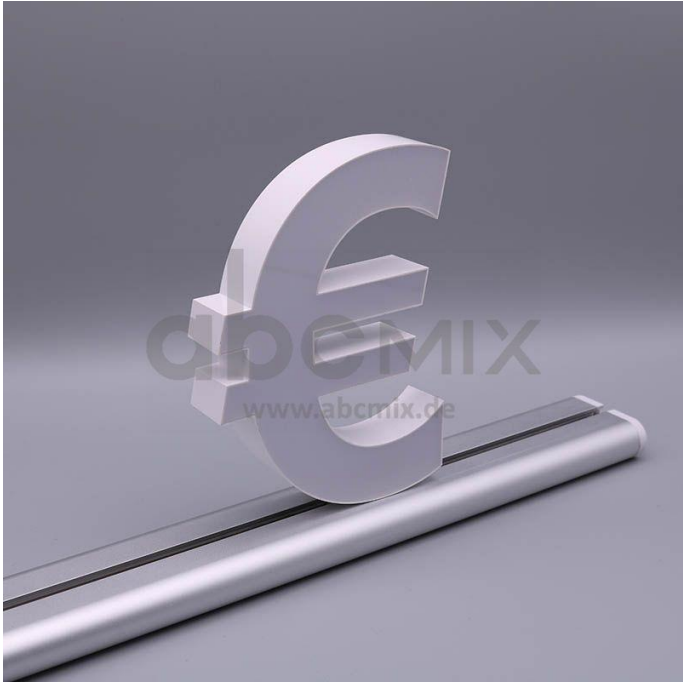

Art.-Nr. 3288: LED Buchstabe Slide € Euro- Währungszeichen für 150mm Arial 6500K weiß

Produktbilder

Produktbeschreibung

LED-Buchstabe Eurozeichen (Slide) - Höhe 150mm, Lichtfarbe Kaltweiß

Für die Inbetriebnahme wird eine Einspeisung und ein passendes Netzteil (beides separat zu bestellen) benötigt.

Der LED-Buchstabe Eurozeichen für Slideschienen leuchtet mit kaltweißer Lichtfarbe und gehört zu der Buchstabenserie 150mm

Der Leuchtbuchstabe Eurozeichen für Slideschienen leuchtet mit kaltweißer Lichtfarbe und gehört zu der Buchstabenserie 150mm.

Der Leuchtbuchstabe Pfeil nach unten wird mit seinem innovativen Sockel auf eine Schiene geschoben. Diese Schiene wird auch als ?Slideschiene? oder ?Grundschiene? bezeichnet und besteht in verschiedenen L?ngen und Formen. Die Grundschiene mit den Leuchtbuchstaben wird auf ebene Oberfl?chen gestellt. Es bestehen Schienen-Lösungen für die Wandmontage und die Deckenaufh?ngung. für Slideschienen leuchtet mit kaltweißer Lichtfarbe und gehört zu der Buchstabenserie Neben weiteren Gro?- und Kleinbuchstaben stehen Sonderzeichen zur Verfügung, wie z.B. Pfeile, Prozentzeichen, Hashtag, €-Zeichen und mehr, die separat dazu bestellt werden können. Die LED-Buchstaben sind in den drei Grö?enserien 100 mm, 150 mm und 200 mm verfügbar, die auch untereinander kombiniert werden können. Die Slide-Buchstaben kombinieren Sie ganz nach Ihren eigenen Vorstellungen und bieten eine Vielzahl von Einsatzmöglichkeiten: