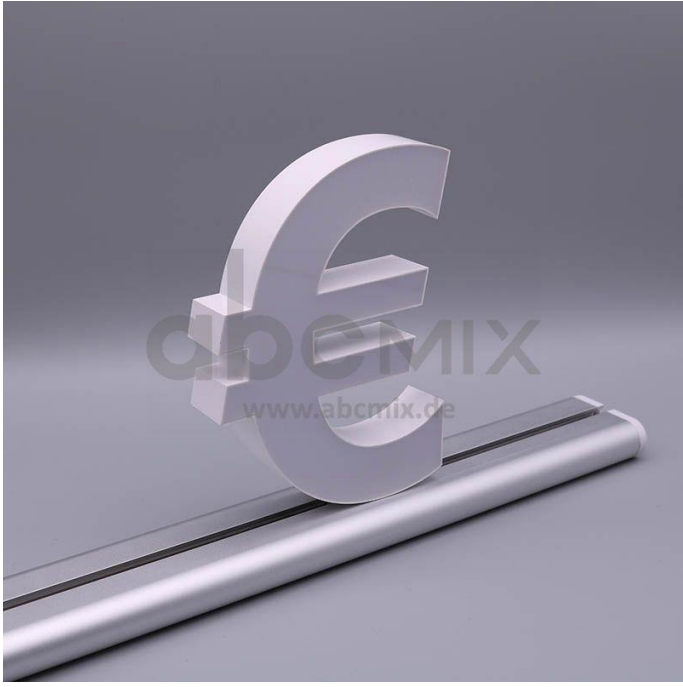

Art.-Nr. 3288: LED Buchstabe Slide € Euro- Währungszeichen für 150mm Arial 6500K weiß

Produktbilder

Produktbeschreibung

LED-Buchstabe Eurozeichen (Slide) - Höhe 150mm, Lichtfarbe Kaltweiß

Für die Inbetriebnahme wird eine Einspeisung und ein passendes Netzteil (beides separat zu bestellen) benötigt.

Der LED-Buchstabe Eurozeichen für Slideschienen leuchtet mit kaltweißer Lichtfarbe und gehört zu der Buchstabenserie 150mm

Der Leuchtbuchstabe Eurozeichen für Slideschienen leuchtet mit kaltweißer Lichtfarbe und gehört zu der Buchstabenserie 150mm.

Der Leuchtbuchstabe Pfeil nach unten wird mit seinem innovativen Sockel auf eine Schiene geschoben. Diese Schiene wird auch als ?Slideschiene? oder ?Grundschiene? bezeichnet und besteht in verschiedenen Längen und Formen. Die Grundschiene mit den Leuchtbuchstaben wird auf ebene Oberflächen gestellt. Es bestehen Schienen-Lösungen für die Wandmontage und die Deckenaufhängung. für Slideschienen leuchtet mit kaltweißer Lichtfarbe und gehört zu der Buchstabenserie Neben weiteren Groß- und Kleinbuchstaben stehen Sonderzeichen zur Verfügung, wie z.B. Pfeile, Prozentzeichen, Hashtag, €-Zeichen und mehr, die separat dazu bestellt werden können. Die LED-Buchstaben sind in den drei Größenreihen 100 mm, 150 mm und 200 mm verfügbar, die auch untereinander kombiniert werden können. Die Slide-Buchstaben kombinieren Sie ganz nach Ihren eigenen Vorstellungen und bieten eine Vielzahl von Einsatzmöglichkeiten: