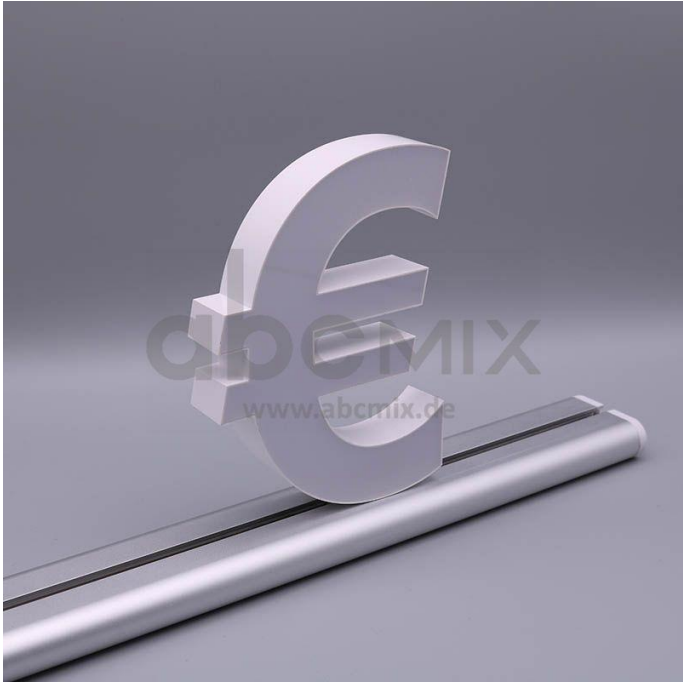

# Art.-Nr. 3288: LED Buchstabe Slide € Euro- Währungszeichen für 150mm Arial 6500K weiß

### **LED-Buchstabe Eurozeichen (Slide) - Höhe 150mm, Lichtfarbe Kaltweiß**

**Für die Inbetriebnahme wird eine Einspeisung und ein passendes Netzteil (beides separat zu bestellen) benötigt.**

Der LED-Buchstabe Eurozeichen für Slideschienen leuchtet mit kaltweißer Lichtfarbe und gehört zu der Buchstabenserie 150mm

Der Leuchtbuchstabe Eurozeichen für Slideschienen leuchtet mit kaltweißer Lichtfarbe und gehört zu der Buchstabenserie 150mm.

Der Leuchtbuchstabe Pfeil nach unten wird mit seinem innovativen Sockel auf eine Schiene geschoben. Diese Schiene wird auch als ?Slideschiene? oder ?Grundschiene? bezeichnet und besteht in verschiedenen Längen und Formen. Die Grundschiene mit den Leuchtbuchstaben wird auf ebene Oberflächen gestellt. Es bestehen Schienen-Lösungen für die Wandmontage und die Deckenaufhängung. für Slideschienen leuchtet mit kaltweißer Lichtfarbe und gehört zu der Buchstabenserie Neben weiteren Groß- und Kleinbuchstaben stehen Sonderzeichen zur Verfügung, wie z.B. Pfeile, Prozentzeichen, Hashtag, €-Zeichen und mehr, die separat dazu bestellt werden können. Die LED-Buchstaben sind in den drei Größenreihen 100 mm, 150 mm und 200 mm verfügbar, die auch untereinander kombiniert werden können. Die Slide-Buchstaben kombinieren Sie ganz nach Ihren eigenen Vorstellungen und bieten eine Vielzahl von Einsatzmöglichkeiten: