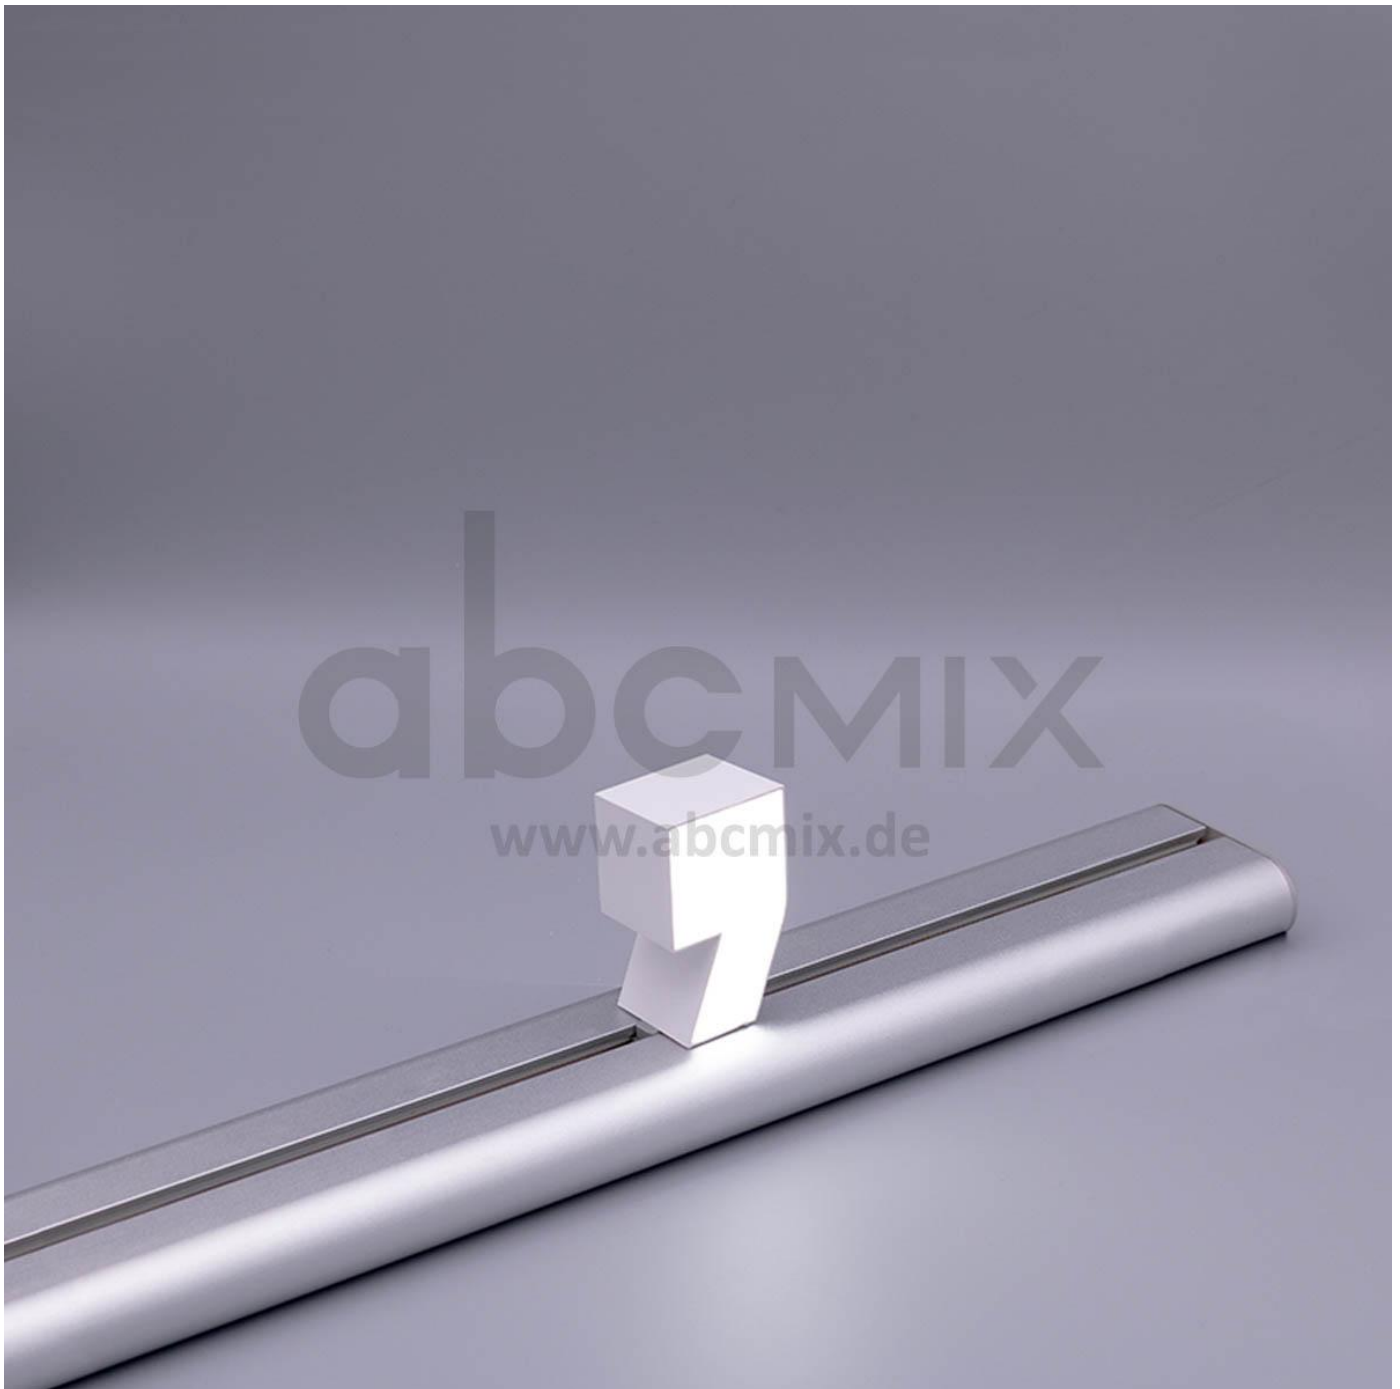

Art.-Nr. 3272: LED Buchstabe Slide , für 150mm Arial 6500K weiß

Produktbilder