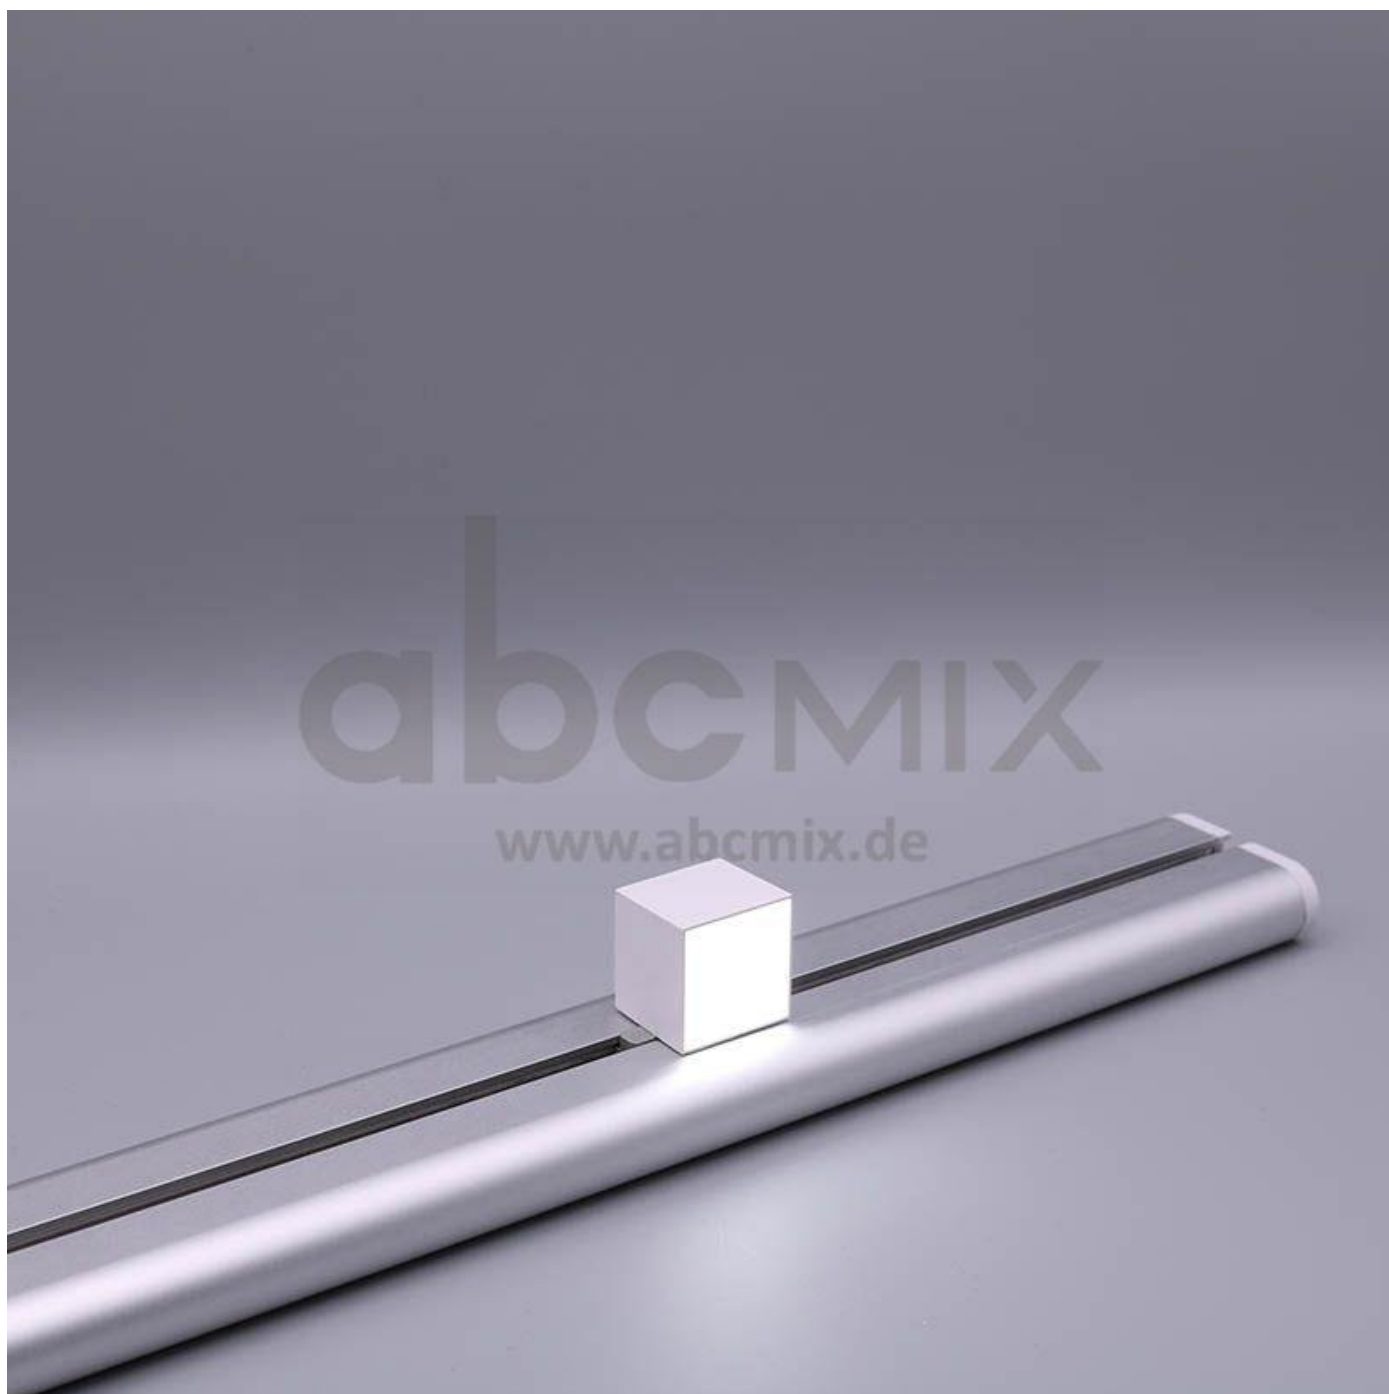

Art.-Nr. 3271: LED Buchstabe Slide . Punktzeichen für 150mm Arial 6500K weiß

Produktbilder