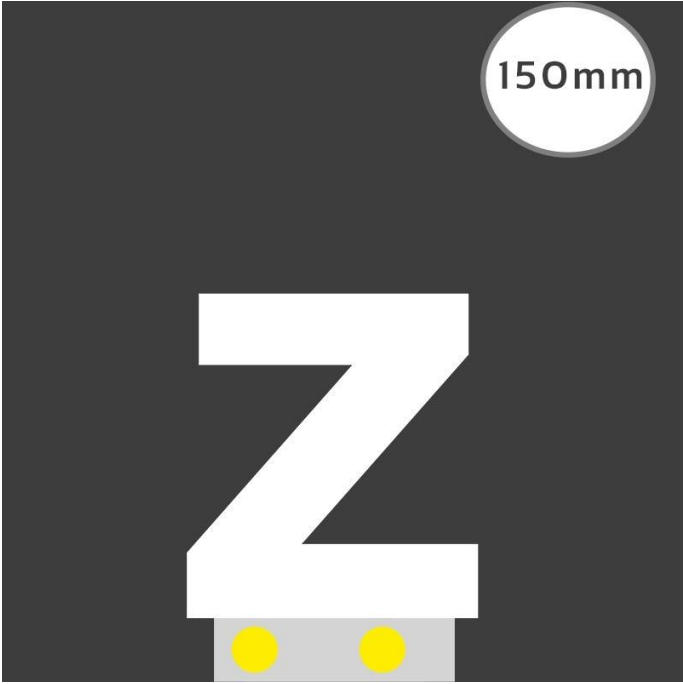

Art.-Nr. 3264: LED Buchstabe Slide z für 150mm Arial 6500K weiß

Produktbilder

Produktbeschreibung

LED-Buchstabe z (Slide) - Höhe 150mm, Lichtfarbe Kaltweiß

Für die Inbetriebnahme wird eine Einspeisung und ein passendes Netzteil (beides separat zu bestellen) benötigt.

Der LED-Buchstabe z für Slideschienen leuchtet mit kaltweißer Lichtfarbe und gehört zu der Buchstabenserie 150mm

Der Leuchtbuchstabe z für Slideschienen leuchtet mit kaltweißer Lichtfarbe und gehört zu der Buchstabenserie 150mm.

Der Leuchtbuchstabe u wird mit seinem innovativen Sockel auf eine Schiene geschoben. Diese Schiene wird auch als ?Slideschiene? oder ?Grundschiene? bezeichnet und besteht in verschiedenen L?ngen und Formen. Die Grundschiene mit den Leuchtbuchstaben wird auf ebene Oberfl?chen gestellt. Es bestehen Schienen-Lösungen für die Wandmontage und die Deckenaufh?ngung. für Slideschienen leuchtet mit kaltweißer Lichtfarbe und gehört zu der Buchstabenserie Neben weiteren Gro?- und Kleinbuchstaben stehen Sonderzeichen zur Verfügung, wie z.B. Pfeile, Prozentzeichen, Hashtag, €-Zeichen und mehr, die separat dazu bestellt werden können. Die LED-Buchstaben sind in den drei Grö?enserien 100 mm, 150 mm und 200 mm verfügbar, die auch untereinander kombiniert werden können. Die Slide-Buchstaben kombinieren Sie ganz nach Ihren eigenen Vorstellungen und bieten eine Vielzahl von Einsatzmöglichkeiten:

Aufwärmzeit	0 s
Eingangsspannung (V)	12 V/DC
Energieverbrauch	3 W
Leistung	3 W
Lichtstrom	795 Lumen
Nennlichtstrom	716 Lumen
Nennstrom	250 mA
Netzteil	extern
Zündzeit	1 s
Gehäusefarbe	weiß
Abdeckung	satiniert
Produktbreite	105 mm
Produktlänge	90 mm
Produkthöhe	150 mm
Gewicht	0,135 kg
Netto-Gewicht des Produktes	0,135 kg