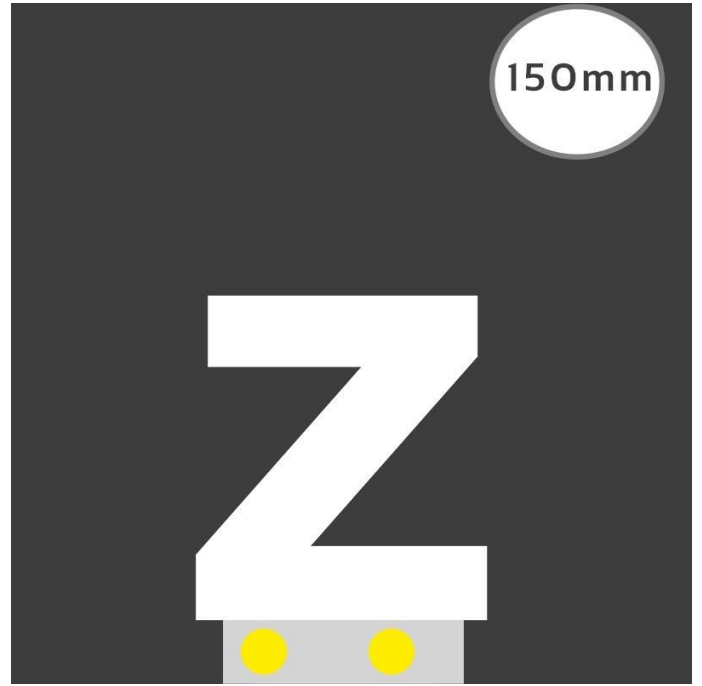

Art.-Nr. 3264: LED Buchstabe Slide z für 150mm Arial 6500K weiß

Produktbilder

Produktbeschreibung

LED-Buchstabe z (Slide) - Höhe 150mm, Lichtfarbe Kaltweiß

Für die Inbetriebnahme wird eine Einspeisung und ein passendes Netzteil (beides separat zu bestellen) benötigt.

Der LED-Buchstabe z für Slideschienen leuchtet mit kaltweißer Lichtfarbe und gehört zu der Buchstabenserie 150mm

Der Leuchtbuchstabe z für Slideschienen leuchtet mit kaltweißer Lichtfarbe und gehört zu der Buchstabenserie 150mm.

Der Leuchtbuchstabe u wird mit seinem innovativen Sockel auf eine Schiene geschoben. Diese Schiene wird auch als ?Slideschiene? oder ?Grundschiene? bezeichnet und besteht in verschiedenen L?ngen und Formen. Die Grundschiene mit den Leuchtbuchstaben wird auf ebene Oberfl?chen gestellt. Es bestehen Schienen-Lösungen für die Wandmontage und die Deckenaufh?ngung. für Slideschienen leuchtet mit kaltweißer Lichtfarbe und gehört zu der Buchstabenserie Neben weiteren Gro?- und Kleinbuchstaben stehen Sonderzeichen zur Verfügung, wie z.B. Pfeile, Prozentzeichen, Hashtag, €-Zeichen und mehr, die separat dazu bestellt werden können. Die LED-Buchstaben sind in den drei Grö?enserien 100 mm, 150 mm und 200 mm verfügbar, die auch untereinander kombiniert werden können. Die Slide-Buchstaben kombinieren Sie ganz nach Ihren eigenen Vorstellungen und bieten eine Vielzahl von Einsatzmöglichkeiten:

Aufwärmzeit	0 s
Eingangsspannung (V)	12 V/DC
Energieverbrauch	3 W
Leistung	3 W
Lichtstrom	795 Lumen
Nennlichtstrom	716 Lumen
Nennstrom	250 mA
Netzteil	extern
Zündzeit	1 s
Gehäusefarbe	weiß
Abdeckung	satiniert
Produktbreite	105 mm
Produktlänge	90 mm
Produkthöhe	150 mm
Gewicht	0,135 kg
Netto-Gewicht des Produktes	0,135 kg