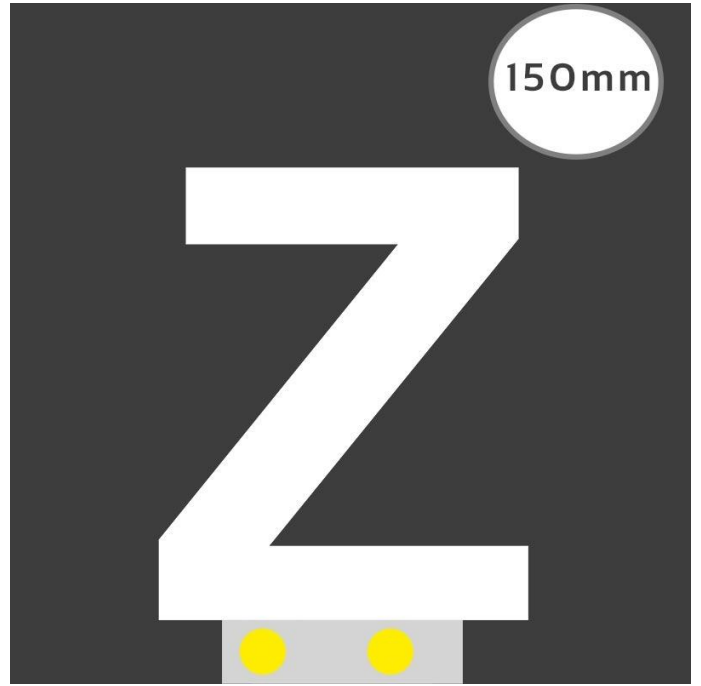

Art.-Nr. 3263: LED Buchstabe Slide Z 150mm Arial 6500K weiß

Produktbilder

Produktbeschreibung

LED-Buchstabe Z (Slide) - Höhe 150mm, Lichtfarbe Kaltweiß

Für die Inbetriebnahme wird eine Einspeisung und ein passendes Netzteil (beides separat zu bestellen) benötigt.

Der LED-Buchstabe Z für Slideschienen leuchtet mit kaltweißer Lichtfarbe und gehört zu der Buchstabenserie 150mm

Der Leuchtbuchstabe Z für Slideschienen leuchtet mit kaltweißer Lichtfarbe und gehört zu der Buchstabenserie 150mm.

Der Leuchtbuchstabe U wird mit seinem innovativen Sockel auf eine Schiene geschoben. Diese Schiene wird auch als ?Slideschiene? oder ?Grundschiene? bezeichnet und besteht in verschiedenen L?ngen und Formen. Die Grundschiene mit den Leuchtbuchstaben wird auf ebene Oberfl?chen gestellt. Es bestehen Schienen-Lösungen für die Wandmontage und die Deckenaufh?ngung. für Slideschienen leuchtet mit kaltweißer Lichtfarbe und gehört zu der Buchstabenserie Neben weiteren Gro?- und Kleinbuchstaben stehen Sonderzeichen zur Verfügung, wie z.B. Pfeile, Prozentzeichen, Hashtag, €-Zeichen und mehr, die separat dazu bestellt werden können. Die LED-Buchstaben sind in den drei Grö?enserien 100 mm, 150 mm und 200 mm verfügbar, die auch untereinander kombiniert werden können. Die Slide-Buchstaben kombinieren Sie ganz nach Ihren eigenen Vorstellungen und bieten eine Vielzahl von Einsatzmöglichkeiten:

Produkteigenschaften - Elektrotechnische Angaben

Aufwärmzeit	0 s
Eingangsspannung (V)	12 V/DC
Energieverbrauch	5 W
Leistung	5 W
Lichtstrom	979 Lumen
Nennlichtstrom	881 Lumen
Nennstrom	380 mA
Netzteil	extern
Zündzeit	1 s
Gehäusefarbe	weiß
Abdeckung	satiniert
Produktbreite	145 mm
Produktlänge	90 mm
Produkthöhe	150 mm
Gewicht	0,135 kg
Netto-Gewicht des Produktes	0,135 kg