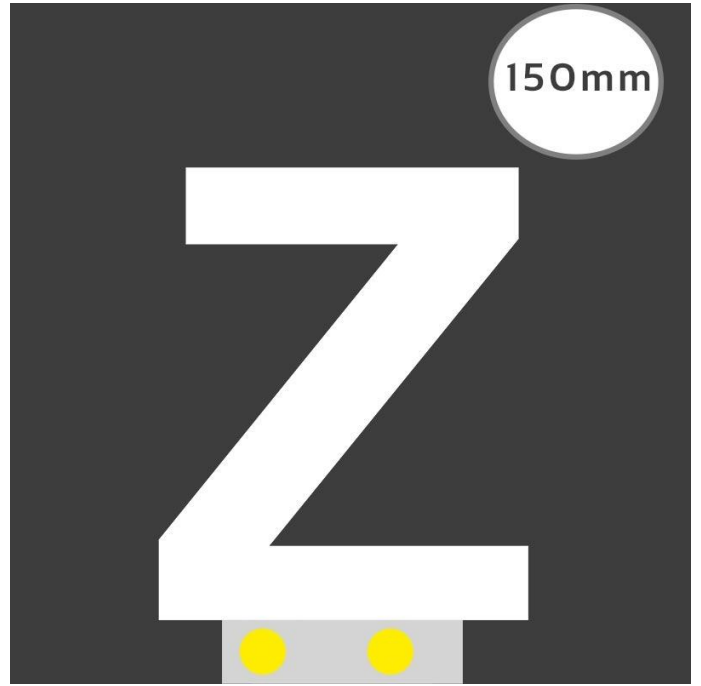

Art.-Nr. 3263: LED Buchstabe Slide Z 150mm Arial 6500K weiß

Produktbilder

Produktbeschreibung

LED-Buchstabe Z (Slide) - Höhe 150mm, Lichtfarbe Kaltweiß

Für die Inbetriebnahme wird eine Einspeisung und ein passendes Netzteil (beides separat zu bestellen) benötigt.

Der LED-Buchstabe Z für Slideschienen leuchtet mit kaltweißer Lichtfarbe und gehört zu der Buchstabenserie 150mm

Der Leuchtbuchstabe Z für Slideschienen leuchtet mit kaltweißer Lichtfarbe und gehört zu der Buchstabenserie 150mm.

Der Leuchtbuchstabe U wird mit seinem innovativen Sockel auf eine Schiene geschoben. Diese Schiene wird auch als ?Slideschiene? oder ?Grundschiene? bezeichnet und besteht in verschiedenen L?ngen und Formen. Die Grundschiene mit den Leuchtbuchstaben wird auf ebene Oberfl?chen gestellt. Es bestehen Schienen-Lösungen für die Wandmontage und die Deckenaufh?ngung. für Slideschienen leuchtet mit kaltweißer Lichtfarbe und gehört zu der Buchstabenserie Neben weiteren Gro?- und Kleinbuchstaben stehen Sonderzeichen zur Verfügung, wie z.B. Pfeile, Prozentzeichen, Hashtag, €-Zeichen und mehr, die separat dazu bestellt werden können. Die LED-Buchstaben sind in den drei Grö?enserien 100 mm, 150 mm und 200 mm verfügbar, die auch untereinander kombiniert werden können. Die Slide-Buchstaben kombinieren Sie ganz nach Ihren eigenen Vorstellungen und bieten eine Vielzahl von Einsatzmöglichkeiten:

Aufwärmzeit	0 s
Eingangsspannung (V)	12 V/DC
Energieverbrauch	5 W
Leistung	5 W
Lichtstrom	979 Lumen
Nennlichtstrom	881 Lumen
Nennstrom	380 mA
Netzteil	extern
Zündzeit	1 s
Gehäusefarbe	weiß
Abdeckung	satiniert
Produktbreite	145 mm
Produktlänge	90 mm
Produkthöhe	150 mm
Gewicht	0,135 kg
Netto-Gewicht des Produktes	0,135 kg