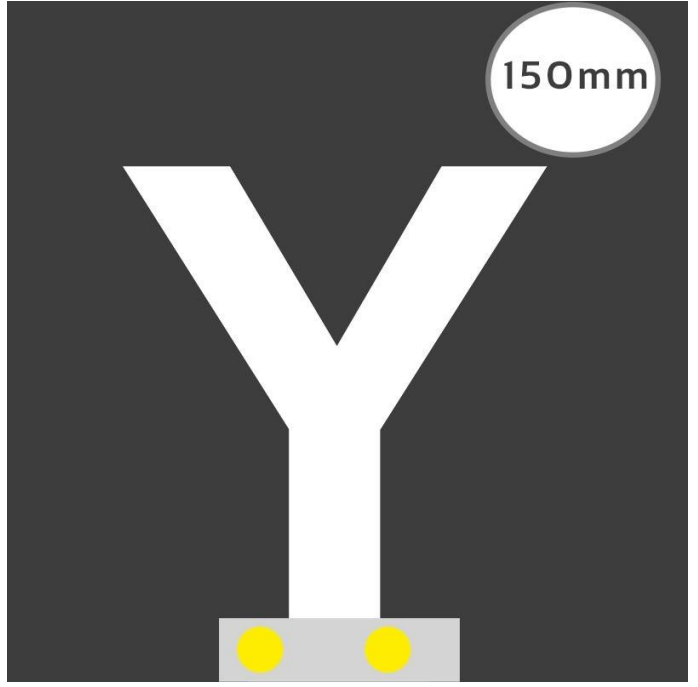

Art.-Nr. 3262: LED Buchstabe Slide Y 150mm Arial 6500K weiß

Produktbilder

Produktbeschreibung

LED-Buchstabe Y (Slide) - Höhe 150mm, Lichtfarbe Kaltweiß

Für die Inbetriebnahme wird eine Einspeisung und ein passendes Netzteil (beides separat zu bestellen) benötigt.

Der LED-Buchstabe Y für Slideschienen leuchtet mit kaltweißer Lichtfarbe und gehört zu der Buchstabenserie 150mm

Der Leuchtbuchstabe Y für Slideschienen leuchtet mit kaltweißer Lichtfarbe und gehört zu der Buchstabenserie 150mm.

Der Leuchtbuchstabe a wird mit seinem innovativen Sockel auf eine Schiene geschoben. Diese Schiene wird auch als ?Slideschiene? oder ?Grundschiene? bezeichnet und besteht in verschiedenen L?ngen und Formen. Die Grundschiene mit den Leuchtbuchstaben wird auf ebene Oberfl?chen gestellt. Es bestehen Schienen-Lösungen für die Wandmontage und die Deckenaufh?ngung. für Slideschienen leuchtet mit kaltweißer Lichtfarbe und gehört zu der Buchstabenserie Neben weiteren Gro?- und Kleinbuchstaben stehen Sonderzeichen zur Verfügung, wie z.B. Pfeile, Prozentzeichen, Hashtag, €-Zeichen und mehr, die separat dazu bestellt werden können. Die LED-Buchstaben sind in den drei Grö?enserien 100 mm, 150 mm und 200 mm verfügbar, die auch untereinander kombiniert werden können. Die Slide-Buchstaben kombinieren Sie ganz nach Ihren eigenen Vorstellungen und bieten eine Vielzahl von Einsatzmöglichkeiten:

Produkteigenschaften - Elektrotechnische Angaben

Aufwärmzeit	0 s
Eingangsspannung (V)	12 V/DC
Energieverbrauch	4 W
Leistung	4 W
Lichtstrom	734 Lumen
Nennlichtstrom	660 Lumen
Nennstrom	300 mA
Netzteil	extern
Zündzeit	1 s
Gehäusefarbe	weiß
Abdeckung	satiniert
Produktbreite	145 mm
Produktlänge	90 mm
Produkthöhe	150 mm
Gewicht	0,135 kg
Netto-Gewicht des Produktes	0,135 kg