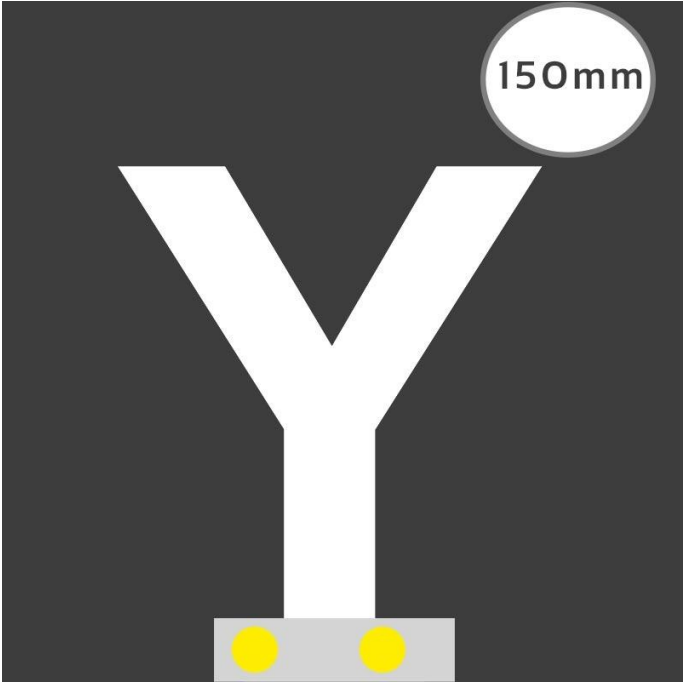

Art.-Nr. 3262: LED Buchstabe Slide Y 150mm Arial 6500K weiß

Produktbilder

Produktbeschreibung

LED-Buchstabe Y (Slide) - Höhe 150mm, Lichtfarbe Kaltweiß

Für die Inbetriebnahme wird eine Einspeisung und ein passendes Netzteil (beides separat zu bestellen) benötigt.

Der LED-Buchstabe Y für Slideschienen leuchtet mit kaltweißer Lichtfarbe und gehört zu der Buchstabenserie 150mm

Der Leuchtbuchstabe Y für Slideschienen leuchtet mit kaltweißer Lichtfarbe und gehört zu der Buchstabenserie 150mm.

Der Leuchtbuchstabe a wird mit seinem innovativen Sockel auf eine Schiene geschoben. Diese Schiene wird auch als ?Slideschiene? oder ?Grundschiene? bezeichnet und besteht in verschiedenen L?ngen und Formen. Die Grundschiene mit den Leuchtbuchstaben wird auf ebene Oberfl?chen gestellt. Es bestehen Schienen-Lösungen für die Wandmontage und die Deckenaufh?ngung. für Slideschienen leuchtet mit kaltweißer Lichtfarbe und gehört zu der Buchstabenserie Neben weiteren Gro?- und Kleinbuchstaben stehen Sonderzeichen zur Verfügung, wie z.B. Pfeile, Prozentzeichen, Hashtag, €-Zeichen und mehr, die separat dazu bestellt werden können. Die LED-Buchstaben sind in den drei Grö?enserien 100 mm, 150 mm und 200 mm verfügbar, die auch untereinander kombiniert werden können. Die Slide-Buchstaben kombinieren Sie ganz nach Ihren eigenen Vorstellungen und bieten eine Vielzahl von Einsatzmöglichkeiten:

Aufwärmzeit	0 s
Eingangsspannung (V)	12 V/DC
Energieverbrauch	4 W
Leistung	4 W
Lichtstrom	734 Lumen
Nennlichtstrom	660 Lumen
Nennstrom	300 mA
Netzteil	extern
Zündzeit	1 s
Gehäusefarbe	weiß
Abdeckung	satiniert
Produktbreite	145 mm
Produktlänge	90 mm
Produkthöhe	150 mm
Gewicht	0,135 kg
Netto-Gewicht des Produktes	0,135 kg