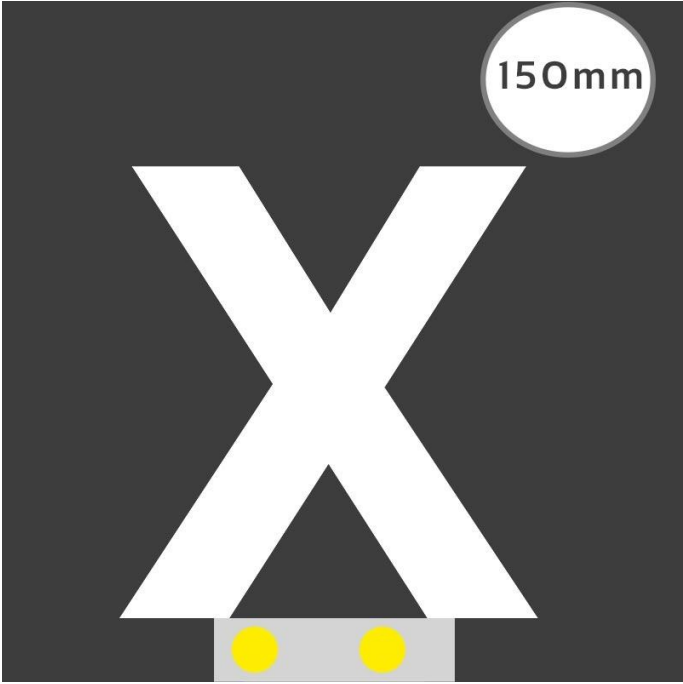

Art.-Nr. 3260: LED Buchstabe Slide X 150mm Arial 6500K weiß

Produktbilder

Produktbeschreibung

LED-Buchstabe X (Slide) - Höhe 150mm, Lichtfarbe Kaltweiß

Für die Inbetriebnahme wird eine Einspeisung und ein passendes Netzteil (beides separat zu bestellen) benötigt.

Der LED-Buchstabe X für Slideschienen leuchtet mit kaltweißer Lichtfarbe und gehört zu der Buchstabenserie 150mm

Der Leuchtbuchstabe X für Slideschienen leuchtet mit kaltweißer Lichtfarbe und gehört zu der Buchstabenserie 150mm.

Der Leuchtbuchstabe z wird mit seinem innovativen Sockel auf eine Schiene geschoben. Diese Schiene wird auch als ?Slideschiene? oder ?Grundschiene? bezeichnet und besteht in verschiedenen L?ngen und Formen. Die Grundschiene mit den Leuchtbuchstaben wird auf ebene Oberfl?chen gestellt. Es bestehen Schienen-Lösungen für die Wandmontage und die Deckenaufh?ngung. für Slideschienen leuchtet mit kaltweißer Lichtfarbe und gehört zu der Buchstabenserie Neben weiteren Gro?- und Kleinbuchstaben stehen Sonderzeichen zur Verfügung, wie z.B. Pfeile, Prozentzeichen, Hashtag, €-Zeichen und mehr, die separat dazu bestellt werden können. Die LED-Buchstaben sind in den drei Grö?enserien 100 mm, 150 mm und 200 mm verfügbar, die auch untereinander kombiniert werden können. Die Slide-Buchstaben kombinieren Sie ganz nach Ihren eigenen Vorstellungen und bieten eine Vielzahl von Einsatzmöglichkeiten:

Aufwärmzeit	0 s
Eingangsspannung (V)	12 V/DC
Energieverbrauch	4 W
Leistung	4 W
Lichtstrom	979 Lumen
Nennlichtstrom	881 Lumen
Nennstrom	340 mA
Netzteil	extern
Zündzeit	1 s
Gehäusefarbe	weiß
Abdeckung	satiniert
Produktbreite	145 mm
Produktlänge	90 mm
Produkthöhe	150 mm
Gewicht	0,135 kg
Netto-Gewicht des Produktes	0,135 kg