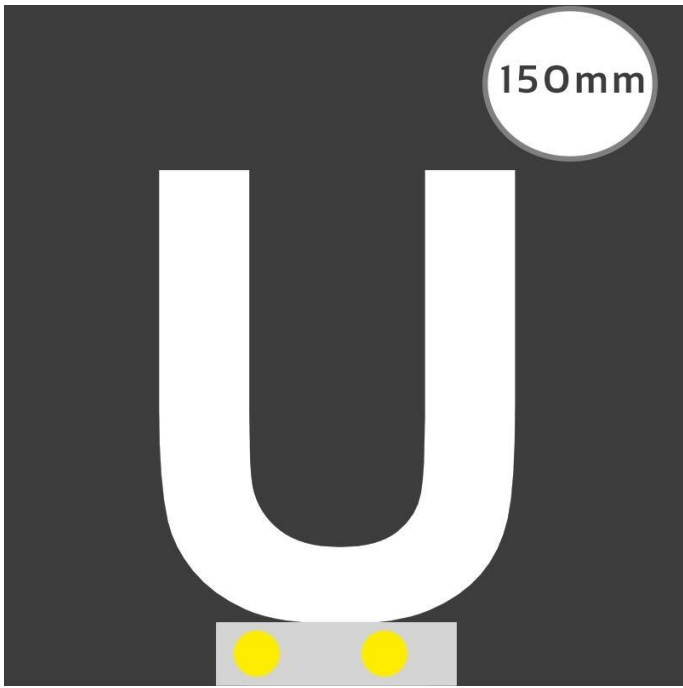

Art.-Nr. 3254: LED Buchstabe Slide U 150mm Arial 6500K weiß

Produktbilder

Produktbeschreibung

LED-Buchstabe U (Slide) - Höhe 150mm, Lichtfarbe Kaltweiß

Für die Inbetriebnahme wird eine Einspeisung und ein passendes Netzteil (beides separat zu bestellen) benötigt.

Der Leuchtbuchstabe W wird mit seinem innovativen Sockel auf eine Schiene geschoben. Diese Schiene wird auch als ?Slideschiene? oder ?Grundschiene? bezeichnet und besteht in verschiedenen L?ngen und Formen. Die Grundschiene mit den Leuchtbuchstaben wird auf ebene Oberfl?chen gestellt. Es bestehen Schienen-Lösungen für die Wandmontage und die Deckenaufh?ngung. für Slideschienen leuchtet mit kaltweißer Lichtfarbe und gehört zu der Buchstabenserie Neben weiteren Gro?- und Kleinbuchstaben stehen Sonderzeichen zur Verfügung, wie z.B. Pfeile, Prozentzeichen, Hashtag, €-Zeichen und mehr, die separat dazu bestellt werden können. Die LED-Buchstaben sind in den drei Grö?enserien 100 mm, 150 mm und 200 mm verfügbar, die auch untereinander kombiniert werden können. Die Slide-Buchstaben kombinieren Sie ganz nach Ihren eigenen Vorstellungen und bieten eine Vielzahl von Einsatzmöglichkeiten:

Produkteigenschaften - Lichttechnische Angaben

Dimmbar	Nein
Farbtemperatur	6.500,000 K
Lichtfarbe	kaltweiß
Schutzart (IP)	IP20
Abstrahlwinkel	120 Grad
Rahmenfarbe	weiß
Schwenkbar	Nein

Einbau-LEDs	Ja
Eingebaute LEDs	Ja

Produkteigenschaften - Elektrotechnische Angaben

Aufwärmzeit	0 s
Eingangsspannung (V)	12 V/DC
Energieverbrauch	5 W
Leistung	5 W
Lichtstrom	979 Lumen
Nennlichtstrom	881 Lumen
Nennstrom	380 mA
Netzteil	extern
Zündzeit	1 s
Gehäusefarbe	weiß
Abdeckung	satiniert
Produktbreite	145 mm
Produktlänge	90 mm
Produkthöhe	150 mm
Gewicht	0,135 kg
Netto-Gewicht des Produktes	0,135 kg