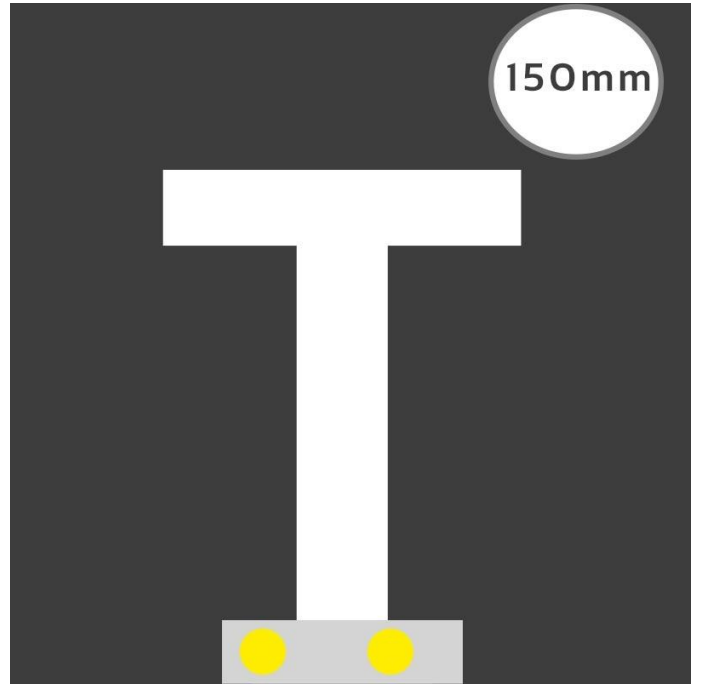

Art.-Nr. 3252: LED Buchstabe Slide T 150mm Arial 6500K weiß

Produktbilder

Produktbeschreibung

LED-Buchstabe T (Slide) - Höhe 150mm, Lichtfarbe Kaltweiß

Für die Inbetriebnahme wird eine Einspeisung und ein passendes Netzteil (beides separat zu bestellen) benötigt.

Der LED-Buchstabe T für Slideschienen leuchtet mit kaltweißer Lichtfarbe und gehört zu der Buchstabenserie 150mm

Der Leuchtbuchstabe T für Slideschienen leuchtet mit kaltweißer Lichtfarbe und gehört zu der Buchstabenserie 150mm.

Der Leuchtbuchstabe V wird mit seinem innovativen Sockel auf eine Schiene geschoben. Diese Schiene wird auch als ?Slideschiene? oder ?Grundschiene? bezeichnet und besteht in verschiedenen L?ngen und Formen. Die Grundschiene mit den Leuchtbuchstaben wird auf ebene Oberfl?chen gestellt. Es bestehen Schienen-Lösungen für die Wandmontage und die Deckenaufh?ngung. für Slideschienen leuchtet mit kaltweißer Lichtfarbe und gehört zu der Buchstabenserie Neben weiteren Gro?- und Kleinbuchstaben stehen Sonderzeichen zur Verfügung, wie z.B. Pfeile, Prozentzeichen, Hashtag, €-Zeichen und mehr, die separat dazu bestellt werden können. Die LED-Buchstaben sind in den drei Grö?enserien 100 mm, 150 mm und 200 mm verfügbar, die auch untereinander kombiniert werden können. Die Slide-Buchstaben kombinieren Sie ganz nach Ihren eigenen Vorstellungen und bieten eine Vielzahl von Einsatzmöglichkeiten:

Aufwärmzeit	0 s
Eingangsspannung (V)	12 V/DC
Energieverbrauch	4 W
Leistung	4 W
Lichtstrom	734 Lumen
Nennlichtstrom	660 Lumen
Nennstrom	300 mA
Netzteil	extern
Zündzeit	1 s
Gehäusefarbe	weiß
Abdeckung	satiniert
Produktbreite	125 mm
Produktlänge	90 mm
Produkthöhe	150 mm
Gewicht	0,135 kg
Netto-Gewicht des Produktes	0,135 kg