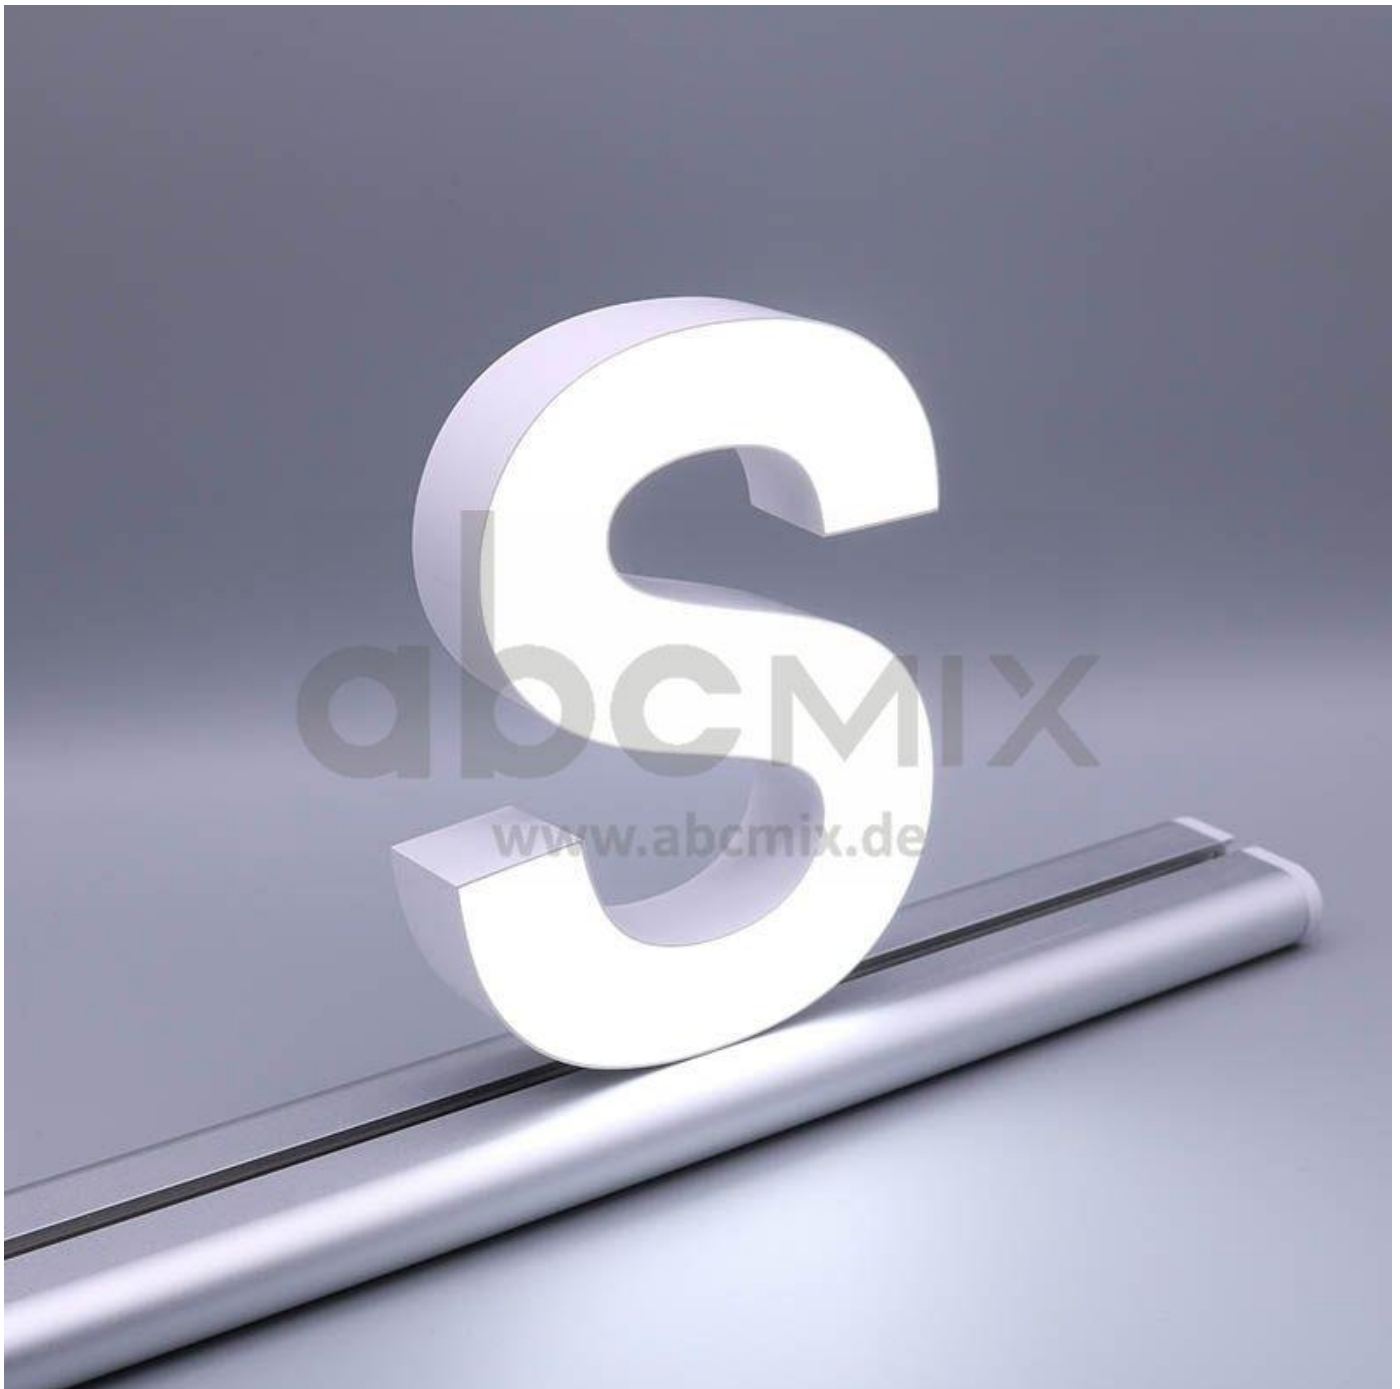

Art.-Nr. 3250: LED Buchstabe Slide S 150mm Arial 6500K weiß

Produktbilder

Produktbeschreibung

LED-Buchstabe S (Slide) - Höhe 150mm, Lichtfarbe Kaltweiß

Für die Inbetriebnahme wird eine Einspeisung und ein passendes Netzteil (beides separat zu bestellen) benötigt.

Der LED-Buchstabe S für Slideschienen leuchtet mit kaltweißer Lichtfarbe und gehört zu der Buchstabenserie 150mm

Der Leuchtbuchstabe S für Slideschienen leuchtet mit kaltweißer Lichtfarbe und gehört zu der Buchstabenserie 150mm.

Der Leuchtbuchstabe U wird mit seinem innovativen Sockel auf eine Schiene geschoben. Diese Schiene wird auch als ?Slideschiene? oder ?Grundschiene? bezeichnet und besteht in verschiedenen L?ngen und Formen. Die Grundschiene mit den Leuchtbuchstaben wird auf ebene Oberfl?chen gestellt. Es bestehen Schienen-Lösungen für die Wandmontage und die Deckenaufh?ngung. für Slideschienen leuchtet mit kaltweißer Lichtfarbe und gehört zu der Buchstabenserie Neben weiteren Gro?- und Kleinbuchstaben stehen Sonderzeichen zur Verfügung, wie z.B. Pfeile, Prozentzeichen, Hashtag, €-Zeichen und mehr, die separat dazu bestellt werden können. Die LED-Buchstaben sind in den drei Grö?enserien 100 mm, 150 mm und 200 mm verfügbar, die auch untereinander kombiniert werden können. Die Slide-Buchstaben kombinieren Sie ganz nach Ihren eigenen Vorstellungen und bieten eine Vielzahl von Einsatzmöglichkeiten: