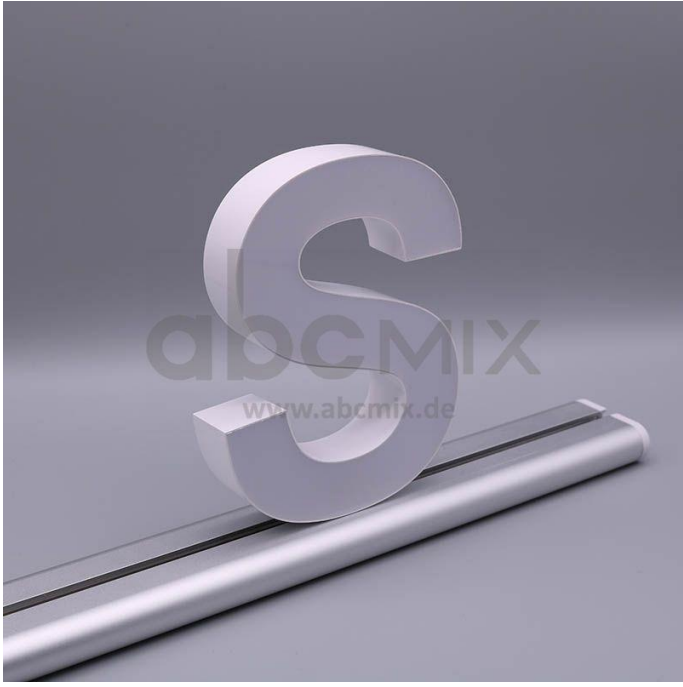

Art.-Nr. 3250: LED Buchstabe Slide S 150mm Arial 6500K weiß

Produktbilder

Produktbeschreibung

LED-Buchstabe S (Slide) - Höhe 150mm, Lichtfarbe Kaltweiß

Für die Inbetriebnahme wird eine Einspeisung und ein passendes Netzteil (beides separat zu bestellen) benötigt.

Der LED-Buchstabe S für Slideschienen leuchtet mit kaltweißer Lichtfarbe und gehört zu der Buchstabenserie 150mm

Der Leuchtbuchstabe S für Slideschienen leuchtet mit kaltweißer Lichtfarbe und gehört zu der Buchstabenserie 150mm.

Der Leuchtbuchstabe U wird mit seinem innovativen Sockel auf eine Schiene geschoben. Diese Schiene wird auch als ?Slideschiene? oder ?Grundschiene? bezeichnet und besteht in verschiedenen L?ngen und Formen. Die Grundschiene mit den Leuchtbuchstaben wird auf ebene Oberfl?chen gestellt. Es bestehen Schienen-Lösungen für die Wandmontage und die Deckenaufh?ngung. für Slideschienen leuchtet mit kaltweißer Lichtfarbe und gehört zu der Buchstabenserie Neben weiteren Gro?- und Kleinbuchstaben stehen Sonderzeichen zur Verfügung, wie z.B. Pfeile, Prozentzeichen, Hashtag, €-Zeichen und mehr, die separat dazu bestellt werden können. Die LED-Buchstaben sind in den drei Grö?enserien 100 mm, 150 mm und 200 mm verfügbar, die auch untereinander kombiniert werden können. Die Slide-Buchstaben kombinieren Sie ganz nach Ihren eigenen Vorstellungen und bieten eine Vielzahl von Einsatzmöglichkeiten: