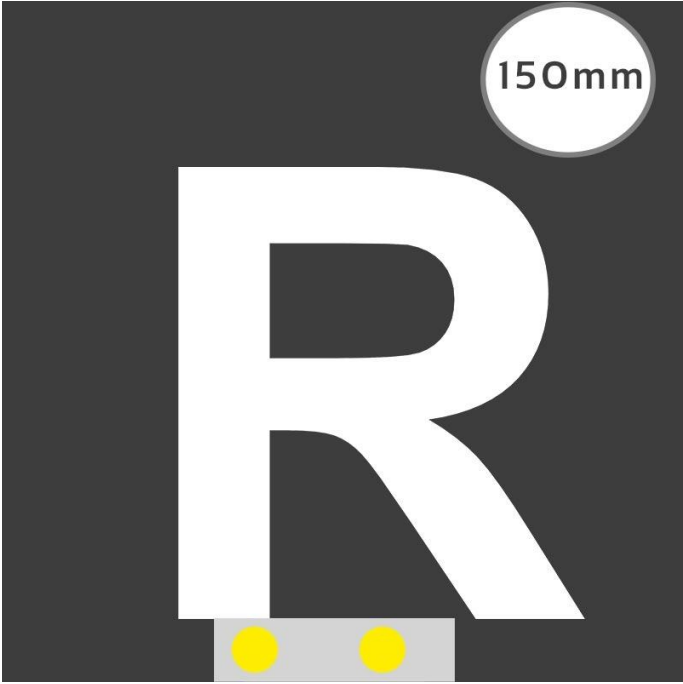

Art.-Nr. 3248: LED Buchstabe Slide R 150mm Arial 6500K weiß

Produktbilder

Produktbeschreibung

LED-Buchstabe R (Slide) - Höhe 150mm, Lichtfarbe Kaltweiß

Für die Inbetriebnahme wird eine Einspeisung und ein passendes Netzteil (beides separat zu bestellen) benötigt.

Der LED-Buchstabe R für Slideschienen leuchtet mit kaltweißer Lichtfarbe und gehört zu der Buchstabenserie 150mm

Der Leuchtbuchstabe R für Slideschienen leuchtet mit kaltweißer Lichtfarbe und gehört zu der Buchstabenserie 150mm.

Der Leuchtbuchstabe T wird mit seinem innovativen Sockel auf eine Schiene geschoben. Diese Schiene wird auch als ?Slideschiene? oder ?Grundschiene? bezeichnet und besteht in verschiedenen L?ngen und Formen. Die Grundschiene mit den Leuchtbuchstaben wird auf ebene Oberfl?chen gestellt. Es bestehen Schienen-Lösungen für die Wandmontage und die Deckenaufh?ngung. für Slideschienen leuchtet mit kaltweißer Lichtfarbe und gehört zu der Buchstabenserie Neben weiteren Gro?- und Kleinbuchstaben stehen Sonderzeichen zur Verfügung, wie z.B. Pfeile, Prozentzeichen, Hashtag, €-Zeichen und mehr, die separat dazu bestellt werden können. Die LED-Buchstaben sind in den drei Grö?enserien 100 mm, 150 mm und 200 mm verfügbar, die auch untereinander kombiniert werden können. Die Slide-Buchstaben kombinieren Sie ganz nach Ihren eigenen Vorstellungen und bieten eine Vielzahl von Einsatzmöglichkeiten:

Aufwärmzeit	0 s
Eingangsspannung (V)	12 V/DC
Energieverbrauch	6 W
Leistung	6 W
Lichtstrom	1285 Lumen
Nennlichtstrom	1156 Lumen
Nennstrom	460 mA
Netzteil	extern
Zündzeit	1 s
Gehäusefarbe	weiß
Abdeckung	satiniert
Produktbreite	145 mm
Produktlänge	90 mm
Produkthöhe	150 mm
Gewicht	0,140 kg
Netto-Gewicht des Produktes	0,135 kg