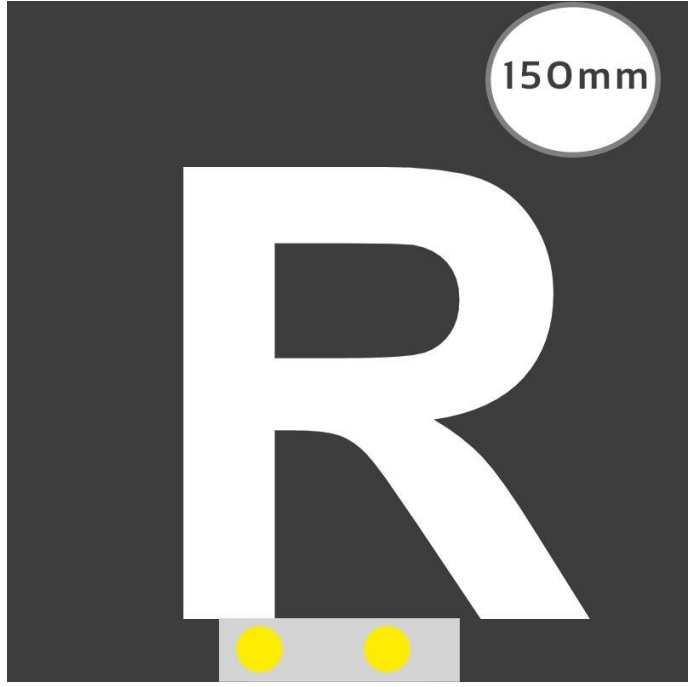

Art.-Nr. 3248: LED Buchstabe Slide R 150mm Arial 6500K weiß

Produktbilder

Produktbeschreibung

LED-Buchstabe R (Slide) - Höhe 150mm, Lichtfarbe Kaltweiß

Für die Inbetriebnahme wird eine Einspeisung und ein passendes Netzteil (beides separat zu bestellen) benötigt.

Der LED-Buchstabe R für Slideschienen leuchtet mit kaltweißer Lichtfarbe und gehört zu der Buchstabenserie 150mm

Der Leuchtbuchstabe R für Slideschienen leuchtet mit kaltweißer Lichtfarbe und gehört zu der Buchstabenserie 150mm.

Der Leuchtbuchstabe T wird mit seinem innovativen Sockel auf eine Schiene geschoben. Diese Schiene wird auch als ?Slideschiene? oder ?Grundschiene? bezeichnet und besteht in verschiedenen L?ngen und Formen. Die Grundschiene mit den Leuchtbuchstaben wird auf ebene Oberfl?chen gestellt. Es bestehen Schienen-Lösungen für die Wandmontage und die Deckenaufh?ngung. für Slideschienen leuchtet mit kaltweißer Lichtfarbe und gehört zu der Buchstabenserie Neben weiteren Gro?- und Kleinbuchstaben stehen Sonderzeichen zur Verfügung, wie z.B. Pfeile, Prozentzeichen, Hashtag, €-Zeichen und mehr, die separat dazu bestellt werden können. Die LED-Buchstaben sind in den drei Grö?enserien 100 mm, 150 mm und 200 mm verfügbar, die auch untereinander kombiniert werden können. Die Slide-Buchstaben kombinieren Sie ganz nach Ihren eigenen Vorstellungen und bieten eine Vielzahl von Einsatzmöglichkeiten:

Produkteigenschaften - Elektrotechnische Angaben

Aufwärmzeit	0 s
Eingangsspannung (V)	12 V/DC
Energieverbrauch	6 W
Leistung	6 W
Lichtstrom	1285 Lumen
Nennlichtstrom	1156 Lumen
Nennstrom	460 mA
Netzteil	extern
Zündzeit	1 s
Gehäusefarbe	weiß
Abdeckung	satiniert
Produktbreite	145 mm
Produktlänge	90 mm
Produkthöhe	150 mm
Gewicht	0,140 kg
Netto-Gewicht des Produktes	0,135 kg