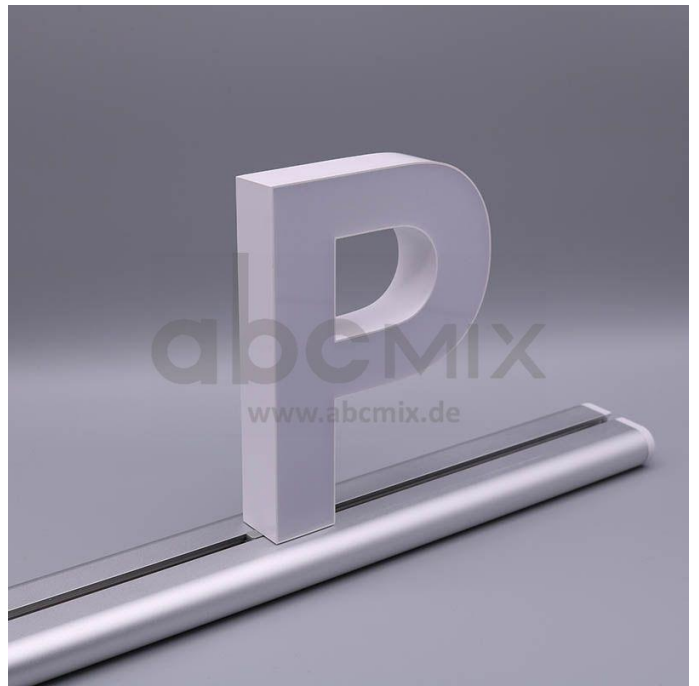

Art.-Nr. 3246: LED Buchstabe Slide P 150mm Arial 6500K weiß

Produktbilder

Produktbeschreibung

LED-Buchstabe P (Slide) - Höhe 150mm, Lichtfarbe Kaltweiß

Für die Inbetriebnahme wird eine Einspeisung und ein passendes Netzteil (beides separat zu bestellen) benötigt.

Der LED-Buchstabe P für Slideschienen leuchtet mit kaltweißer Lichtfarbe und gehört zu der Buchstabenserie 150mm

Der Leuchtbuchstabe P für Slideschienen leuchtet mit kaltweißer Lichtfarbe und gehört zu der Buchstabenserie 150mm.

Der Leuchtbuchstabe S wird mit seinem innovativen Sockel auf eine Schiene geschoben. Diese Schiene wird auch als ?Slideschiene? oder ?Grundschiene? bezeichnet und besteht in verschiedenen L?ngen und Formen. Die Grundschiene mit den Leuchtbuchstaben wird auf ebene Oberfl?chen gestellt. Es bestehen Schienen-Lösungen für die Wandmontage und die Deckenaufh?ngung. für Slideschienen leuchtet mit kaltweißer Lichtfarbe und gehört zu der Buchstabenserie Neben weiteren Gro?- und Kleinbuchstaben stehen Sonderzeichen zur Verfügung, wie z.B. Pfeile, Prozentzeichen, Hashtag, €-Zeichen und mehr, die separat dazu bestellt werden können. Die LED-Buchstaben sind in den drei Grö?enserien 100 mm, 150 mm und 200 mm verfügbar, die auch untereinander kombiniert werden können. Die Slide-Buchstaben kombinieren Sie ganz nach Ihren eigenen Vorstellungen und bieten eine Vielzahl von Einsatzmöglichkeiten: