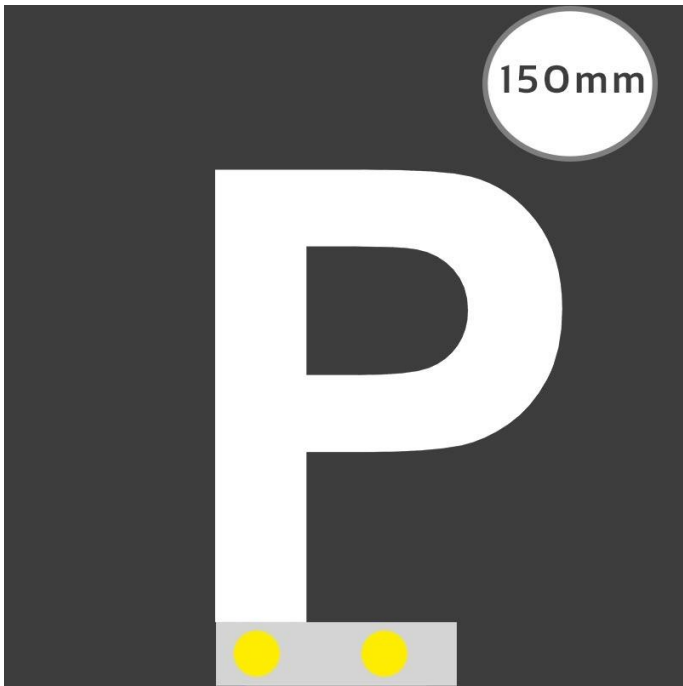

Art.-Nr. 3246: LED Buchstabe Slide P 150mm Arial 6500K weiß

Produktbilder

Produktbeschreibung

LED-Buchstabe P (Slide) - Höhe 150mm, Lichtfarbe Kaltweiß

Für die Inbetriebnahme wird eine Einspeisung und ein passendes Netzteil (beides separat zu bestellen) benötigt.

Der Leuchtbuchstabe S wird mit seinem innovativen Sockel auf eine Schiene geschoben. Diese Schiene wird auch als ?Slideschiene? oder ?Grundschiene? bezeichnet und besteht in verschiedenen L?ngen und Formen. Die Grundschiene mit den Leuchtbuchstaben wird auf ebene Oberfl?chen gestellt. Es bestehen Schienen-Lösungen für die Wandmontage und die Deckenaufh?ngung. für Slideschienen leuchtet mit kaltweißer Lichtfarbe und gehört zu der Buchstabenserie Neben weiteren Gro?- und Kleinbuchstaben stehen Sonderzeichen zur Verfügung, wie z.B. Pfeile, Prozentzeichen, Hashtag, €-Zeichen und mehr, die separat dazu bestellt werden können. Die LED-Buchstaben sind in den drei Grö?enserien 100 mm, 150 mm und 200 mm verfügbar, die auch untereinander kombiniert werden können. Die Slide-Buchstaben kombinieren Sie ganz nach Ihren eigenen Vorstellungen und bieten eine Vielzahl von Einsatzmöglichkeiten:

Energieverbrauchskennzeichnung (nach EU 2019/2015)	C
EPREL-Eintragungsnummer	901509
Garantie	5 Jahre
Prüfzeichen	CE, RoHS
Schutzklasse (nach EN 61140 und VDE 0140-1)	III
Herkunftsland	China
Einbautiefe	25 mm
Dimmbar	Nein
Lichtfarbe	kaltweiß
Schutzart (IP)	IP20
Abstrahlwinkel	120 Grad
Rahmenfarbe	weiß
Einbau-LEDs	Ja
Eingebaute LEDs	Ja
Farbtemperatur	6500 K

Aufwärmzeit	0 s
Eingangsspannung (V)	12 V/DC
Energieverbrauch	5 W
Leistung	5 W
Lichtstrom	979 Lumen
Nennlichtstrom	881 Lumen
Nennstrom	380 mA
Netzteil	extern
Zündzeit	1 s
Gehäusefarbe	weiß
Abdeckung	satiniert
Produktbreite	125 mm
Produktlänge	90 mm
Produkthöhe	150 mm
Gewicht	0,140 kg
Netto-Gewicht des Produktes	0,135 kg