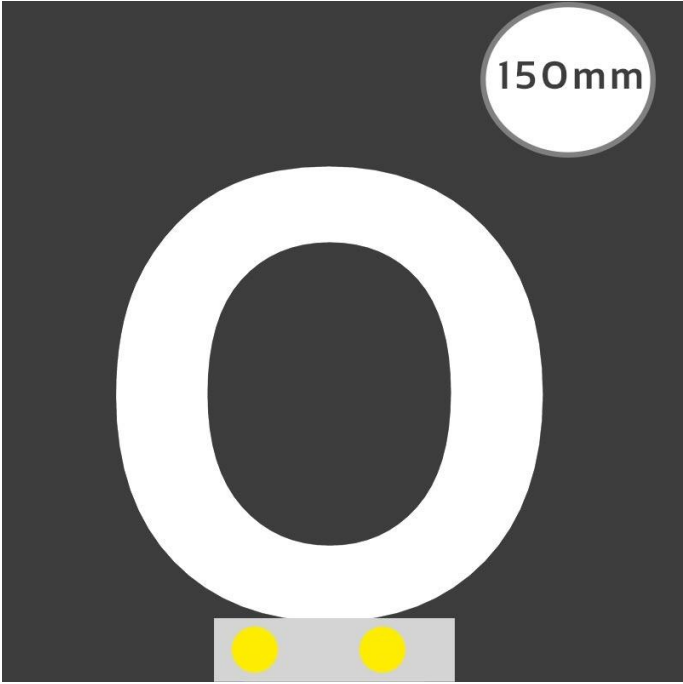

Art.-Nr. 3244: LED Buchstabe Slide O 150mm Arial 6500K weiß

Produktbilder

Produktbeschreibung

LED-Buchstabe O (Slide) - Höhe 150mm, Lichtfarbe Kaltweiß

Für die Inbetriebnahme wird eine Einspeisung und ein passendes Netzteil (beides separat zu bestellen) benötigt.

Der Leuchtbuchstabe R wird mit seinem innovativen Sockel auf eine Schiene geschoben. Diese Schiene wird auch als ?Slideschiene? oder ?Grundschiene? bezeichnet und besteht in verschiedenen L?ngen und Formen. Die Grundschiene mit den Leuchtbuchstaben wird auf ebene Oberfl?chen gestellt. Es bestehen Schienen-Lösungen für die Wandmontage und die Deckenaufh?ngung. für Slideschienen leuchtet mit kaltweißer Lichtfarbe und gehört zu der Buchstabenserie Neben weiteren Gro?- und Kleinbuchstaben stehen Sonderzeichen zur Verfügung, wie z.B. Pfeile, Prozentzeichen, Hashtag, €-Zeichen und mehr, die separat dazu bestellt werden können. Die LED-Buchstaben sind in den drei Grö?enserien 100 mm, 150 mm und 200 mm verfügbar, die auch untereinander kombiniert werden können. Die Slide-Buchstaben kombinieren Sie ganz nach Ihren eigenen Vorstellungen und bieten eine Vielzahl von Einsatzmöglichkeiten:

Energieverbrauchskennzeichnung (nach EU 2019/2015)	B
EPREL-Eintragungsnummer	901507
Garantie	5 Jahre
Prüfzeichen	CE, RoHS
Schutzklasse (nach EN 61140 und VDE 0140-1)	III
Herkunftsland	China
Einbautiefe	25 mm
Dimmbar	Nein
Lichtfarbe	kaltweiß
Schutzart (IP)	IP20
Abstrahlwinkel	120 Grad
Rahmenfarbe	weiß
Einbau-LEDs	Ja
Eingebaute LEDs	Ja
Farbtemperatur	6500 K

Aufwärmzeit	0 s
Eingangsspannung (V)	12 V/DC
Energieverbrauch	6 W
Leistung	6 W
Lichtstrom	1224 Lumen
Nennlichtstrom	1101 Lumen
Nennstrom	460 mA
Netzteil	extern
Zündzeit	1 s
Gehäusefarbe	weiß
Abdeckung	satiniert
Produktbreite	165 mm
Produktlänge	90 mm
Produkthöhe	150 mm
Gewicht	0,140 kg
Netto-Gewicht des Produktes	0,135 kg