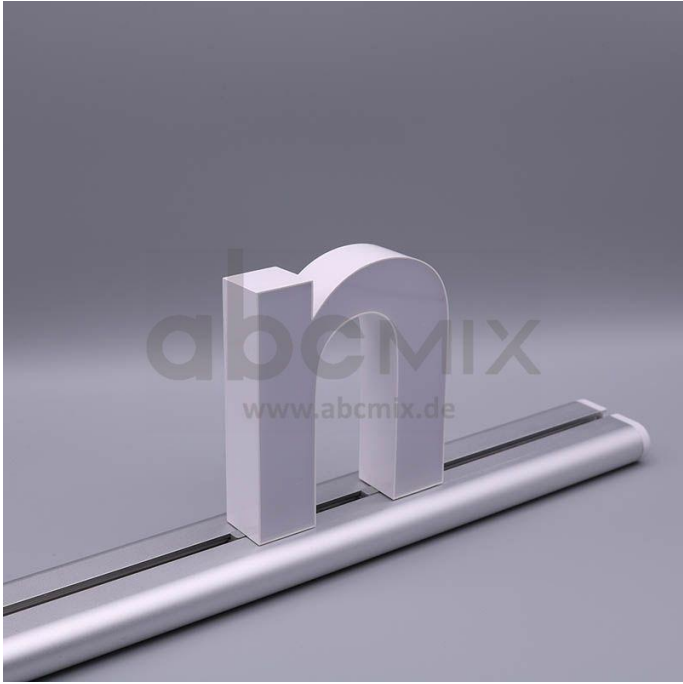

Art.-Nr. 3243: LED Buchstabe Slide n für 150mm Arial 6500K weiß

Produktbilder

Produktbeschreibung

LED-Buchstabe n (Slide) - Höhe 150mm, Lichtfarbe Kaltweiß

Für die Inbetriebnahme wird eine Einspeisung und ein passendes Netzteil (beides separat zu bestellen) benötigt.

Der LED-Buchstabe n für Slideschienen leuchtet mit kaltweißer Lichtfarbe und gehört zu der Buchstabenserie 150mm

Der Leuchtbuchstabe n für Slideschienen leuchtet mit kaltweißer Lichtfarbe und gehört zu der Buchstabenserie 150mm.

Der Leuchtbuchstabe Q wird mit seinem innovativen Sockel auf eine Schiene geschoben. Diese Schiene wird auch als ?Slideschiene? oder ?Grundschiene? bezeichnet und besteht in verschiedenen L?ngen und Formen. Die Grundschiene mit den Leuchtbuchstaben wird auf ebene Oberfl?chen gestellt. Es bestehen Schienen-Lösungen für die Wandmontage und die Deckenaufh?ngung. für Slideschienen leuchtet mit kaltweißer Lichtfarbe und gehört zu der Buchstabenserie Neben weiteren Gro?- und Kleinbuchstaben stehen Sonderzeichen zur Verfügung, wie z.B. Pfeile, Prozentzeichen, Hashtag, €-Zeichen und mehr, die separat dazu bestellt werden können. Die LED-Buchstaben sind in den drei Grö?enserien 100 mm, 150 mm und 200 mm verfügbar, die auch untereinander kombiniert werden können. Die Slide-Buchstaben kombinieren Sie ganz nach Ihren eigenen Vorstellungen und bieten eine Vielzahl von Einsatzmöglichkeiten: