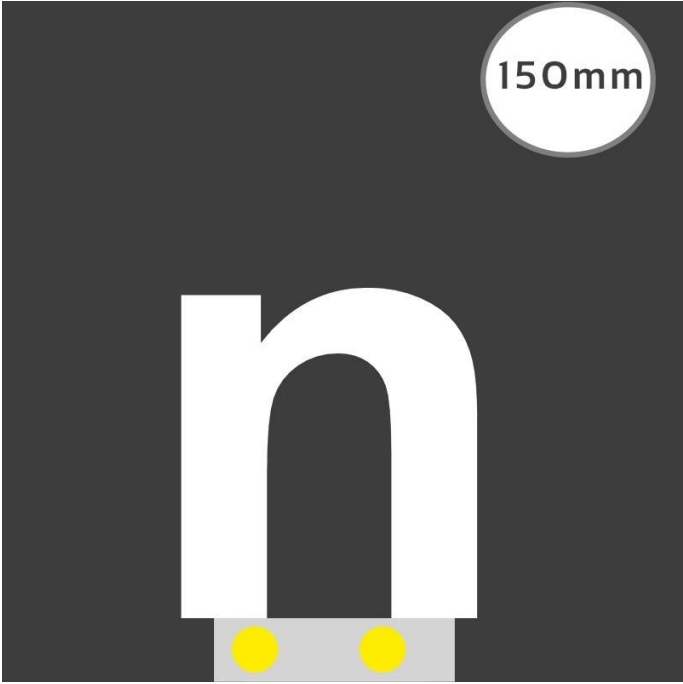

Art.-Nr. 3243: LED Buchstabe Slide n für 150mm Arial 6500K weiß

Produktbilder

Produktbeschreibung

LED-Buchstabe n (Slide) - Höhe 150mm, Lichtfarbe Kaltweiß

Für die Inbetriebnahme wird eine Einspeisung und ein passendes Netzteil (beides separat zu bestellen) benötigt.

Der LED-Buchstabe n für Slideschienen leuchtet mit kaltweißer Lichtfarbe und gehört zu der Buchstabenserie 150mm

Der Leuchtbuchstabe n für Slideschienen leuchtet mit kaltweißer Lichtfarbe und gehört zu der Buchstabenserie 150mm.

Der Leuchtbuchstabe Q wird mit seinem innovativen Sockel auf eine Schiene geschoben. Diese Schiene wird auch als ?Slideschiene? oder ?Grundschiene? bezeichnet und besteht in verschiedenen L?ngen und Formen. Die Grundschiene mit den Leuchtbuchstaben wird auf ebene Oberfl?chen gestellt. Es bestehen Schienen-Lösungen für die Wandmontage und die Deckenaufh?ngung. für Slideschienen leuchtet mit kaltweißer Lichtfarbe und gehört zu der Buchstabenserie Neben weiteren Gro?- und Kleinbuchstaben stehen Sonderzeichen zur Verfügung, wie z.B. Pfeile, Prozentzeichen, Hashtag, €-Zeichen und mehr, die separat dazu bestellt werden können. Die LED-Buchstaben sind in den drei Grö?enserien 100 mm, 150 mm und 200 mm verfügbar, die auch untereinander kombiniert werden können. Die Slide-Buchstaben kombinieren Sie ganz nach Ihren eigenen Vorstellungen und bieten eine Vielzahl von Einsatzmöglichkeiten: