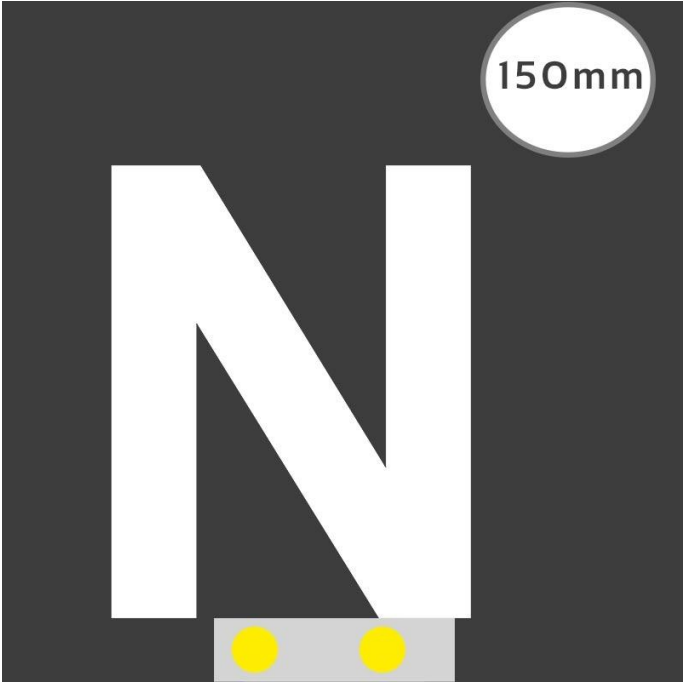

Art.-Nr. 3242: LED Buchstabe Slide N 150mm Arial 6500K weiß

Produktbilder

Produktbeschreibung

LED-Buchstabe N (Slide) - Höhe 150mm, Lichtfarbe Kaltweiß

Für die Inbetriebnahme wird eine Einspeisung und ein passendes Netzteil (beides separat zu bestellen) benötigt.

Der LED-Buchstabe N für Slideschienen leuchtet mit kaltweißer Lichtfarbe und gehört zu der Buchstabenserie 150mm

Der Leuchtbuchstabe N für Slideschienen leuchtet mit kaltweißer Lichtfarbe und gehört zu der Buchstabenserie 150mm.

Der Leuchtbuchstabe P wird mit seinem innovativen Sockel auf eine Schiene geschoben. Diese Schiene wird auch als ?Slideschiene? oder ?Grundschiene? bezeichnet und besteht in verschiedenen L?ngen und Formen. Die Grundschiene mit den Leuchtbuchstaben wird auf ebene Oberfl?chen gestellt. Es bestehen Schienen-Lösungen für die Wandmontage und die Deckenaufh?ngung. für Slideschienen leuchtet mit kaltweißer Lichtfarbe und gehört zu der Buchstabenserie Neben weiteren Gro?- und Kleinbuchstaben stehen Sonderzeichen zur Verfügung, wie z.B. Pfeile, Prozentzeichen, Hashtag, €-Zeichen und mehr, die separat dazu bestellt werden können. Die LED-Buchstaben sind in den drei Grö?enserien 100 mm, 150 mm und 200 mm verfügbar, die auch untereinander kombiniert werden können. Die Slide-Buchstaben kombinieren Sie ganz nach Ihren eigenen Vorstellungen und bieten eine Vielzahl von Einsatzmöglichkeiten: