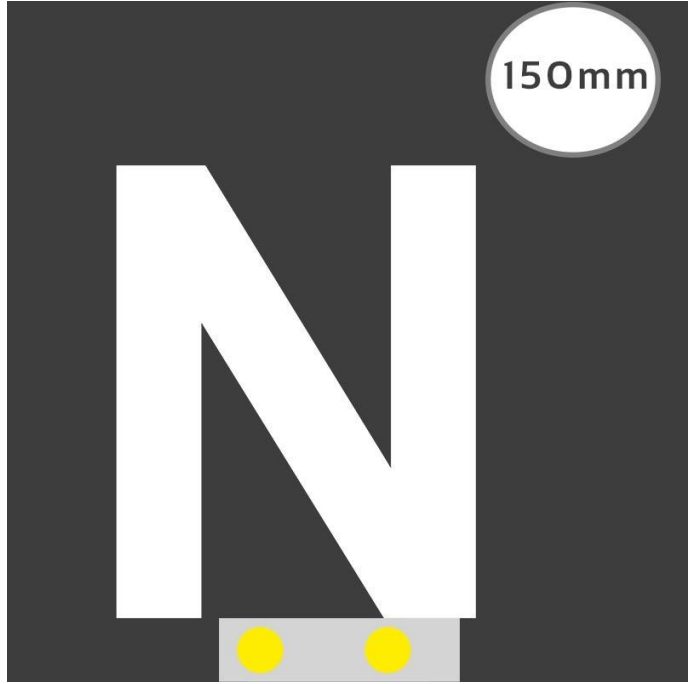

Art.-Nr. 3242: LED Buchstabe Slide N 150mm Arial 6500K weiß

Produktbilder

Produktbeschreibung

LED-Buchstabe N (Slide) - Höhe 150mm, Lichtfarbe Kaltweiß

Für die Inbetriebnahme wird eine Einspeisung und ein passendes Netzteil (beides separat zu bestellen) benötigt.

Der LED-Buchstabe N für Slideschienen leuchtet mit kaltweißer Lichtfarbe und gehört zu der Buchstabenserie 150mm

Der Leuchtbuchstabe N für Slideschienen leuchtet mit kaltweißer Lichtfarbe und gehört zu der Buchstabenserie 150mm.

Der Leuchtbuchstabe P wird mit seinem innovativen Sockel auf eine Schiene geschoben. Diese Schiene wird auch als ?Slideschiene? oder ?Grundschiene? bezeichnet und besteht in verschiedenen L?ngen und Formen. Die Grundschiene mit den Leuchtbuchstaben wird auf ebene Oberfl?chen gestellt. Es bestehen Schienen-Lösungen für die Wandmontage und die Deckenaufh?ngung. für Slideschienen leuchtet mit kaltweißer Lichtfarbe und gehört zu der Buchstabenserie Neben weiteren Gro?- und Kleinbuchstaben stehen Sonderzeichen zur Verfügung, wie z.B. Pfeile, Prozentzeichen, Hashtag, €-Zeichen und mehr, die separat dazu bestellt werden können. Die LED-Buchstaben sind in den drei Grö?enserien 100 mm, 150 mm und 200 mm verfügbar, die auch untereinander kombiniert werden können. Die Slide-Buchstaben kombinieren Sie ganz nach Ihren eigenen Vorstellungen und bieten eine Vielzahl von Einsatzmöglichkeiten: