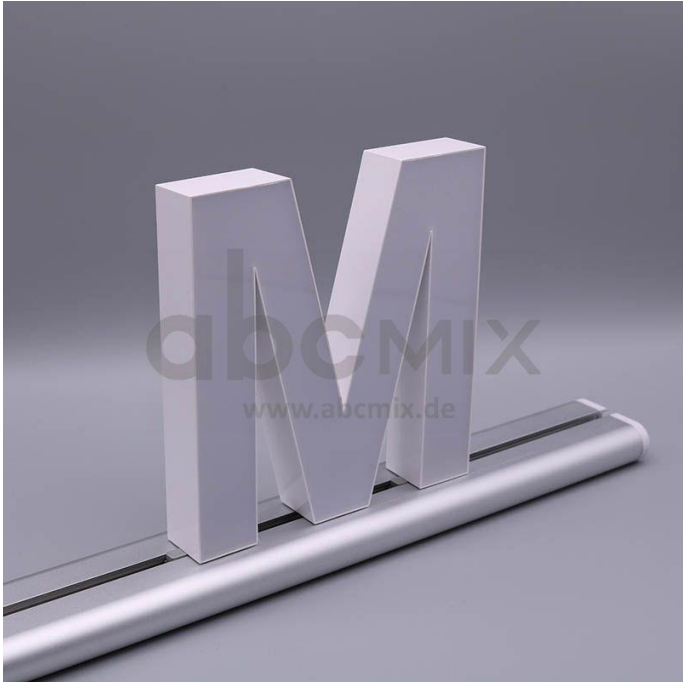

Art.-Nr. 3240: LED Buchstabe Slide M 150mm Arial 6500K weiß

Produktbilder

Produktbeschreibung

LED-Buchstabe M (Slide) - Höhe 150mm, Lichtfarbe Kaltweiß

Für die Inbetriebnahme wird eine Einspeisung und ein passendes Netzteil (beides separat zu bestellen) benötigt.

Der LED-Buchstabe M für Slideschienen leuchtet mit kaltweißer Lichtfarbe und gehört zu der Buchstabenserie 150mm

Der Leuchtbuchstabe M für Slideschienen leuchtet mit kaltweißer Lichtfarbe und gehört zu der Buchstabenserie 150mm.

Der Leuchtbuchstabe O wird mit seinem innovativen Sockel auf eine Schiene geschoben. Diese Schiene wird auch als ?Slideschiene? oder ?Grundschiene? bezeichnet und besteht in verschiedenen L?ngen und Formen. Die Grundschiene mit den Leuchtbuchstaben wird auf ebene Oberfl?chen gestellt. Es bestehen Schienen-Lösungen für die Wandmontage und die Deckenaufh?ngung. für Slideschienen leuchtet mit kaltweißer Lichtfarbe und gehört zu der Buchstabenserie Neben weiteren Gro?- und Kleinbuchstaben stehen Sonderzeichen zur Verfügung, wie z.B. Pfeile, Prozentzeichen, Hashtag, €-Zeichen und mehr, die separat dazu bestellt werden können. Die LED-Buchstaben sind in den drei Grö?enserien 100 mm, 150 mm und 200 mm verfügbar, die auch untereinander kombiniert werden können. Die Slide-Buchstaben kombinieren Sie ganz nach Ihren eigenen Vorstellungen und bieten eine Vielzahl von Einsatzmöglichkeiten: