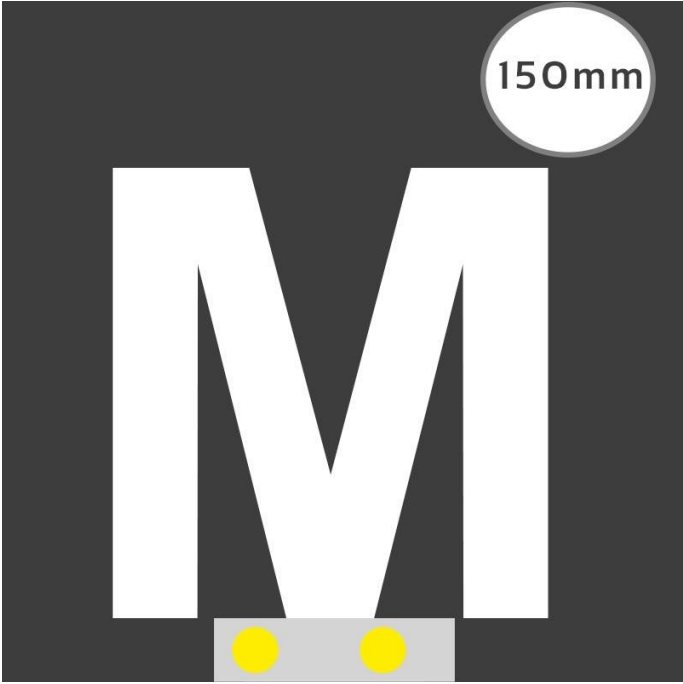

Art.-Nr. 3240: LED Buchstabe Slide M 150mm Arial 6500K weiß

Produktbilder

Produktbeschreibung

LED-Buchstabe M (Slide) - Höhe 150mm, Lichtfarbe Kaltweiß

Für die Inbetriebnahme wird eine Einspeisung und ein passendes Netzteil (beides separat zu bestellen) benötigt.

Der LED-Buchstabe M für Slideschienen leuchtet mit kaltweißer Lichtfarbe und gehört zu der Buchstabenserie 150mm

Der Leuchtbuchstabe M für Slideschienen leuchtet mit kaltweißer Lichtfarbe und gehört zu der Buchstabenserie 150mm.

Der Leuchtbuchstabe O wird mit seinem innovativen Sockel auf eine Schiene geschoben. Diese Schiene wird auch als ?Slideschiene? oder ?Grundschiene? bezeichnet und besteht in verschiedenen L?ngen und Formen. Die Grundschiene mit den Leuchtbuchstaben wird auf ebene Oberfl?chen gestellt. Es bestehen Schienen-Lösungen für die Wandmontage und die Deckenaufh?ngung. für Slideschienen leuchtet mit kaltweißer Lichtfarbe und gehört zu der Buchstabenserie Neben weiteren Gro?- und Kleinbuchstaben stehen Sonderzeichen zur Verfügung, wie z.B. Pfeile, Prozentzeichen, Hashtag, €-Zeichen und mehr, die separat dazu bestellt werden können. Die LED-Buchstaben sind in den drei Grö?enserien 100 mm, 150 mm und 200 mm verfügbar, die auch untereinander kombiniert werden können. Die Slide-Buchstaben kombinieren Sie ganz nach Ihren eigenen Vorstellungen und bieten eine Vielzahl von Einsatzmöglichkeiten:

Aufwärmzeit	0 s
Eingangsspannung (V)	12 V/DC
Energieverbrauch	7 W
Leistung	7 W
Lichtstrom	1652 Lumen
Nennlichtstrom	1487 Lumen
Nennstrom	590 mA
Netzteil	extern
Zündzeit	1 s
Gehäusefarbe	weiß
Abdeckung	satiniert
Produktbreite	165 mm
Produktlänge	90 mm
Produkthöhe	150 mm
Gewicht	0,140 kg
Netto-Gewicht des Produktes	0,135 kg